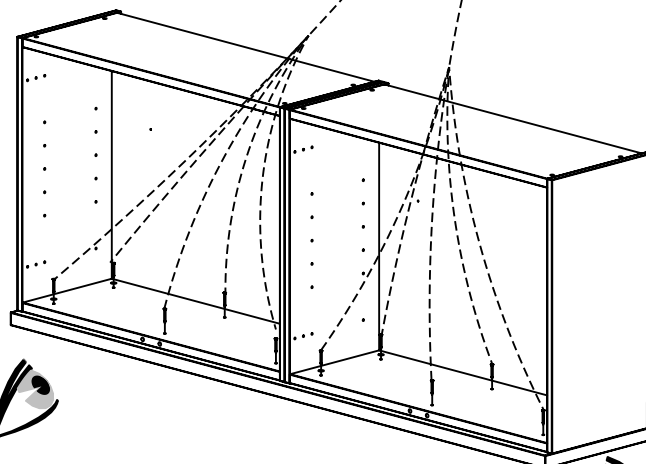

REF: B04-B08

12 x
Réf. 50938

A-1

B-1

12 x
Réf. 50938

A-2

B-2

Réf. 2905940 KIT BARRE LEDS 6 X 10 X 370 MM