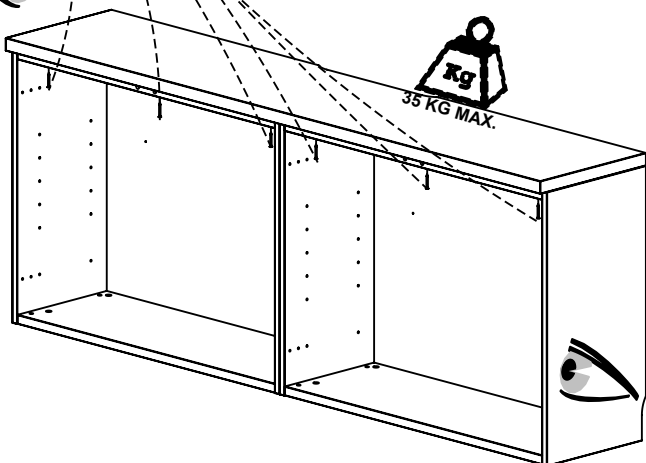

REF: B04-B08

12 x
Réf. 50938

A-1

B-1

12 x
Réf. 50938

A-2

B-2

Réf. 2905940 KIT BARRE LEDS 6 X 10 X 370 MM