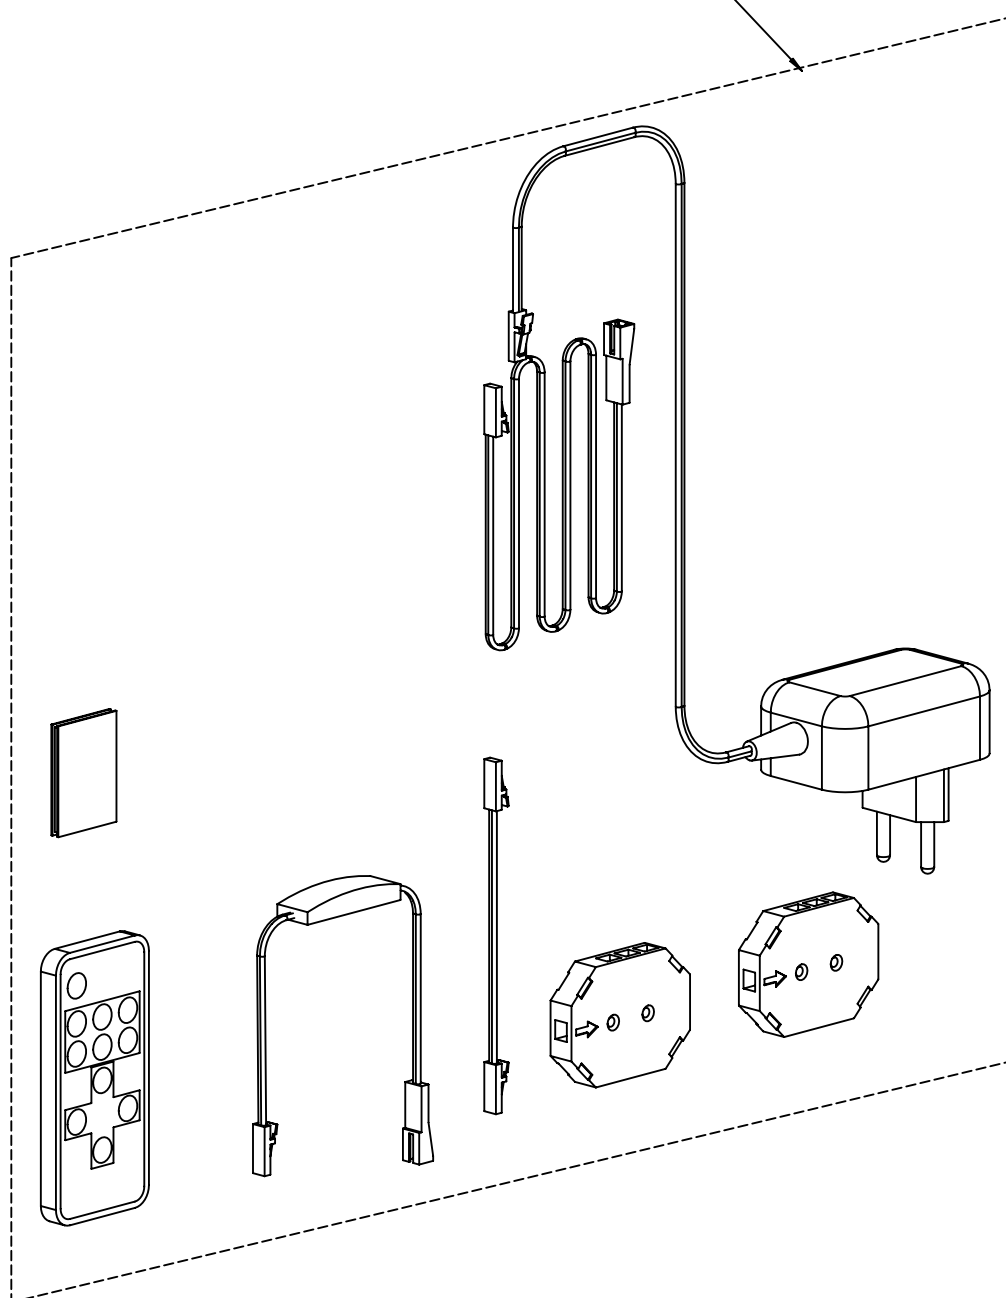

Réf. 2905935 KIT TRANSFO 36W+ TELECOMMANDE