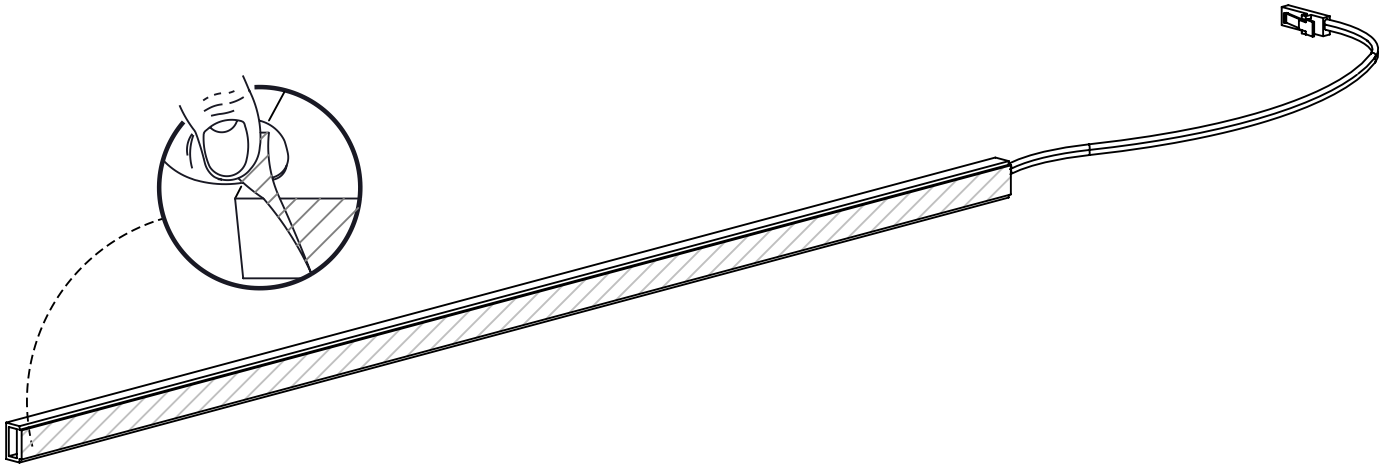

Réf. 2905940 KIT BARRE LEDS 6 X 10 X 370 MM

Réf. 2905935 KIT TRANSFO 36W+ TELECOMMANDE

1

2

3

A1

A2

4