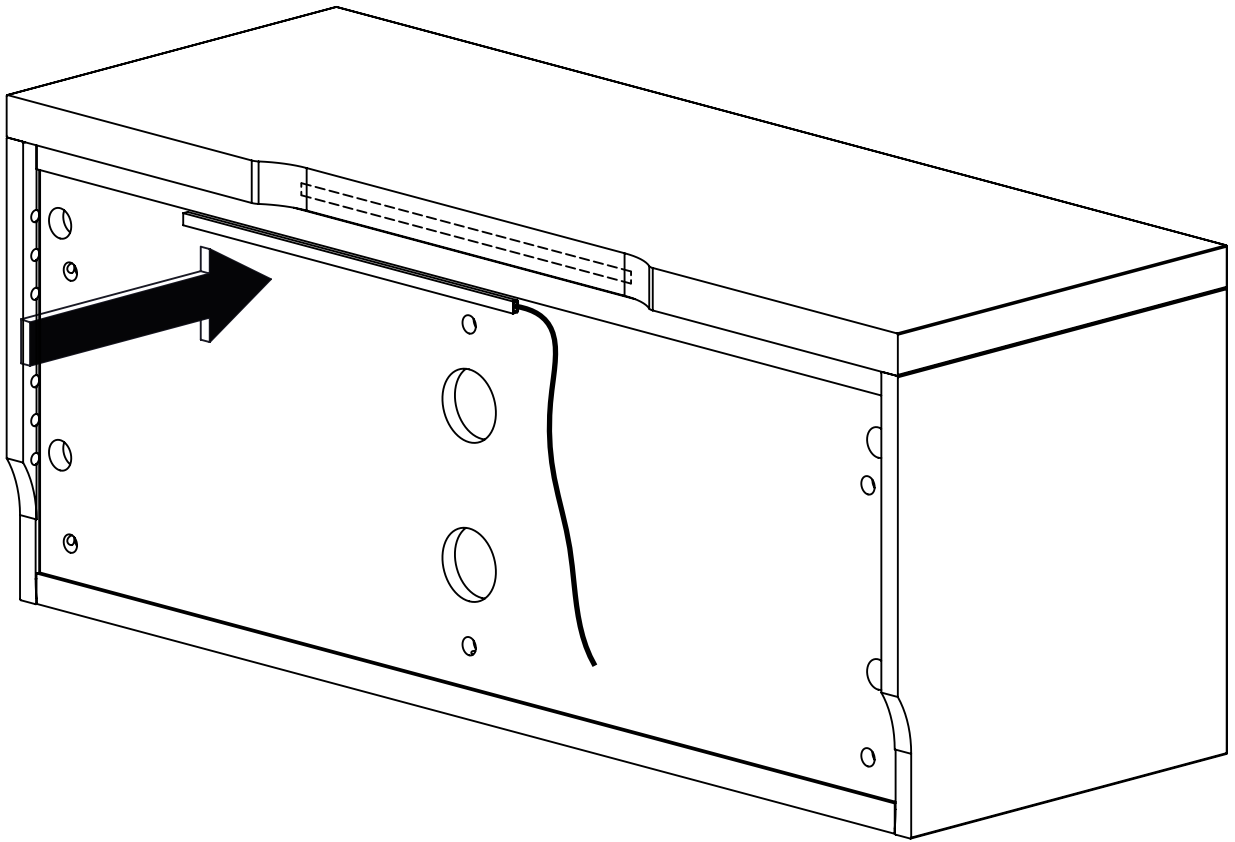

Réf. 2905940 KIT BARRE LEDS 6 X 10 X 370 MM

Réf. 2905935 KIT TRANSFO 36W+ TELECOMMANDE

1

2

3

A1

A2

4