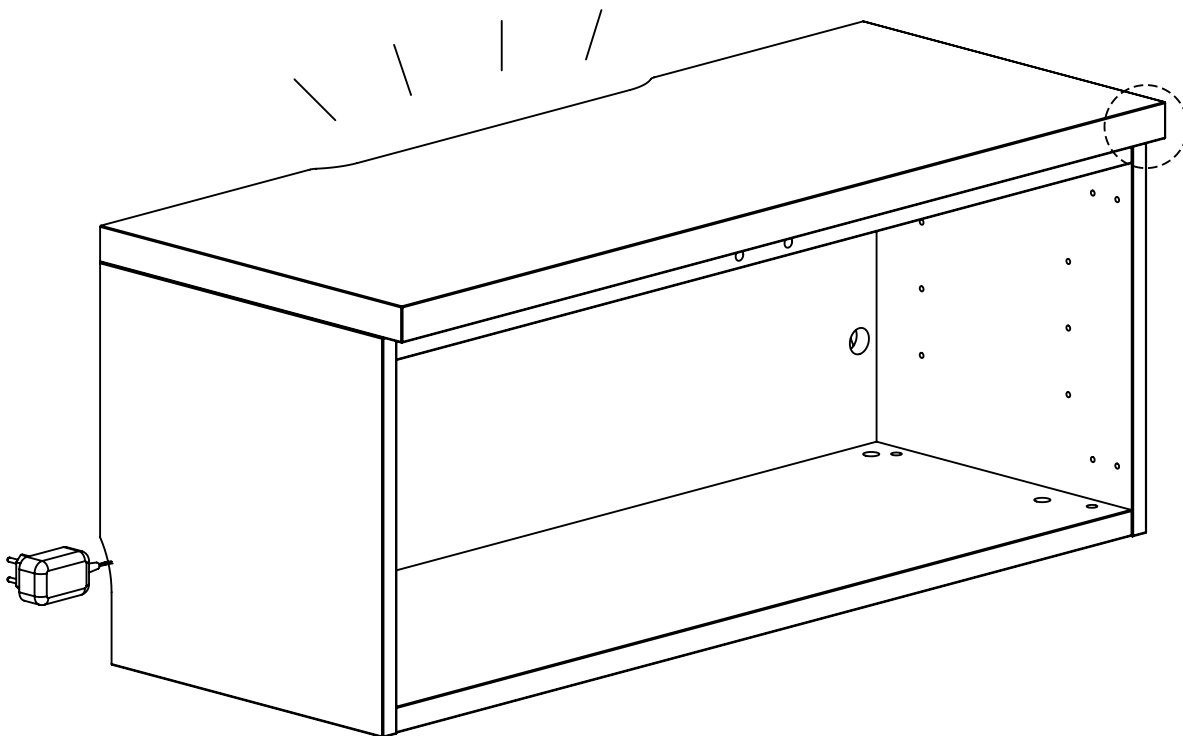

Réf. 2905940 KIT BARRE LEDS 6 X 10 X 370 MM

Réf. 2905935 KIT TRANSFO 36W+ TELECOMMANDE

1

2

3

A1

A2

4