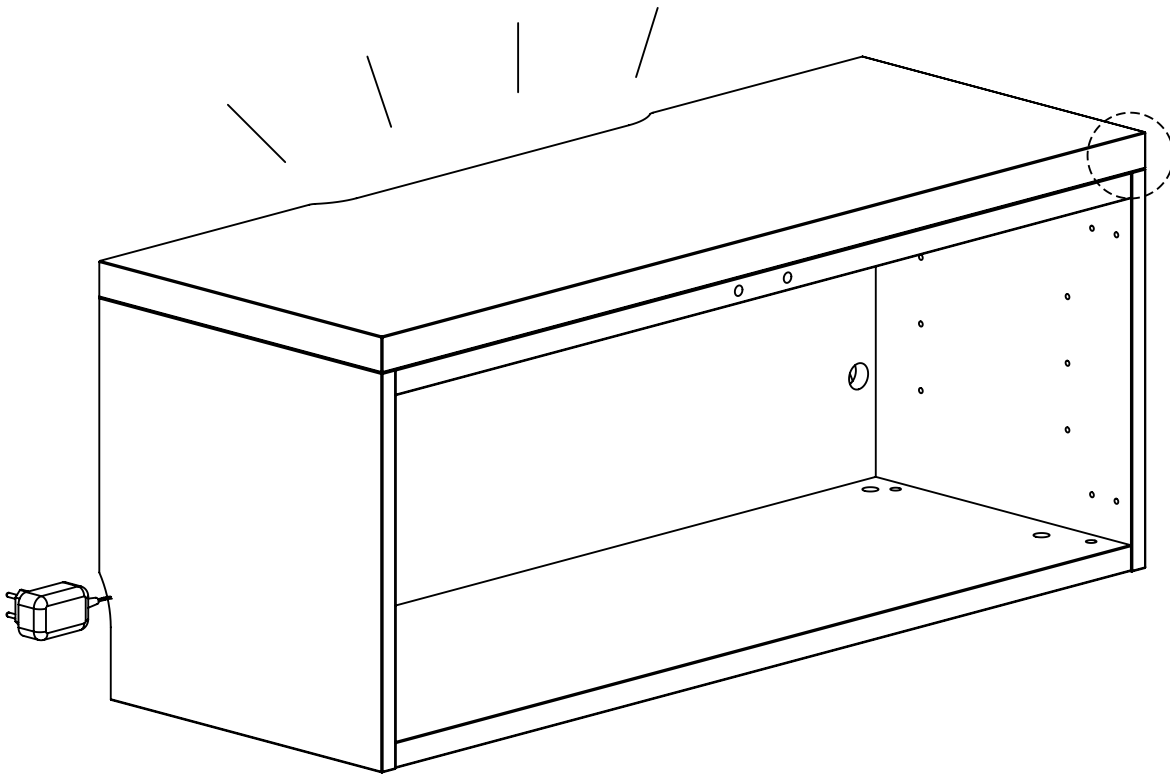

Réf. 2905940 KIT BARRE LEDS 6 X 10 X 370 MM

Réf. 2905935 KIT TRANSFO 36W+ TELECOMMANDE

1

2

3

A1

A2

4