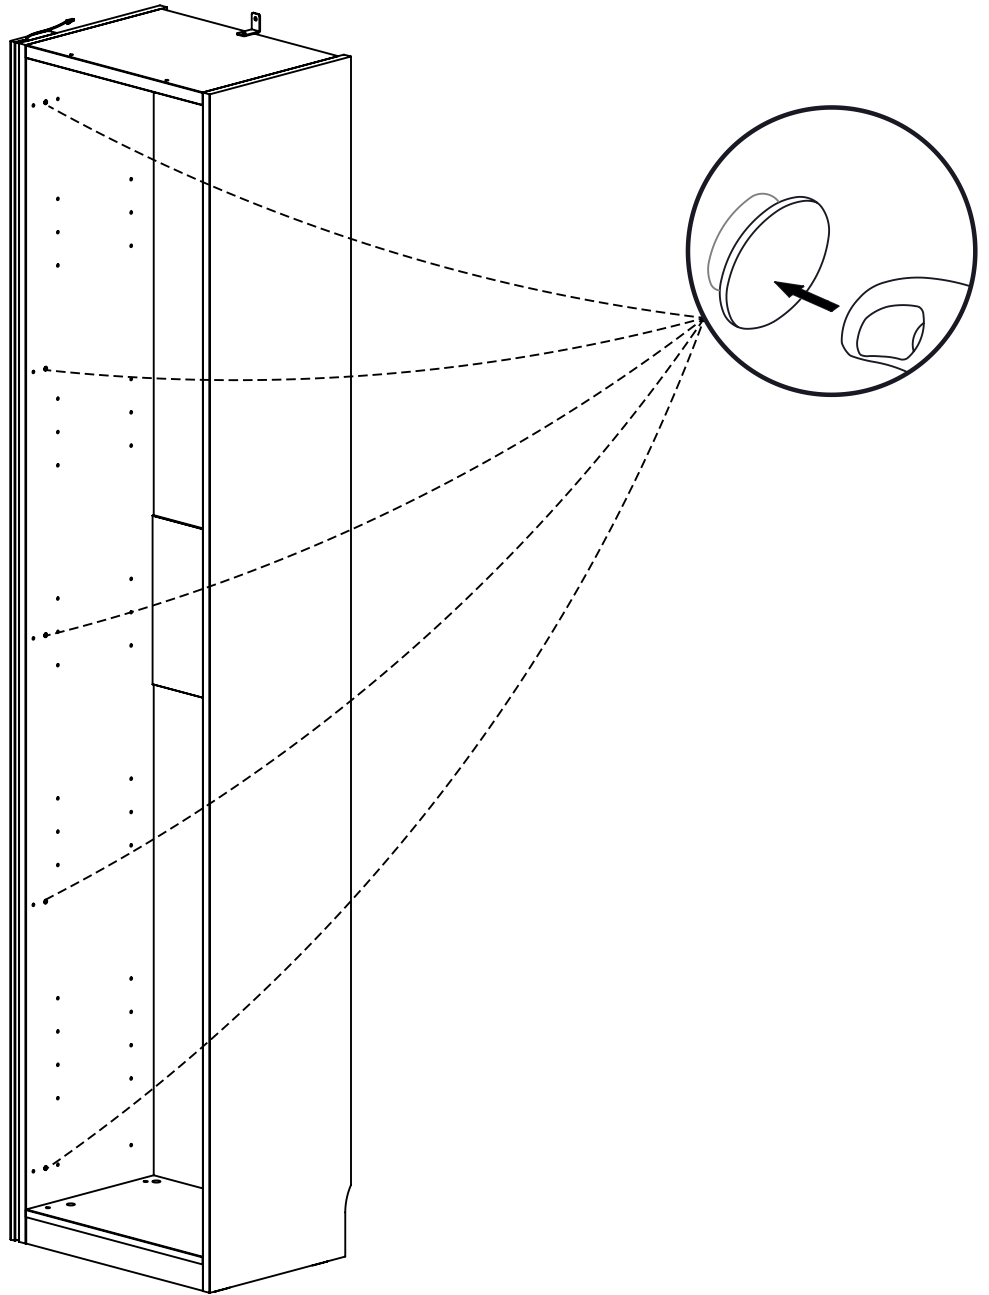

1 x
Réf. 63760