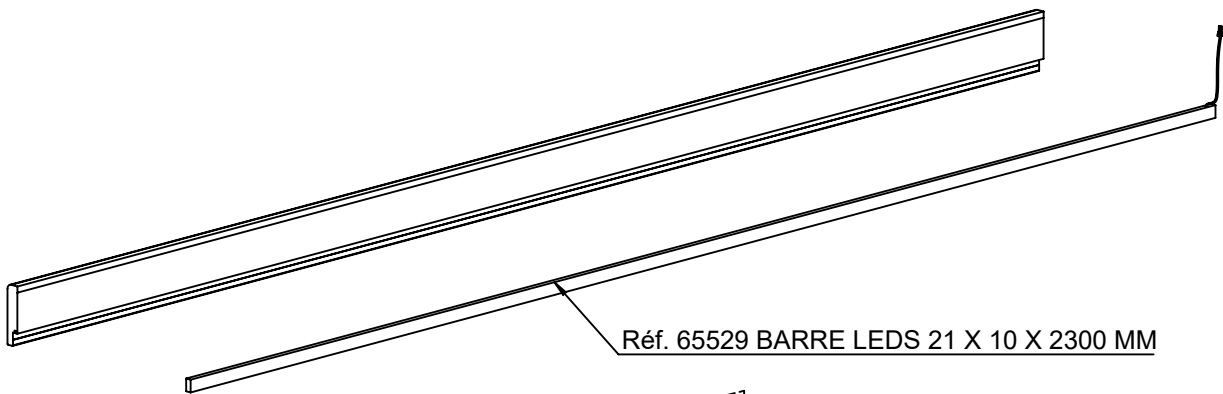

Réf. 65529 BARRE LEDS 21 X 10 X 2300 MM

Réf. 2905935 KIT TRANSFO 36W+ TELECOMMANDE

A

B

Réf. 65529 BARRE LEDS 21 X 10 X 2300 MM

A-1

B-1

35 mm