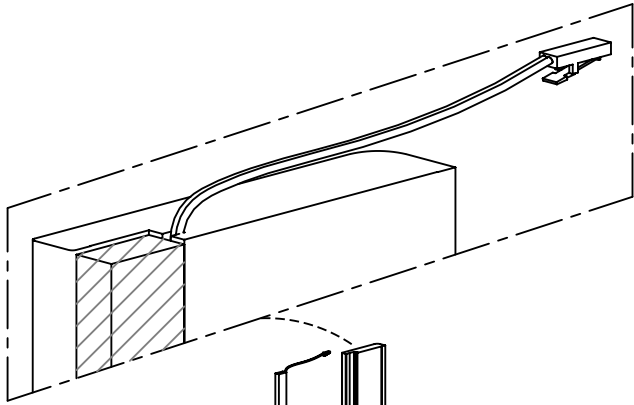

Réf. 65529 BARRE LEDS 21 X 10 X 2300 MM

Réf. 2905935 KIT TRANSFO 36W+ TELECOMMANDE

A

B

Réf. 65529 BARRE LEDS 21 X 10 X 2300 MM

A-1

B-1

35 mm