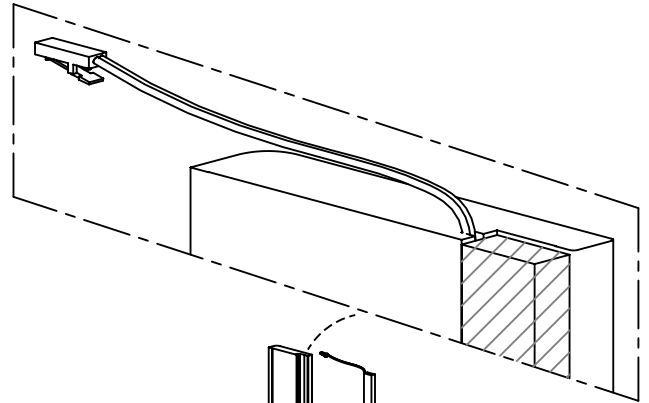

Réf. 65529 BARRE LEDS 21 X 10 X 2300 MM

Réf. 2905935 KIT TRANSFO 36W+ TELECOMMANDE

A

B

Réf. 65529 BARRE LEDS 21 X 10 X 2300 MM

A-1

B-1

35 mm