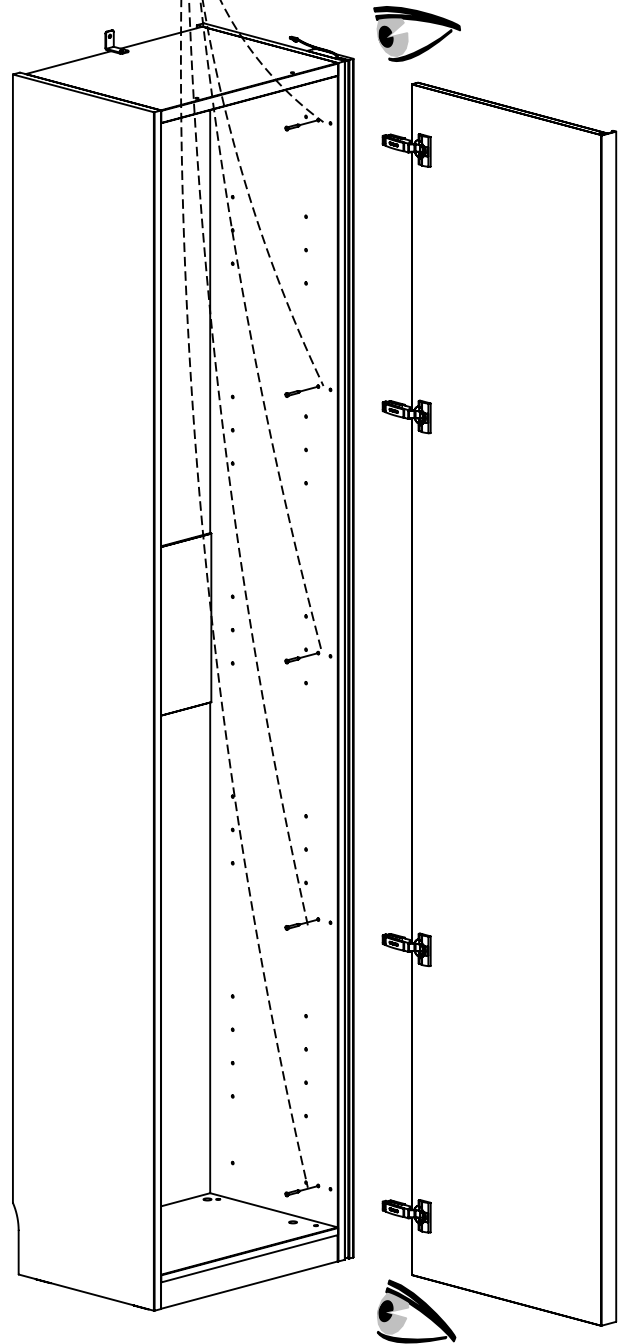

35 mm

5 x
Réf. 32193

A-2

B-2