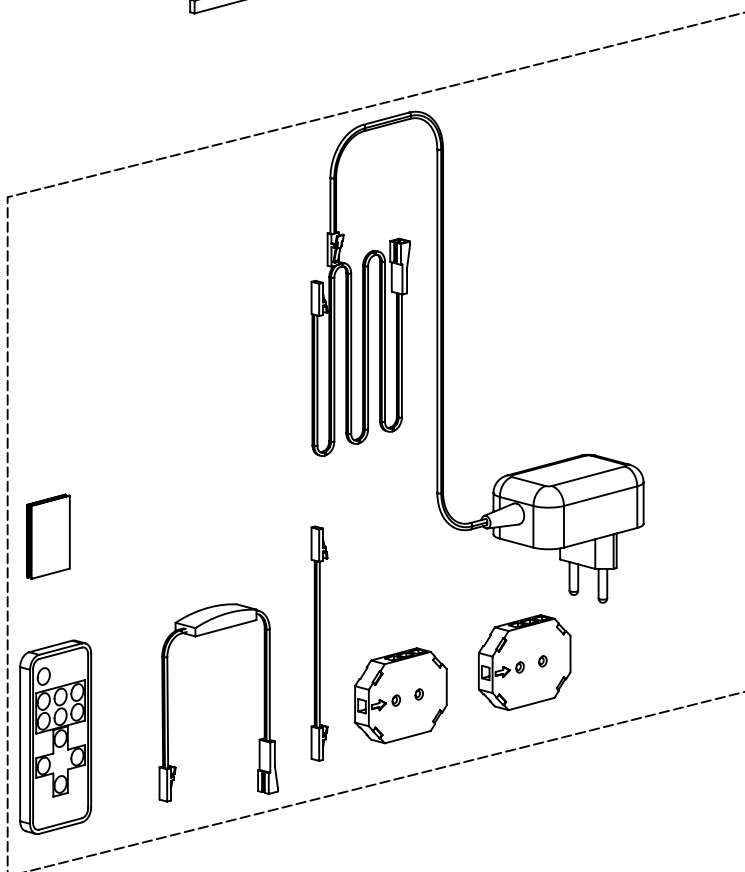

Réf. 65529 BARRE LEDS 21 X 10 X 2300 MM

Réf. 2905935 KIT TRANSFO 36W+ TELECOMMANDE

A

B

Réf. 65529 BARRE LEDS 21 X 10 X 2300 MM

A-1

B-1

35 mm