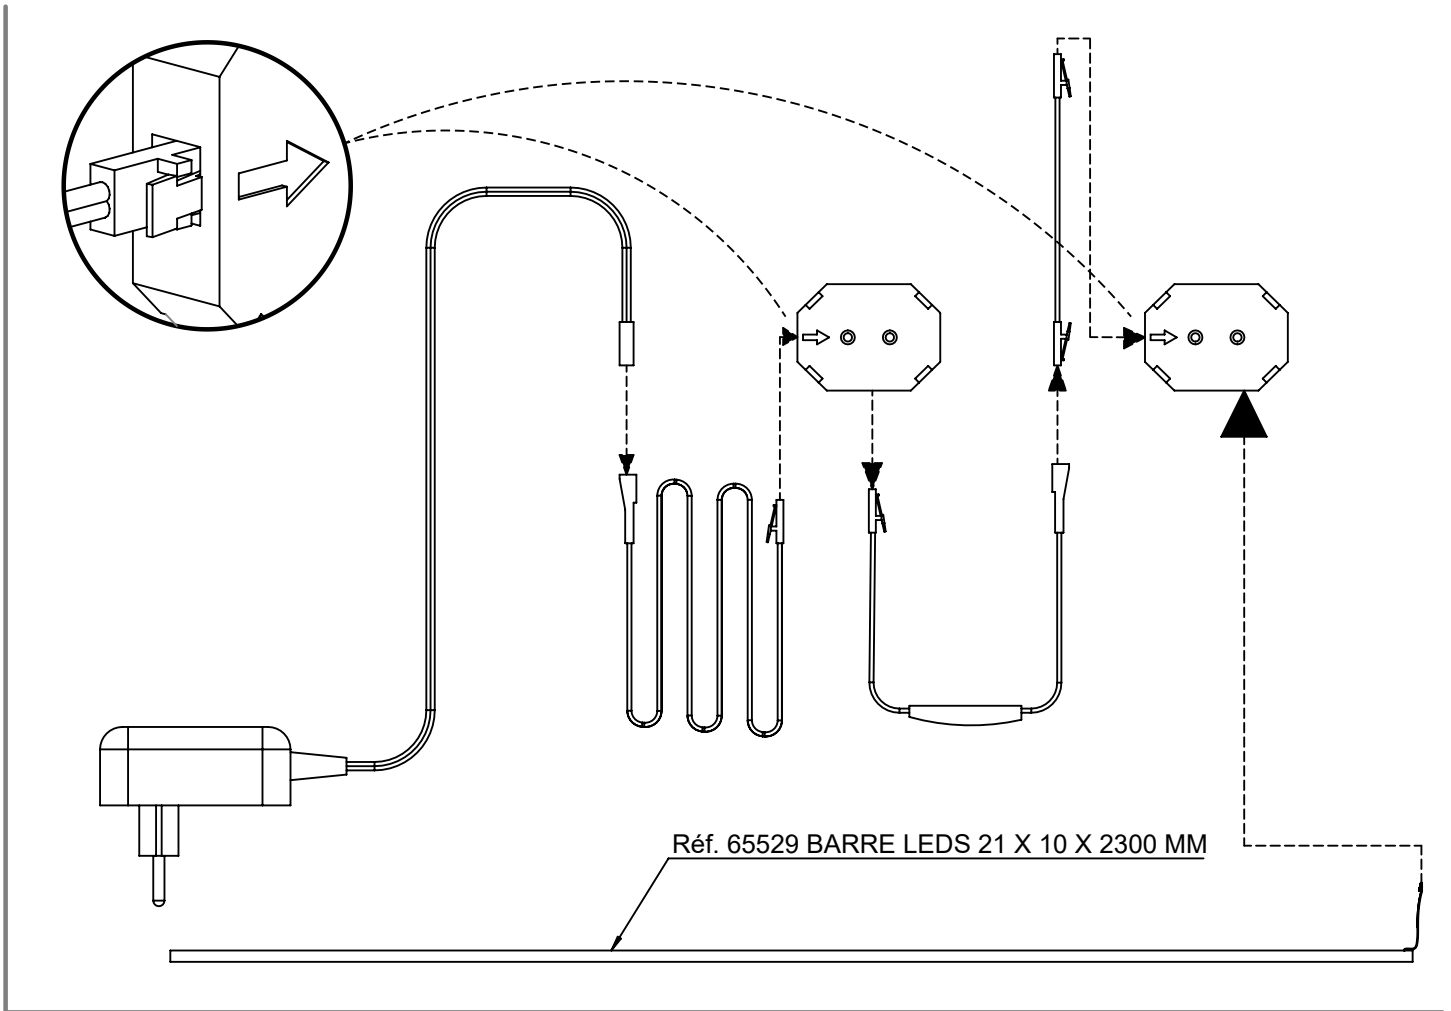

N° OM :

GAUTIER FRANCE BP 10 85510 LE BOUPERE FRANCE

contact@gautier.fr

08-04-19 004

- 1/8 -

GUI_B60-470

5 x
Réf. 32193

1 x
Réf. 63760

Réf. 65529 BARRE LEDS 21 X 10 X 2300 MM

Réf. 2905935 KIT TRANSFO 36W+ TELECOMMANDE

A

B

Réf. 65529 BARRE LEDS 21 X 10 X 2300 MM

A-1

B-1

35 mm