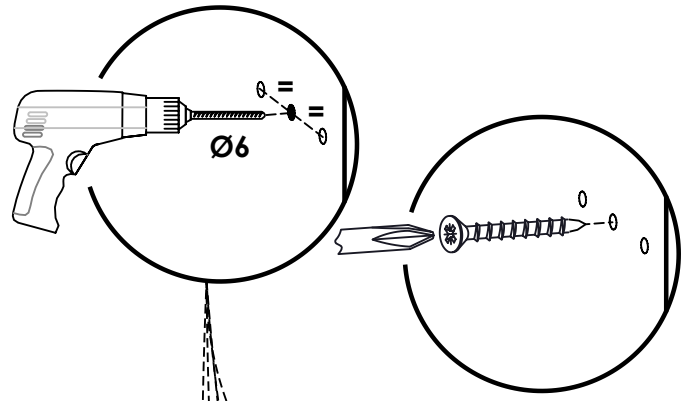

35 mm

5 x
Réf. 32193

A-2

B-2