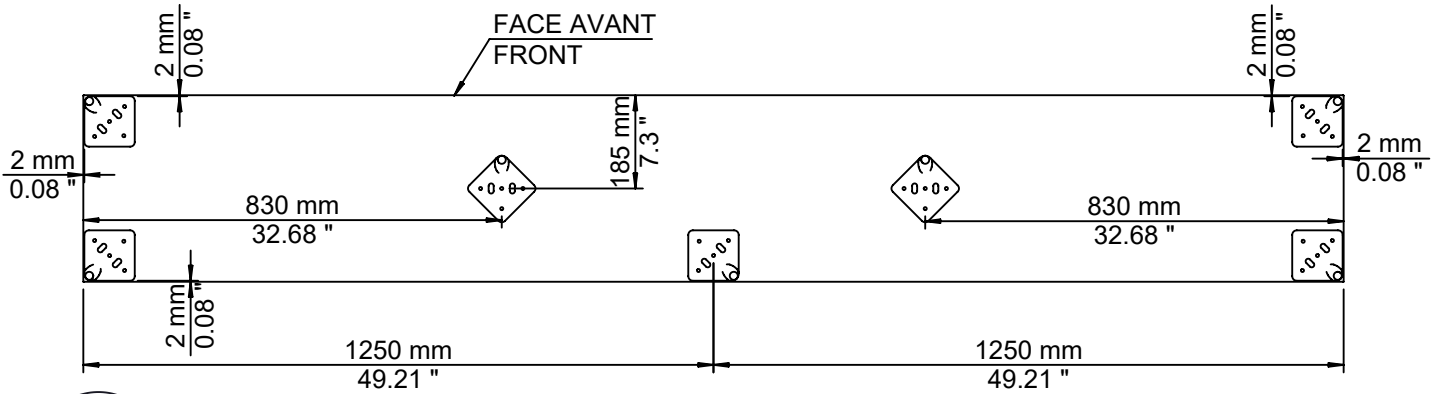

62474-A

13 mm

62474-B

62474-C

2 x
Réf. 62474

40 mm

16 x
Réf. 50938

35 mm

21 x

1 x
Réf. 2B60006 Chrome
Réf. 2B60009 Noir

1 x
Réf. 2B60007 Chrome
Réf. 2B60010 Noir

35 mm

18 x

1