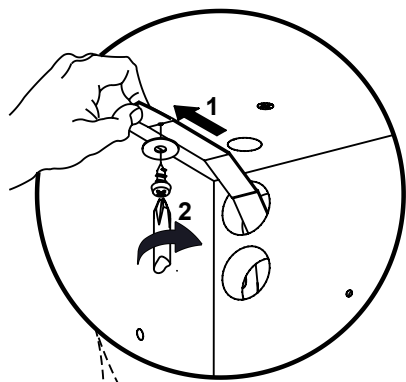

4

FR
Donnez ou recyclez vos meubles.
Association ou Magasin ou Déchèterie

<https://quefairedemesdechets.fr>