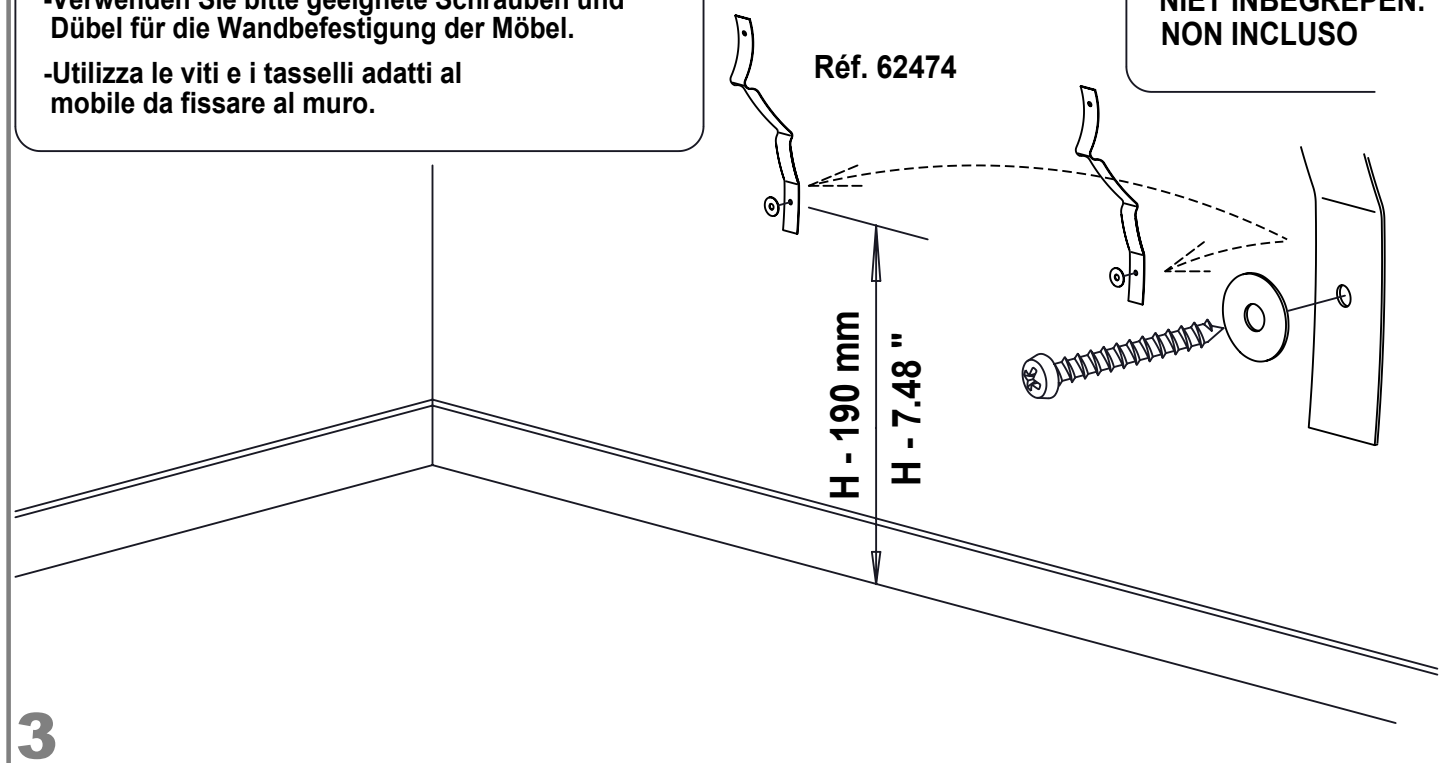

- -Veiller à utiliser les vis et les chevilles adéquates pour le meuble à fixer au mur.
- -Gebruik de juiste schroeven en pluggen om het meubel aan de muur te bevestigen.
- -Ensure you use adequate screws and plugs for attaching the unit to the wall.
- -Verwenden Sie bitte geeignete Schrauben und Dübel für die Wandbefestigung der Möbel.
- -Utilizza le viti e i tasselli adatti al mobile da fissare al muro.

NON INCLUS.
IKKE INKLUDERT
NOT INCLUDED.
NIET INBEGREPEN.
NON INCLUSO