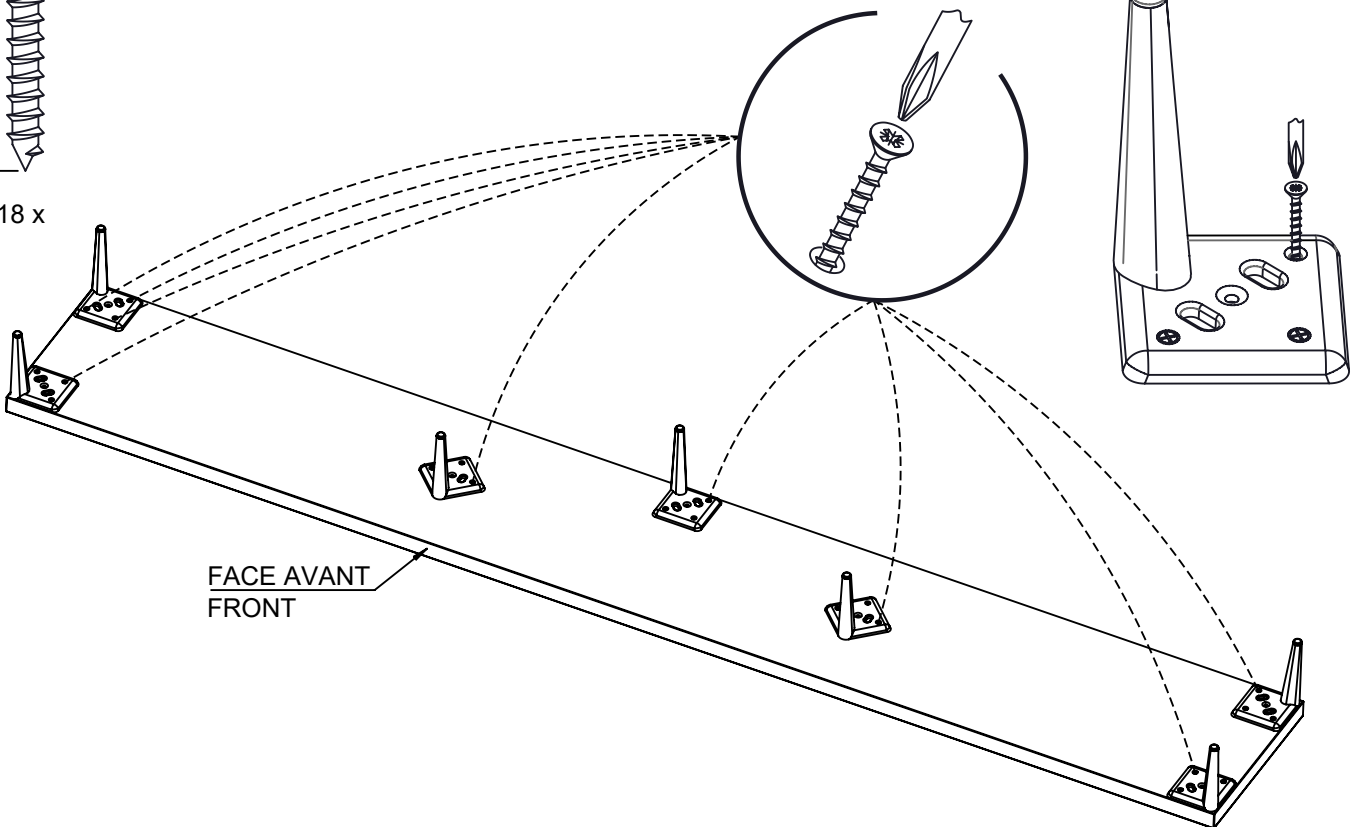

1 x
Réf. 2B60007 Chrome
Réf. 2B60010 Noir

35 mm

18 x

1

- Veiller à utiliser les vis et les chevilles adéquates pour le meuble à fixer au mur.
- Gebruik de juiste schroeven en pluggen om het meubel aan de muur te bevestigen.
- Ensure you use adequate screws and plugs for attaching the unit to the wall.
- Verwenden Sie bitte geeignete Schrauben und Dübel für die Wandbefestigung der Möbel.
- Utilizza le viti e i tasselli adatti al mobile da fissare al muro.