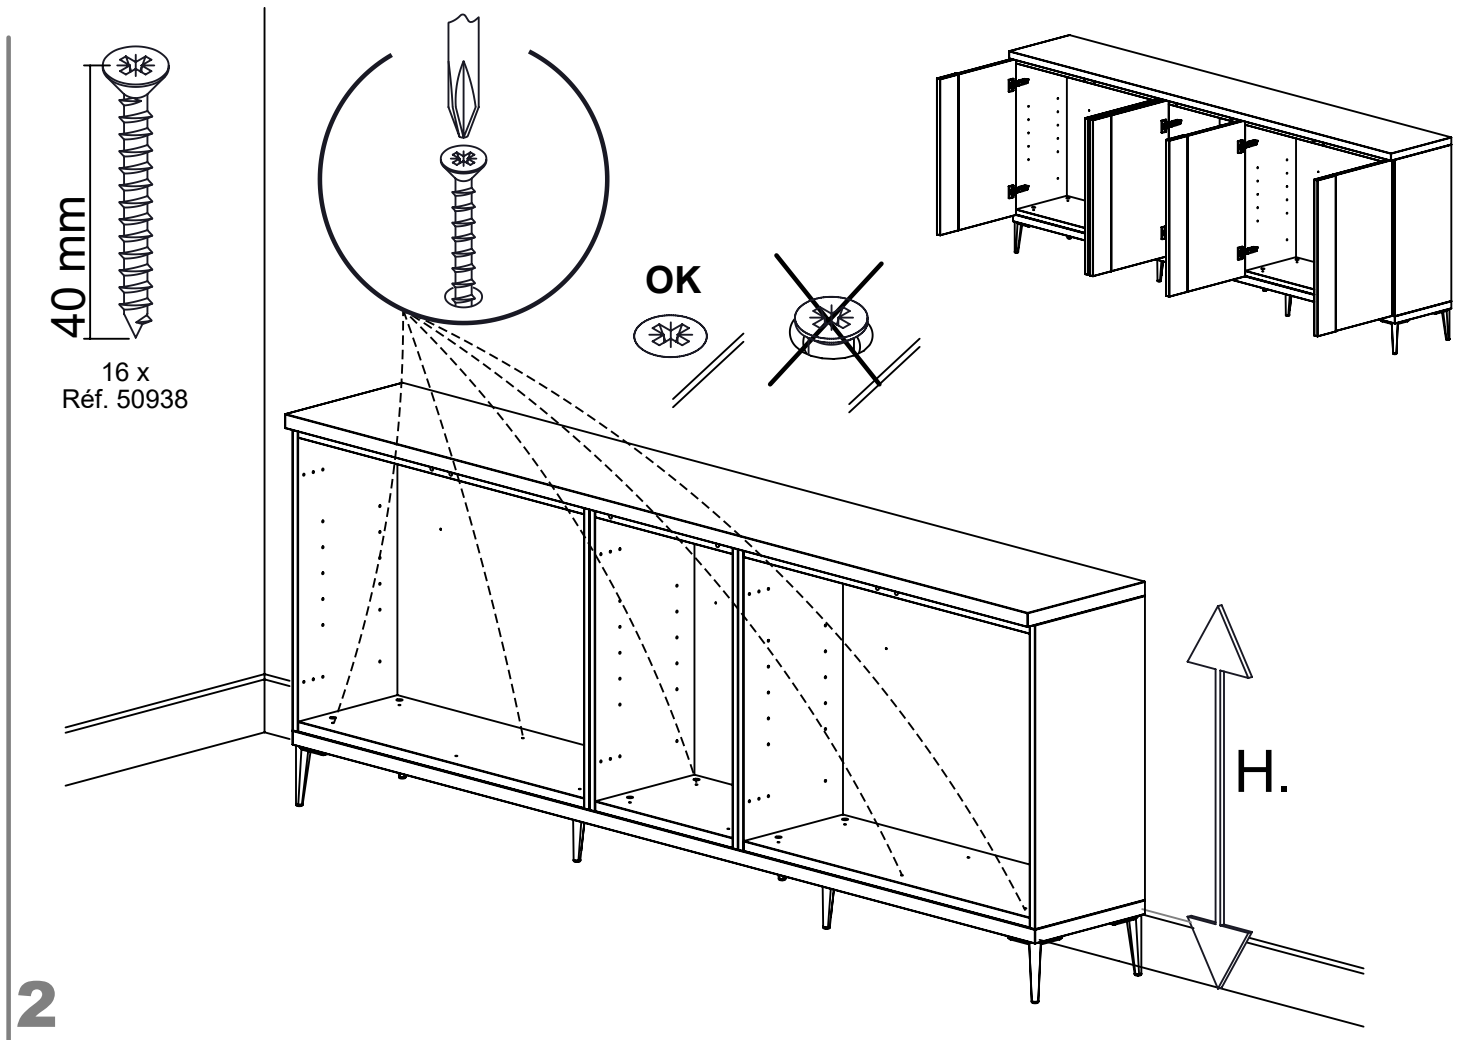

1 x
Réf. 2B60007 Chrome
Réf. 2B60010 Noir

35 mm

18 x

1

- Veiller à utiliser les vis et les chevilles adéquates pour le meuble à fixer au mur.
- Gebruik de juiste schroeven en pluggen om het meubel aan de muur te bevestigen.
- Ensure you use adequate screws and plugs for attaching the unit to the wall.
- Verwenden Sie bitte geeignete Schrauben und Dübel für die Wandbefestigung der Möbel.
- Utilizza le viti e i tasselli adatti al mobile da fissare al muro.