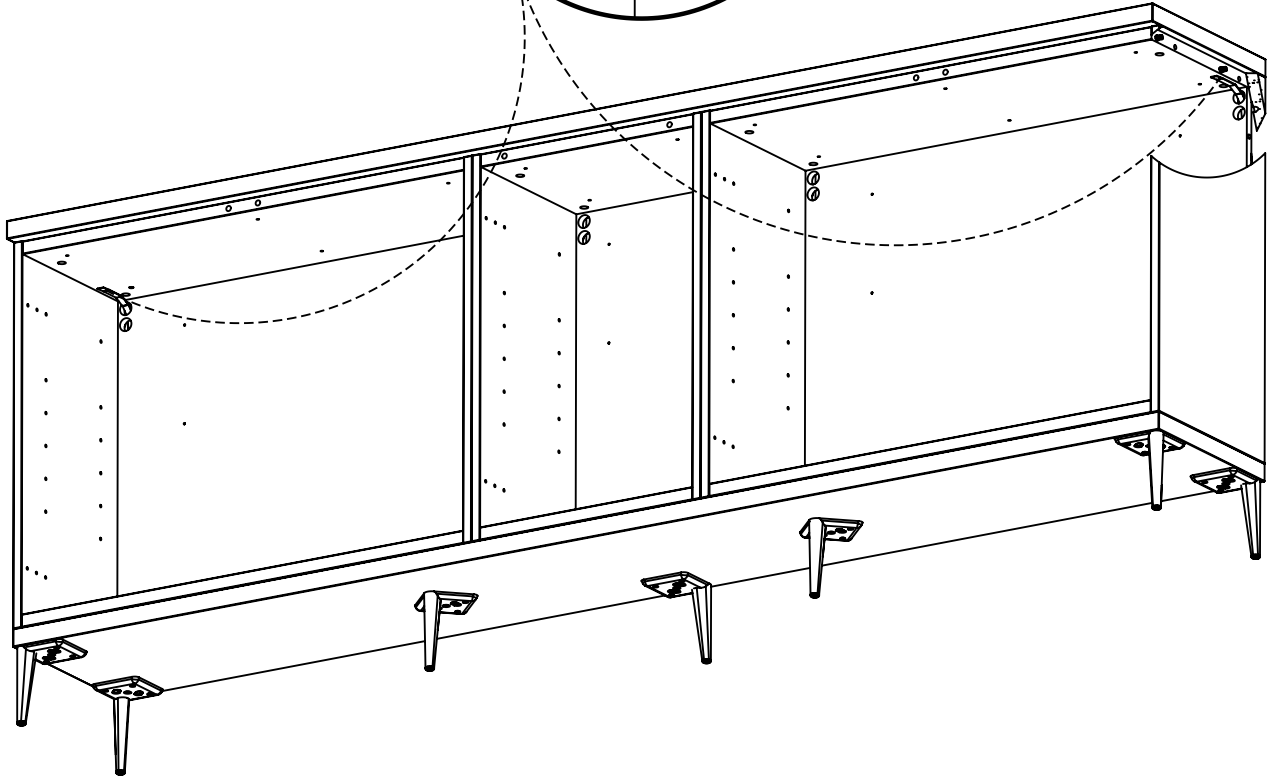

4

FR
Donnez ou recyclez vos meubles.
Association ou Magasin ou Déchèterie

<https://quefairedemesdechets.fr>