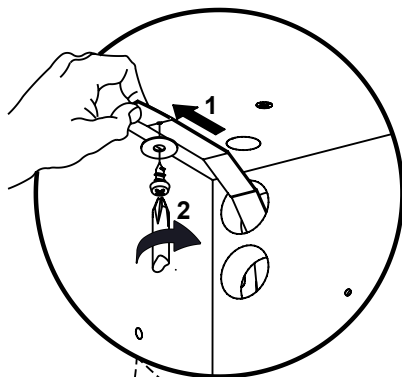

N° Série :

GAUTIER FRANCE BP 10 85510 LE BOUPERE FRANCE

contact@gautier.fr

26-05-25 000

- 1/4 -

GUI_B60-044

1

- Veiller à utiliser les vis et les chevilles adéquates pour le meuble à fixer au mur.
- Gebruik de juiste schroeven en pluggen om het meubel aan de muur te bevestigen.
- Ensure you use adequate screws and plugs for attaching the unit to the wall.
- Verwenden Sie bitte geeignete Schrauben und Dübel für die Wandbefestigung der Möbel.
- Utilizza le viti e i tasselli adatti al mobile da fissare al muro.

NON INCLUS.
IKKE INKLUDERT
NOT INCLUDED.
NIET INBEGREPEN.
NON INCLUSO

62474-A

13 mm

62474-B

62474-C

2 x
Réf. 62474

4

FR