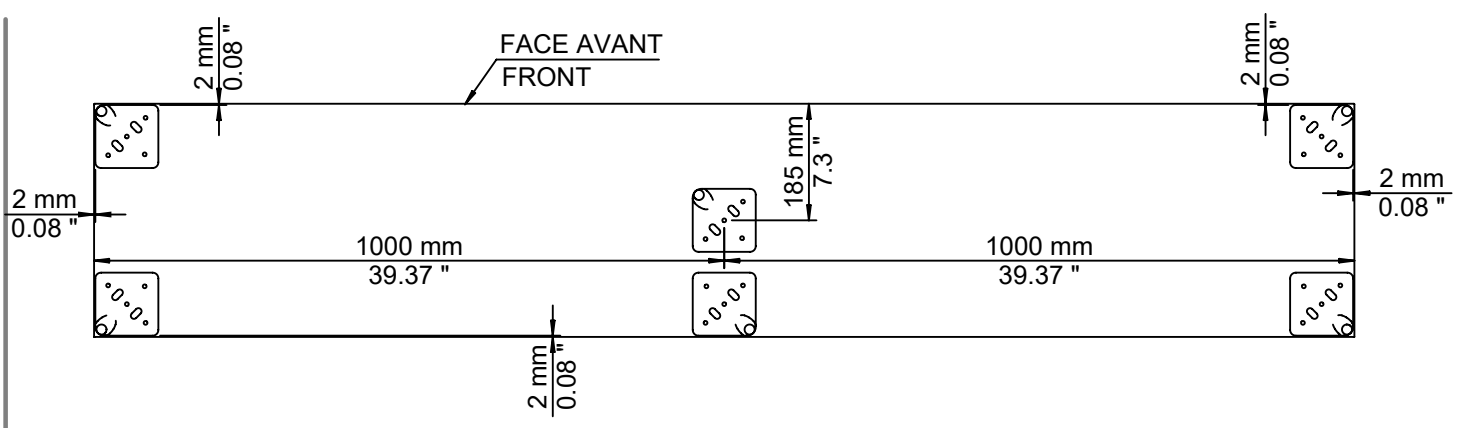

N° Série :

GAUTIER FRANCE BP 10 85510 LE BOUPERE FRANCE

contact@gautier.fr

26-05-25 000

- 1/4 -

GUI_B60-044

1

- Veiller à utiliser les vis et les chevilles adéquates pour le meuble à fixer au mur.
- Gebruik de juiste schroeven en pluggen om het meubel aan de muur te bevestigen.
- Ensure you use adequate screws and plugs for attaching the unit to the wall.
- Verwenden Sie bitte geeignete Schrauben und Dübel für die Wandbefestigung der Möbel.
- Utilizza le viti e i tasselli adatti al mobile da fissare al muro.