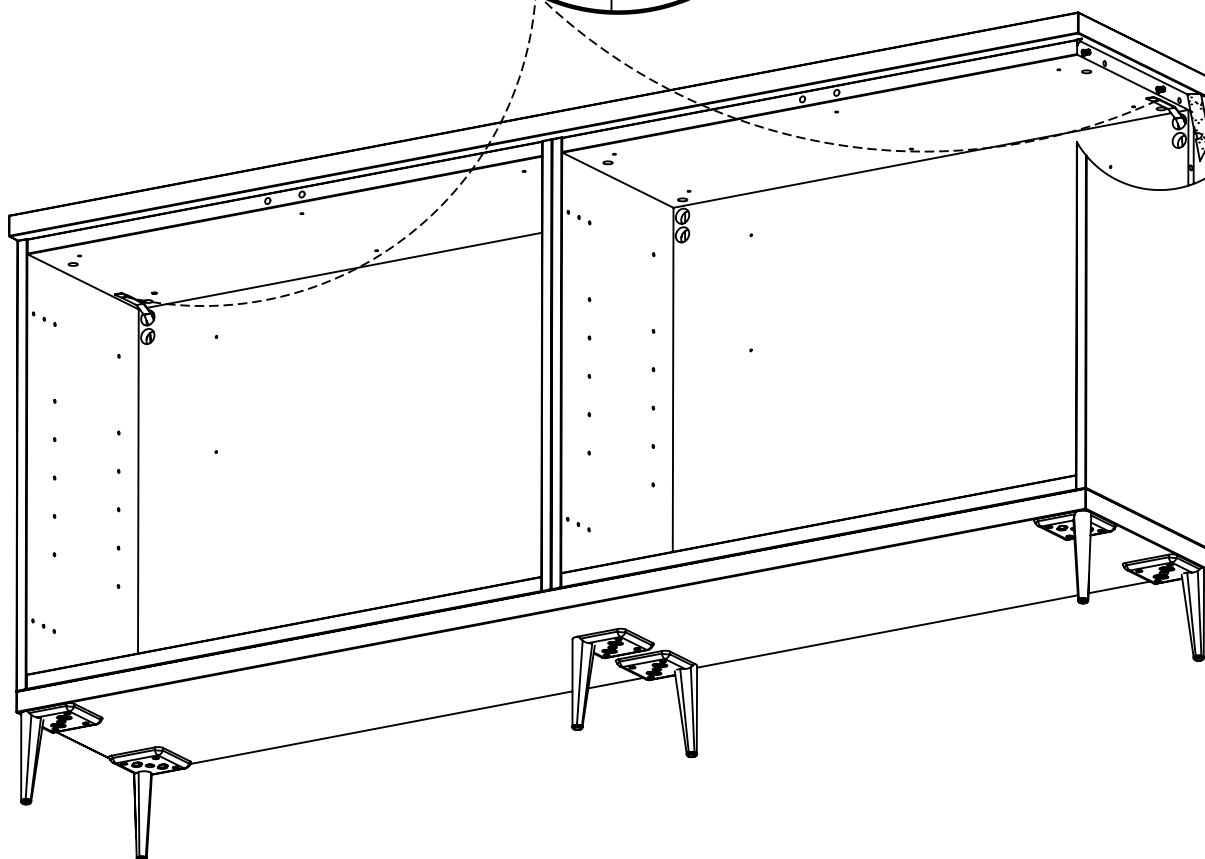

4

FR

**Donnez ou recyclez
vos meubles.**

Association

ou

Magasin

ou

Déchèterie

<https://quefairedemesdechets.fr>