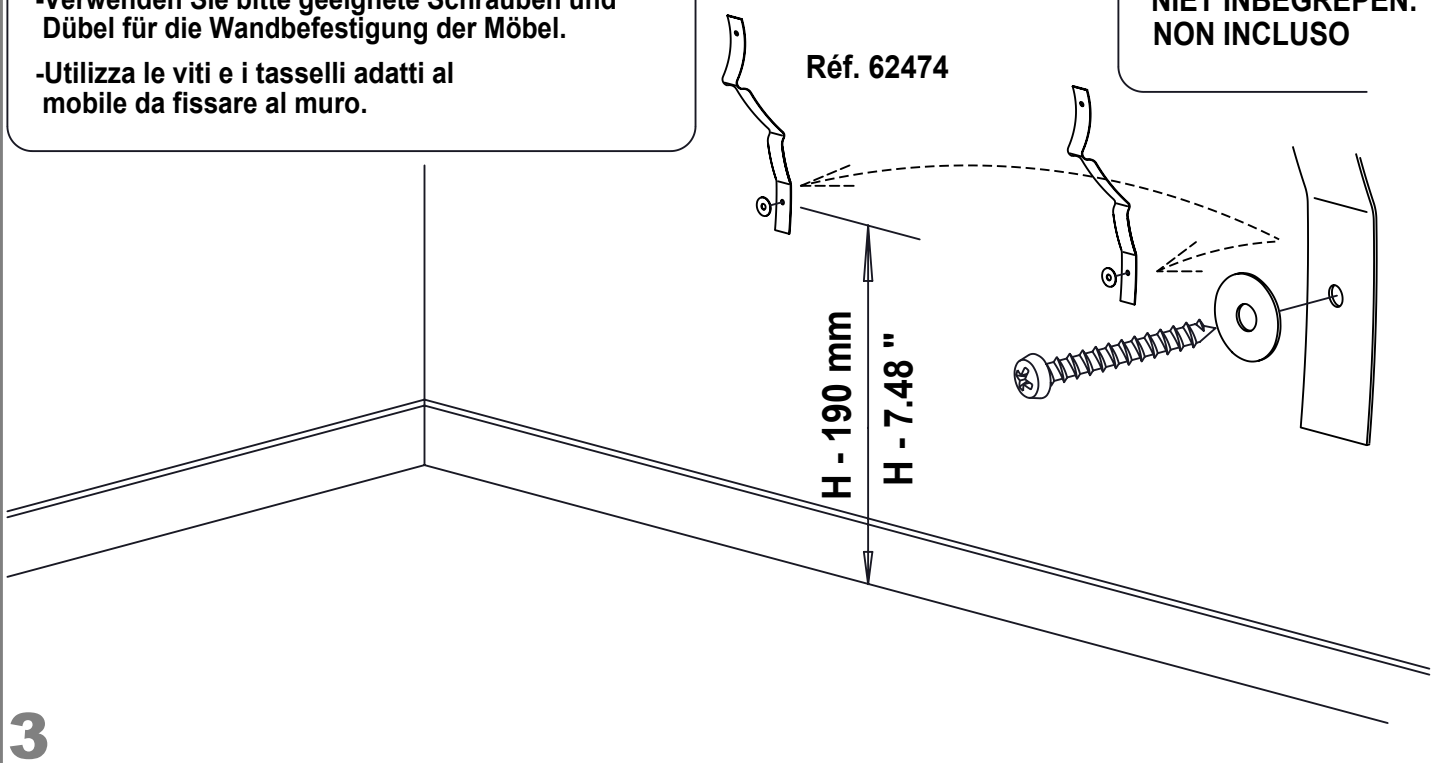

- -Veiller à utiliser les vis et les chevilles adéquates pour le meuble à fixer au mur.
- -Gebruik de juiste schroeven en pluggen om het meubel aan de muur te bevestigen.
- -Ensure you use adequate screws and plugs for attaching the unit to the wall.
- -Verwenden Sie bitte geeignete Schrauben und Dübel für die Wandbefestigung der Möbel.
- -Utilizza le viti e i tasselli adatti al mobile da fissare al muro.

NON INCLUS.
IKKE INKLUDERT
NOT INCLUDED.
NIET INBEGREPEN.
NON INCLUSO