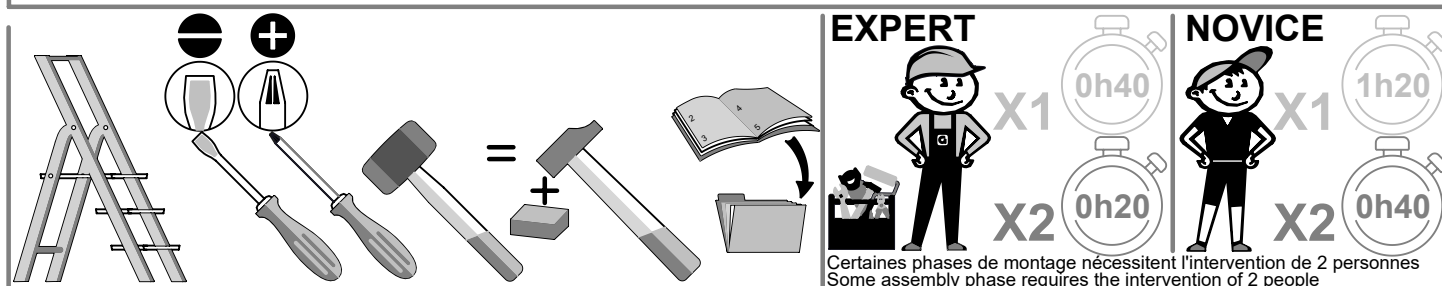

GAUTIER

REF.B61 - IMAGINE LAQUE BLANC
REF.B65 - IMAGINE CHENE DU BOCAGE
REF.B66 - IMAGINE NOIR
REF.B67 - IMAGINE GREGE
REF.B68 - IMAGINE CHENE STRUCTURE
REF.B69 - IMAGINE CHENE VINTAGE
REF.B6G - IMAGINE NOYER AMBRE

REF. 044 - PLATEFORME PIEDS NOIR L. 200
REF. 054 - PLATEFORME PIEDS CHROME L. 200

- FR** Nous vous remercions d'avoir choisi ce meuble. Pour garantir une satisfaction totale, il est très important que vous suiviez phase par phase les instructions de montage.
- GB** Thank you for buying this furniture. For your total satisfaction, it is very important that you follow the assembly instructions step by step.
- ES** Le agradecemos que haya elegido este mueble. Para garantizar una total satisfacción, es muy importante que siga todos los pasos de las instrucciones de montaje.
- NL** Wij danken u dat u voor dit meubel gekozen heeft. Voor een optimaal gebruik van het meubel is het van het grootste belang dat u stap voor stap de montage-instructies volgt.
- DE** Wir danken Ihnen, dass Sie sich für dieses Möbelstück entschieden haben. Bitte befolgen Sie die Montageanleitung genau, damit Sie mit dem fertigen Möbel vollkommen zufrieden sind.
- IT** Vi ringraziamo per aver scelto questo mobile. Per garantire una totale soddisfazione, è molto importante che seguiate fase per fase le istruzioni di montaggio.
- RU** Спасибо за ваш выбор. Для правильной сборки необходимо внимательно прочитать инструкцию.
- PT** Muito obrigado por ter escolhido este móvel. Para garantir uma satisfação total, é muito importante que siga passo-a-passo as instruções de montagem.