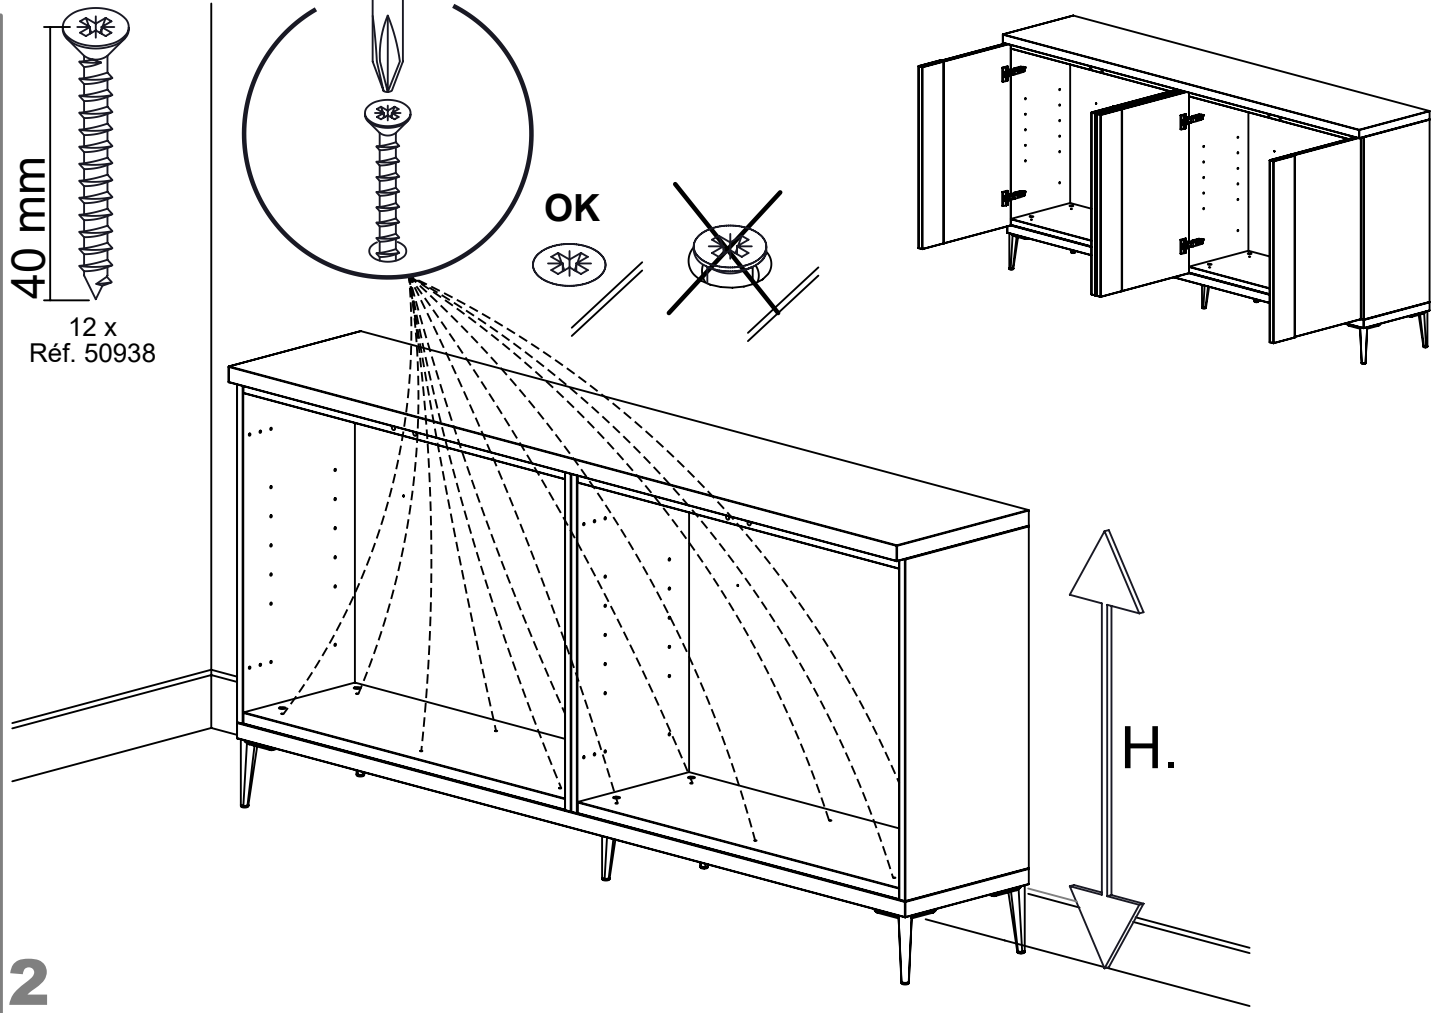

N° Série :

GAUTIER FRANCE BP 10 85510 LE BOUPERE FRANCE

contact@gautier.fr

26-05-25 000

- 1/4 -

GUI_B60-044

1

- Veiller à utiliser les vis et les chevilles adéquates pour le meuble à fixer au mur.
- Gebruik de juiste schroeven en pluggen om het meubel aan de muur te bevestigen.
- Ensure you use adequate screws and plugs for attaching the unit to the wall.
- Verwenden Sie bitte geeignete Schrauben und Dübel für die Wandbefestigung der Möbel.
- Utilizza le viti e i tasselli adatti al mobile da fissare al muro.