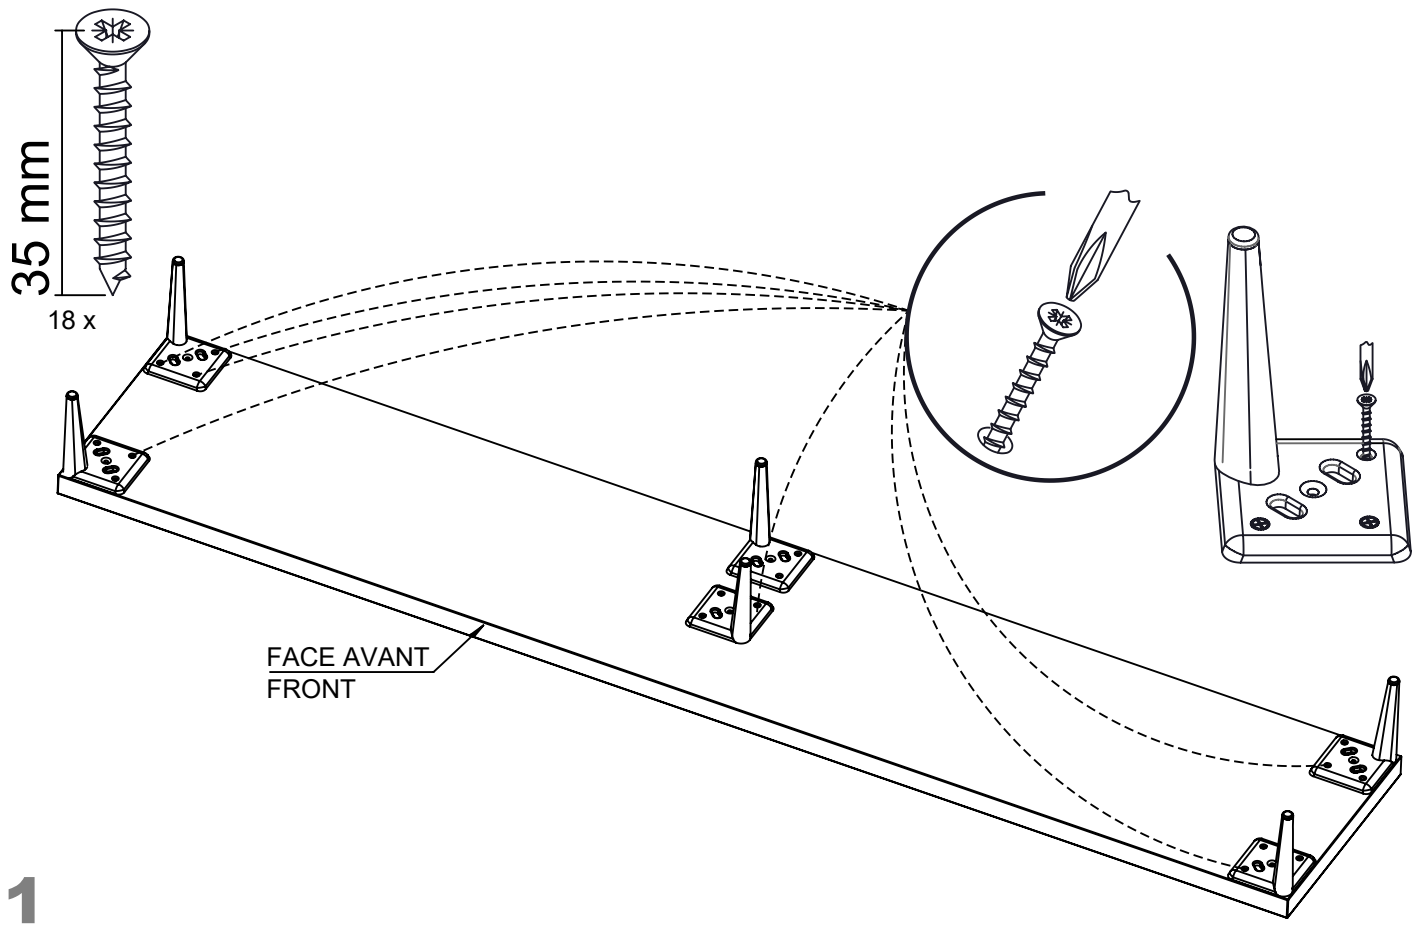

N° Série :

GAUTIER FRANCE BP 10 85510 LE BOUPERE FRANCE

contact@gautier.fr

26-05-25 000

- 1/4 -

GUI_B60-044

1

- Veiller à utiliser les vis et les chevilles adéquates pour le meuble à fixer au mur.
- Gebruik de juiste schroeven en pluggen om het meubel aan de muur te bevestigen.
- Ensure you use adequate screws and plugs for attaching the unit to the wall.
- Verwenden Sie bitte geeignete Schrauben und Dübel für die Wandbefestigung der Möbel.
- Utilizza le viti e i tasselli adatti al mobile da fissare al muro.