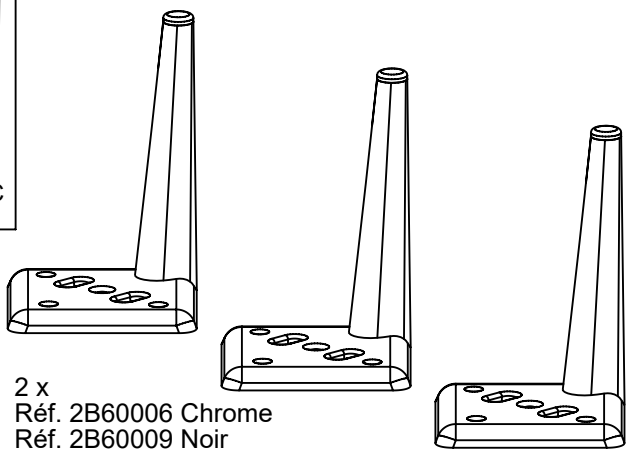

REF. 044 - PLATEFORME PIEDS NOIR L. 200
REF. 054 - PLATEFORME PIEDS CHROME L. 200

- FR** Nous vous remercions d'avoir choisi ce meuble. Pour garantir une satisfaction totale, il est très important que vous suiviez phase par phase les instructions de montage.
- GB** Thank you for buying this furniture. For your total satisfaction, it is very important that you follow the assembly instructions step by step.
- ES** Le agradecemos que haya elegido este mueble. Para garantizar una total satisfacción, es muy importante que siga todos los pasos de las instrucciones de montaje.
- NL** Wij danken u dat u voor dit meubel gekozen heeft. Voor een optimaal gebruik van het meubel is het van het grootste belang dat u stap voor stap de montage-instructies volgt.
- DE** Wir danken Ihnen, dass Sie sich für dieses Möbelstück entschieden haben. Bitte befolgen Sie die Montageanleitung genau, damit Sie mit dem fertigen Möbel vollkommen zufrieden sind.
- IT** Vi ringraziamo per aver scelto questo mobile. Per garantire una totale soddisfazione, è molto importante che seguiate fase per fase le istruzioni di montaggio.
- RU** Спасибо за ваш выбор. Для правильной сборки необходимо внимательно прочитать инструкцию.
- PT** Muito obrigado por ter escolhido este móvel. Para garantir uma satisfação total, é muito importante que siga passo-a-passo as instruções de montagem.

N° Série :

GAUTIER FRANCE BP 10 85510 LE BOUPERE FRANCE

contact@gautier.fr

26-05-25 000

- 1/4 -

GUI_B60-044

1

- Veiller à utiliser les vis et les chevilles adéquates pour le meuble à fixer au mur.
- Gebruik de juiste schroeven en pluggen om het meubel aan de muur te bevestigen.
- Ensure you use adequate screws and plugs for attaching the unit to the wall.
- Verwenden Sie bitte geeignete Schrauben und Dübel für die Wandbefestigung der Möbel.
- Utilizza le viti e i tasselli adatti al mobile da fissare al muro.