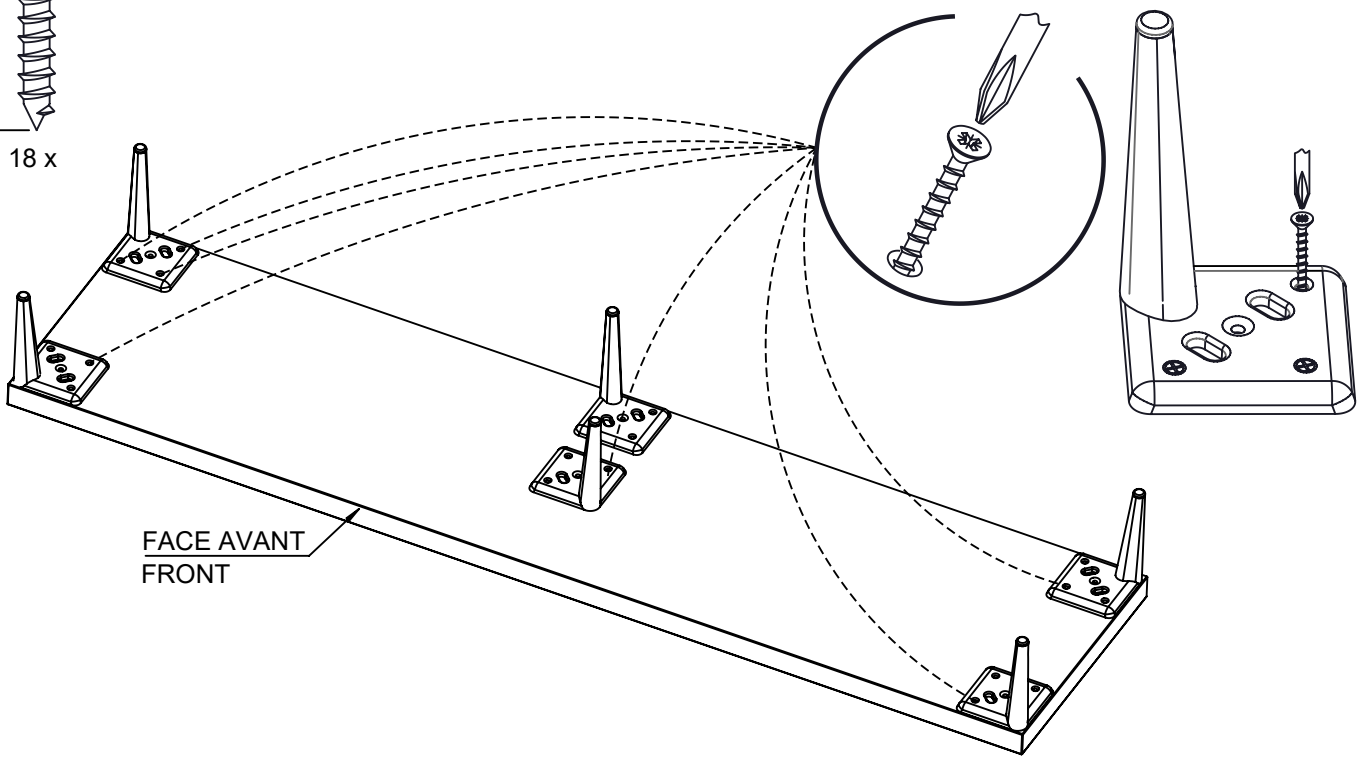

N° Série :

GAUTIER FRANCE BP 10 85510 LE BOUPERE FRANCE

contact@gautier.fr

26-05-25 000

- 1/4 -

GUI_B60-043

2 x
Réf. 2B60006 Chrome
Réf. 2B60009 Noir

18 x

1

- Veiller à utiliser les vis et les chevilles adéquates pour le meuble à fixer au mur.
- Gebruik de juiste schroeven en pluggen om het meubel aan de muur te bevestigen.
- Ensure you use adequate screws and plugs for attaching the unit to the wall.
- Verwenden Sie bitte geeignete Schrauben und Dübel für die Wandbefestigung der Möbel.
- Utilizza le viti e i tasselli adatti al mobile da fissare al muro.