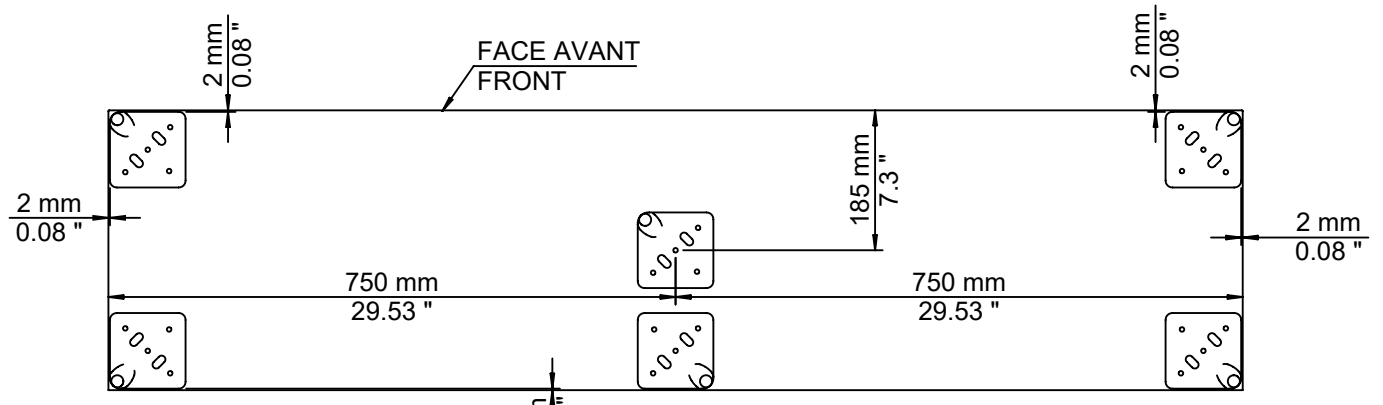

N° Série :

GAUTIER FRANCE BP 10 85510 LE BOUPERE FRANCE

contact@gautier.fr

26-05-25 000

- 1/4 -

GUI_B60-043

2 x
Réf. 2B60006 Chrome
Réf. 2B60009 Noir

18 x