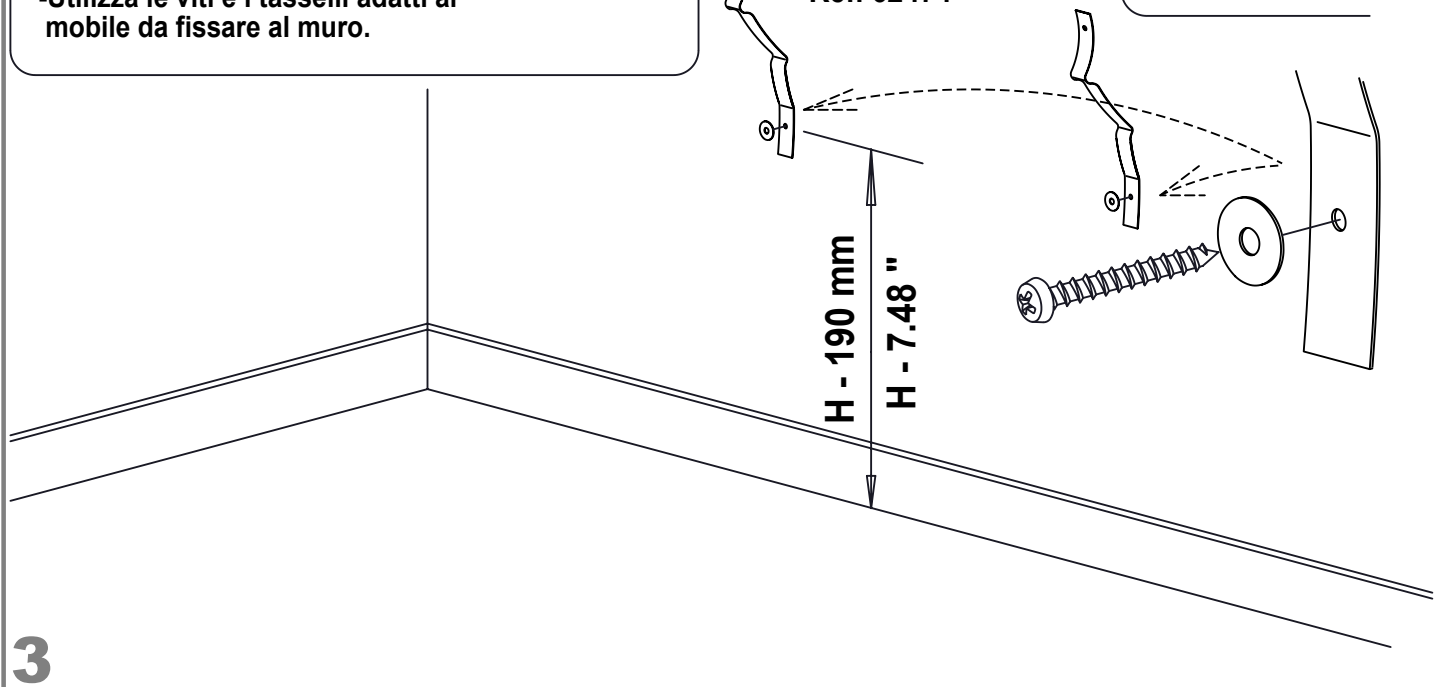

- -Veiller à utiliser les vis et les chevilles adéquates pour le meuble à fixer au mur.
- -Gebruik de juiste schroeven en pluggen om het meubel aan de muur te bevestigen.
- -Ensure you use adequate screws and plugs for attaching the unit to the wall.
- -Verwenden Sie bitte geeignete Schrauben und Dübel für die Wandbefestigung der Möbel.
- -Utilizza le viti e i tasselli adatti al mobile da fissare al muro.

NON INCLUS.
IKKE INKLUDERT
NOT INCLUDED.
NIET INBEGREPEN.
NON INCLUSO