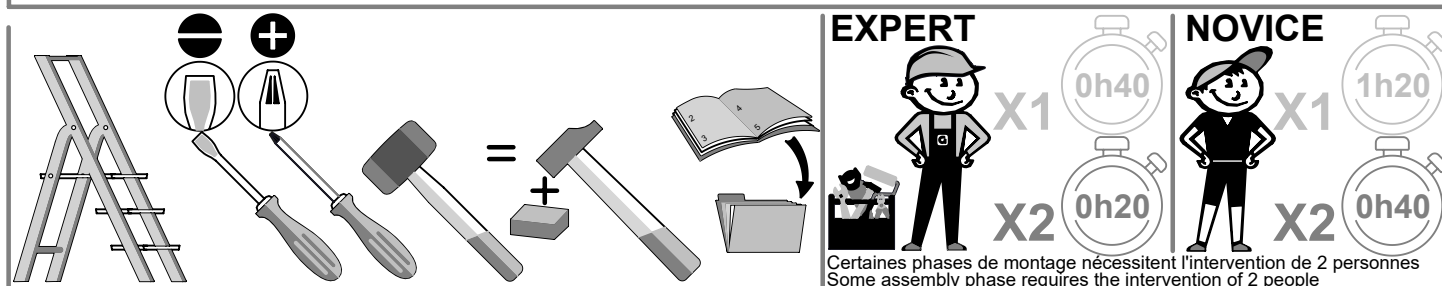

1. **FR** Nous vous remercions d'avoir choisi ce meuble. Pour garantir une satisfaction totale, il est très important que vous suiviez phase par phase les instructions de montage.
2. **GB** Thank you for buying this furniture. For your total satisfaction, it is very important that you follow the assembly instructions step by step.
3. **ES** Le agradecemos que haya elegido este mueble. Para garantizar una total satisfacción, es muy importante que siga todos los pasos de las instrucciones de montaje.
4. **NL** Wij danken u dat u voor dit meubel gekozen heeft. Voor een optimaal gebruik van het meubel is het van het grootste belang dat u stap voor stap de montage-instructies volgt.
5. **DE** Wir danken Ihnen, dass Sie sich für dieses Möbelstück entschieden haben. Bitte befolgen Sie die Montageanleitung genau, damit Sie mit dem fertigen Möbel vollkommen zufrieden sind.
6. **IT** Vi ringraziamo per aver scelto questo mobile. Per garantire una totale soddisfazione, è molto importante che seguiate fase per fase le istruzioni di montaggio.
7. **RU** Спасибо за ваш выбор. Для правильной сборки необходимо внимательно прочитать инструкцию.
8. **PT** Muito obrigado por ter escolhido este móvel. Para garantir uma satisfação total, é muito importante que siga passo-a-passo as instruções de montagem.