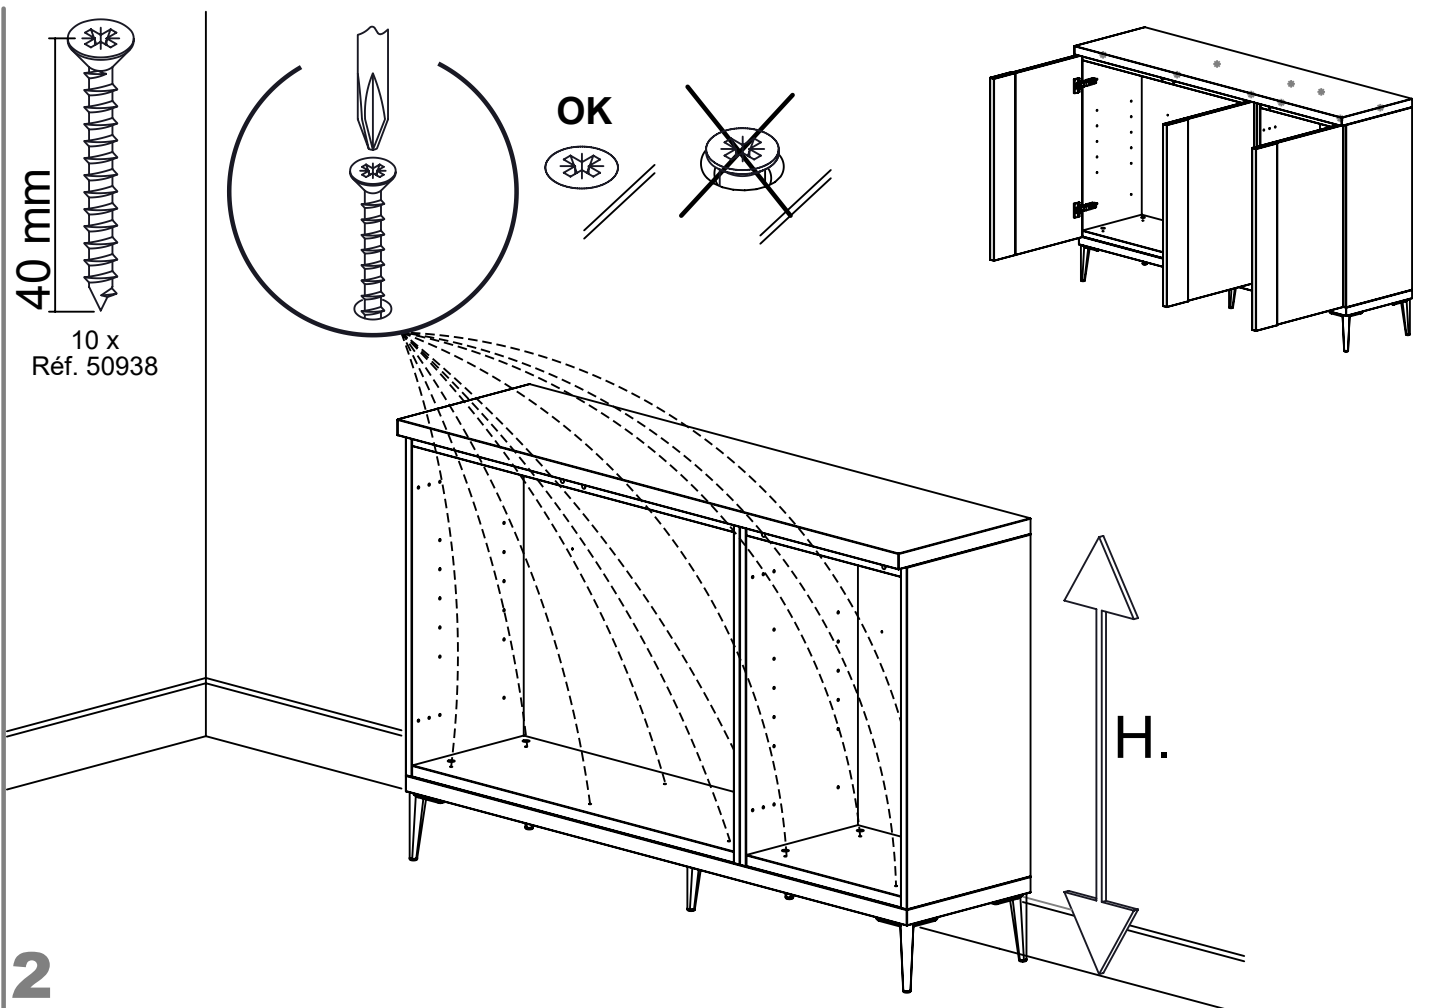

- -Veiller à utiliser les vis et les chevilles adéquates pour le meuble à fixer au mur.
- -Gebruik de juiste schroeven en pluggen om het meubel aan de muur te bevestigen.
- -Ensure you use adequate screws and plugs for attaching the unit to the wall.
- -Verwenden Sie bitte geeignete Schrauben und Dübel für die Wandbefestigung der Möbel.
- -Utilizza le viti e i tasselli adatti al mobile da fissare al muro.

NON INCLUS.
IKKE INKLUDERT
NOT INCLUDED.
NIET INBEGREPEN.
NON INCLUSO