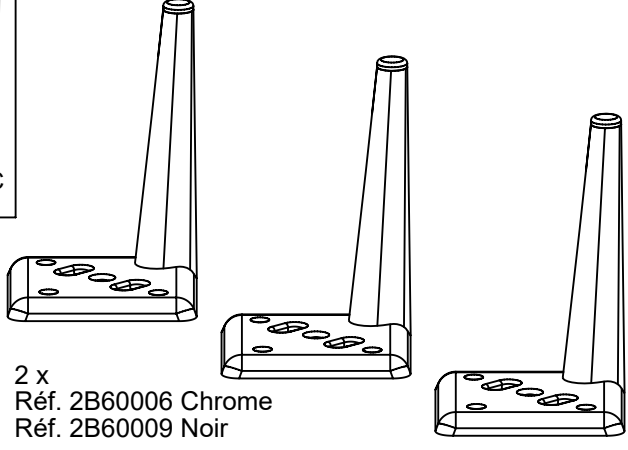

REF. 043 - PLATEFORME PIEDS NOIR L. 150
REF. 053 - PLATEFORME PIEDS CHROME L. 150

- FR** Nous vous remercions d'avoir choisi ce meuble. Pour garantir une satisfaction totale, il est très important que vous suiviez phase par phase les instructions de montage.
- GB** Thank you for buying this furniture. For your total satisfaction, it is very important that you follow the assembly instructions step by step.
- ES** Le agradecemos que haya elegido este mueble. Para garantizar una total satisfacción, es muy importante que siga todos los pasos de las instrucciones de montaje.
- NL** Wij danken u dat u voor dit meubel gekozen heeft. Voor een optimaal gebruik van het meubel is het van het grootste belang dat u stap voor stap de montage-instructies volgt.
- DE** Wir danken Ihnen, dass Sie sich für dieses Möbelstück entschieden haben. Bitte befolgen Sie die Montageanleitung genau, damit Sie mit dem fertigen Möbel vollkommen zufrieden sind.
- IT** Vi ringraziamo per aver scelto questo mobile. Per garantire una totale soddisfazione, è molto importante che seguiate fase per fase le istruzioni di montaggio.
- RU** Спасибо за ваш выбор. Для правильной сборки необходимо внимательно прочитать инструкцию.
- PT** Muito obrigado por ter escolhido este móvel. Para garantir uma satisfação total, é muito importante que siga passo-a-passo as instruções de montagem.

N° Série :

GAUTIER FRANCE BP 10 85510 LE BOUPERE FRANCE

contact@gautier.fr

26-05-25 000

- 1/4 -

GUI_B60-043

2 x
Réf. 2B60006 Chrome
Réf. 2B60009 Noir

18 x