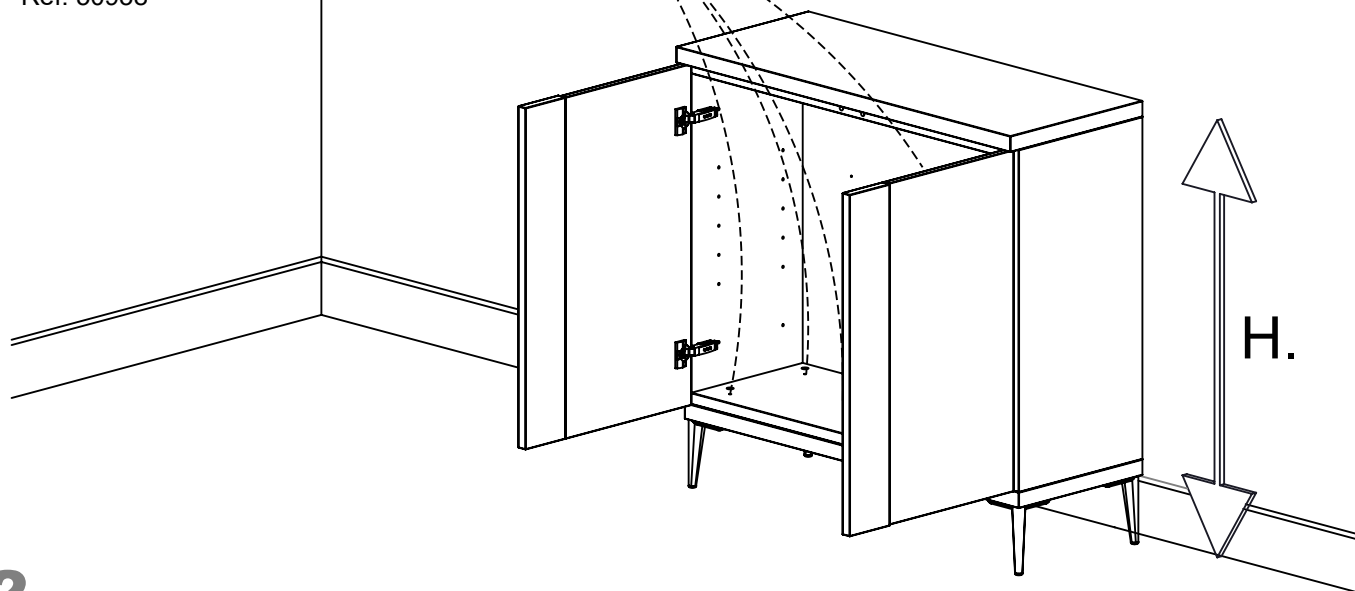

N° Série :

GAUTIER FRANCE BP 10 85510 LE BOUPERE FRANCE

contact@gautier.fr

26-05-25 000

- 1/4 -

GUI_B60-042

1 x
Réf. 2B60007 Chrome
Réf. 2B60010 Noir

1