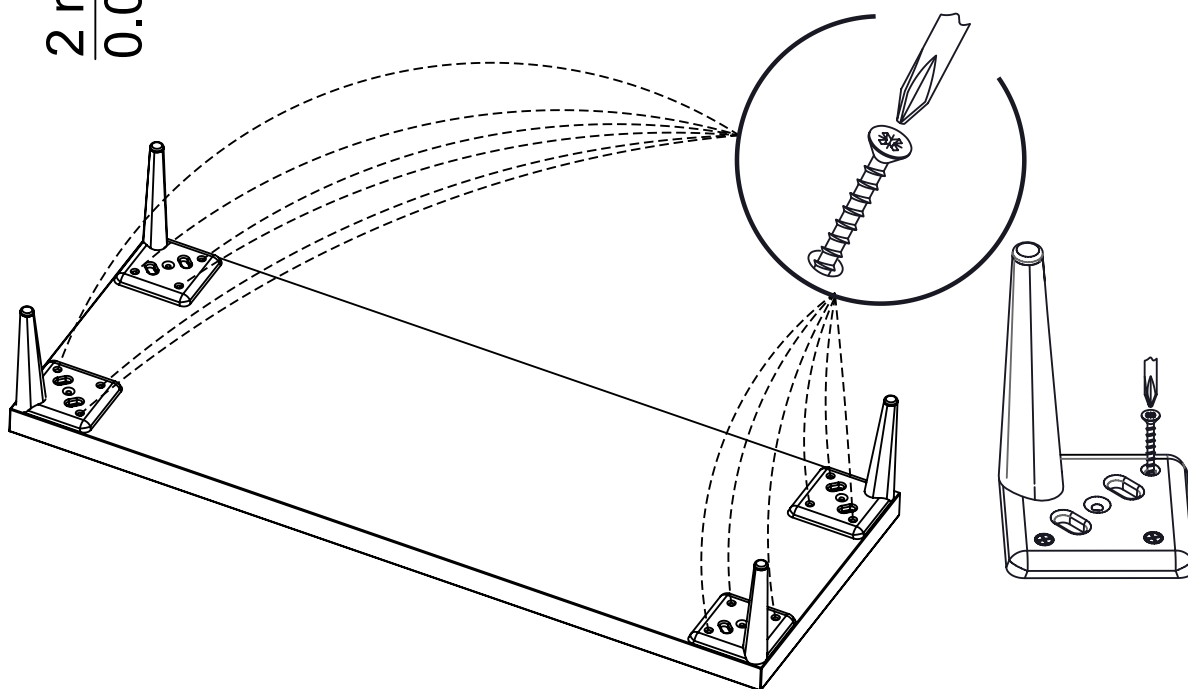

N° Série :

GAUTIER FRANCE BP 10 85510 LE BOUPERE FRANCE

contact@gautier.fr

26-05-25 000

- 1/4 -

GUI_B60-042

1 x
Réf. 2B60007 Chrome
Réf. 2B60010 Noir

1

2

- Veiller à utiliser les vis et les chevilles adéquates pour le meuble à fixer au mur.
- Gebruik de juiste schroeven en pluggen om het meubel aan de muur te bevestigen.
- Ensure you use adequate screws and plugs for attaching the unit to the wall.
- Verwenden Sie bitte geeignete Schrauben und Dübel für die Wandbefestigung der Möbel.
- Utilizza le viti e i tasselli adatti al mobile da fissare al muro.