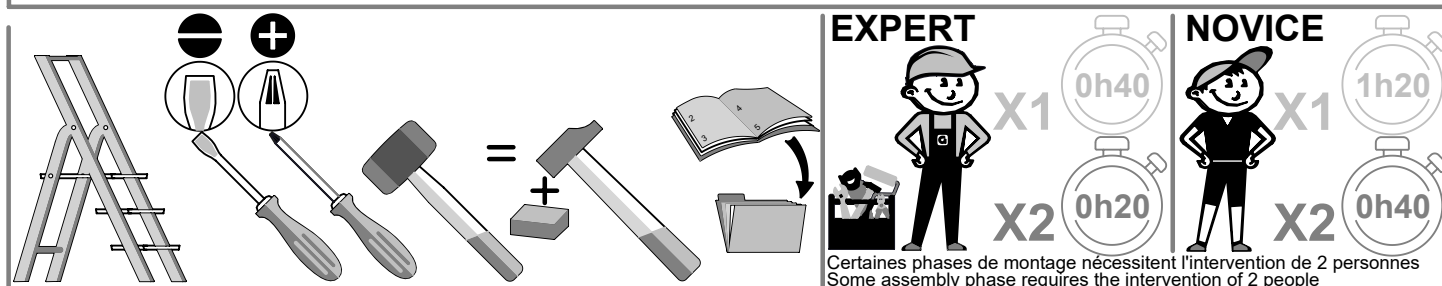

GAUTIER

REF.B61 - IMAGINE LAQUE BLANC
REF.B65 - IMAGINE CHENE DU BOCAGE
REF.B66 - IMAGINE NOIR
REF.B67 - IMAGINE GREGE
REF.B68 - IMAGINE CHENE STRUCTURE
REF.B69 - IMAGINE CHENE VINTAGE
REF.B6G - IMAGINE NOYER AMBRE

REF. 042 - PLATEFORME PIEDS NOIR L. 100
REF. 052 - PLATEFORME PIEDS CHROME L. 100

- FR** Nous vous remercions d'avoir choisi ce meuble. Pour garantir une satisfaction totale, il est très important que vous suiviez phase par phase les instructions de montage.
- GB** Thank you for buying this furniture. For your total satisfaction, it is very important that you follow the assembly instructions step by step.
- ES** Le agradecemos que haya elegido este mueble. Para garantizar una total satisfacción, es muy importante que siga todos los pasos de las instrucciones de montaje.
- NL** Wij danken u dat u voor dit meubel gekozen heeft. Voor een optimaal gebruik van het meubel is het van het grootste belang dat u stap voor stap de montage-instructies volgt.
- DE** Wir danken Ihnen, dass Sie sich für dieses Möbelstück entschieden haben. Bitte befolgen Sie die Montageanleitung genau, damit Sie mit dem fertigen Möbel vollkommen zufrieden sind.
- IT** Vi ringraziamo per aver scelto questo mobile. Per garantire una totale soddisfazione, è molto importante che seguiate fase per fase le istruzioni di montaggio.
- RU** Спасибо за ваш выбор. Для правильной сборки необходимо внимательно прочитать инструкцию.
- PT** Muito obrigado por ter escolhido este móvel. Para garantir uma satisfação total, é muito importante que siga passo-a-passo as instruções de montagem.