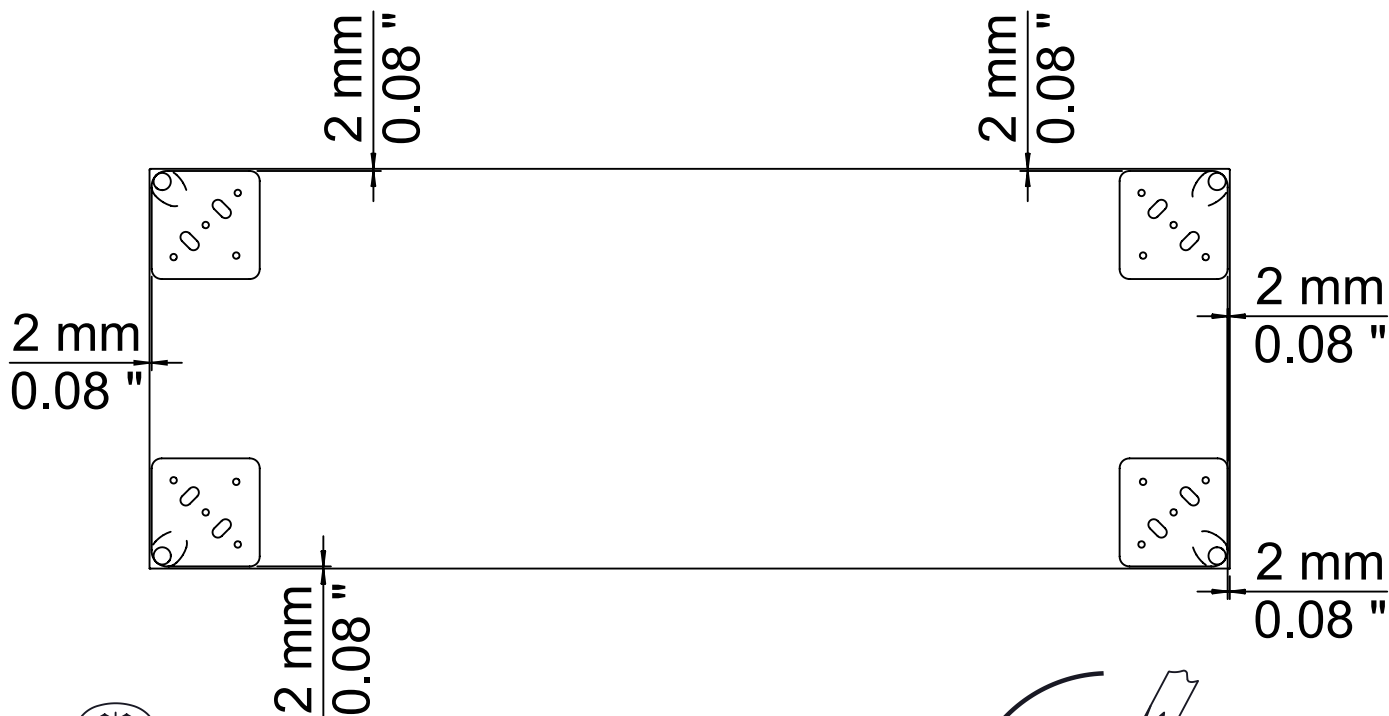

N° Série :

GAUTIER FRANCE BP 10 85510 LE BOUPERE FRANCE

contact@gautier.fr

26-05-25 000

- 1/4 -

GUI_B60-042

1 x
Réf. 2B60007 Chrome
Réf. 2B60010 Noir

1