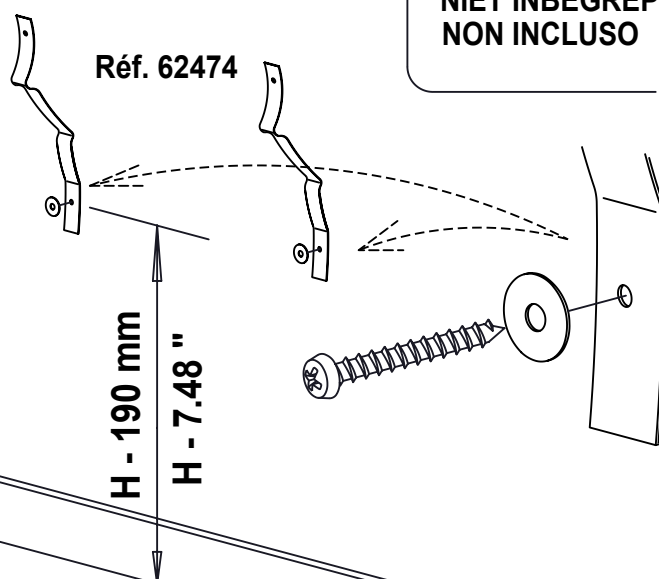

2

- -Veiller à utiliser les vis et les chevilles adéquates pour le meuble à fixer au mur.
- -Gebruik de juiste schroeven en pluggen om het meubel aan de muur te bevestigen.
- -Ensure you use adequate screws and plugs for attaching the unit to the wall.
- -Verwenden Sie bitte geeignete Schrauben und Dübel für die Wandbefestigung der Möbel.
- -Utilizza le viti e i tasselli adatti al mobile da fissare al muro.

NON INCLUS.
IKKE INKLUDERT
NOT INCLUDED.
NIET INBEGREPEN.
NON INCLUSO