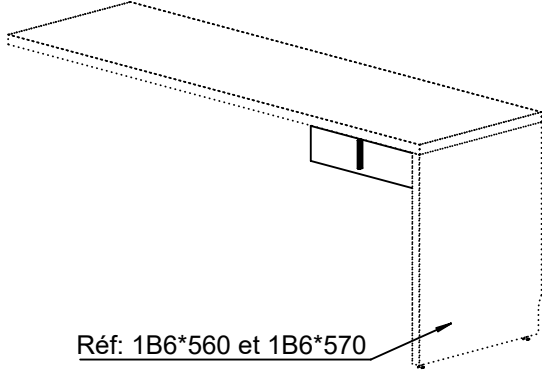

Réf: 1B6*560 et 1B6*570