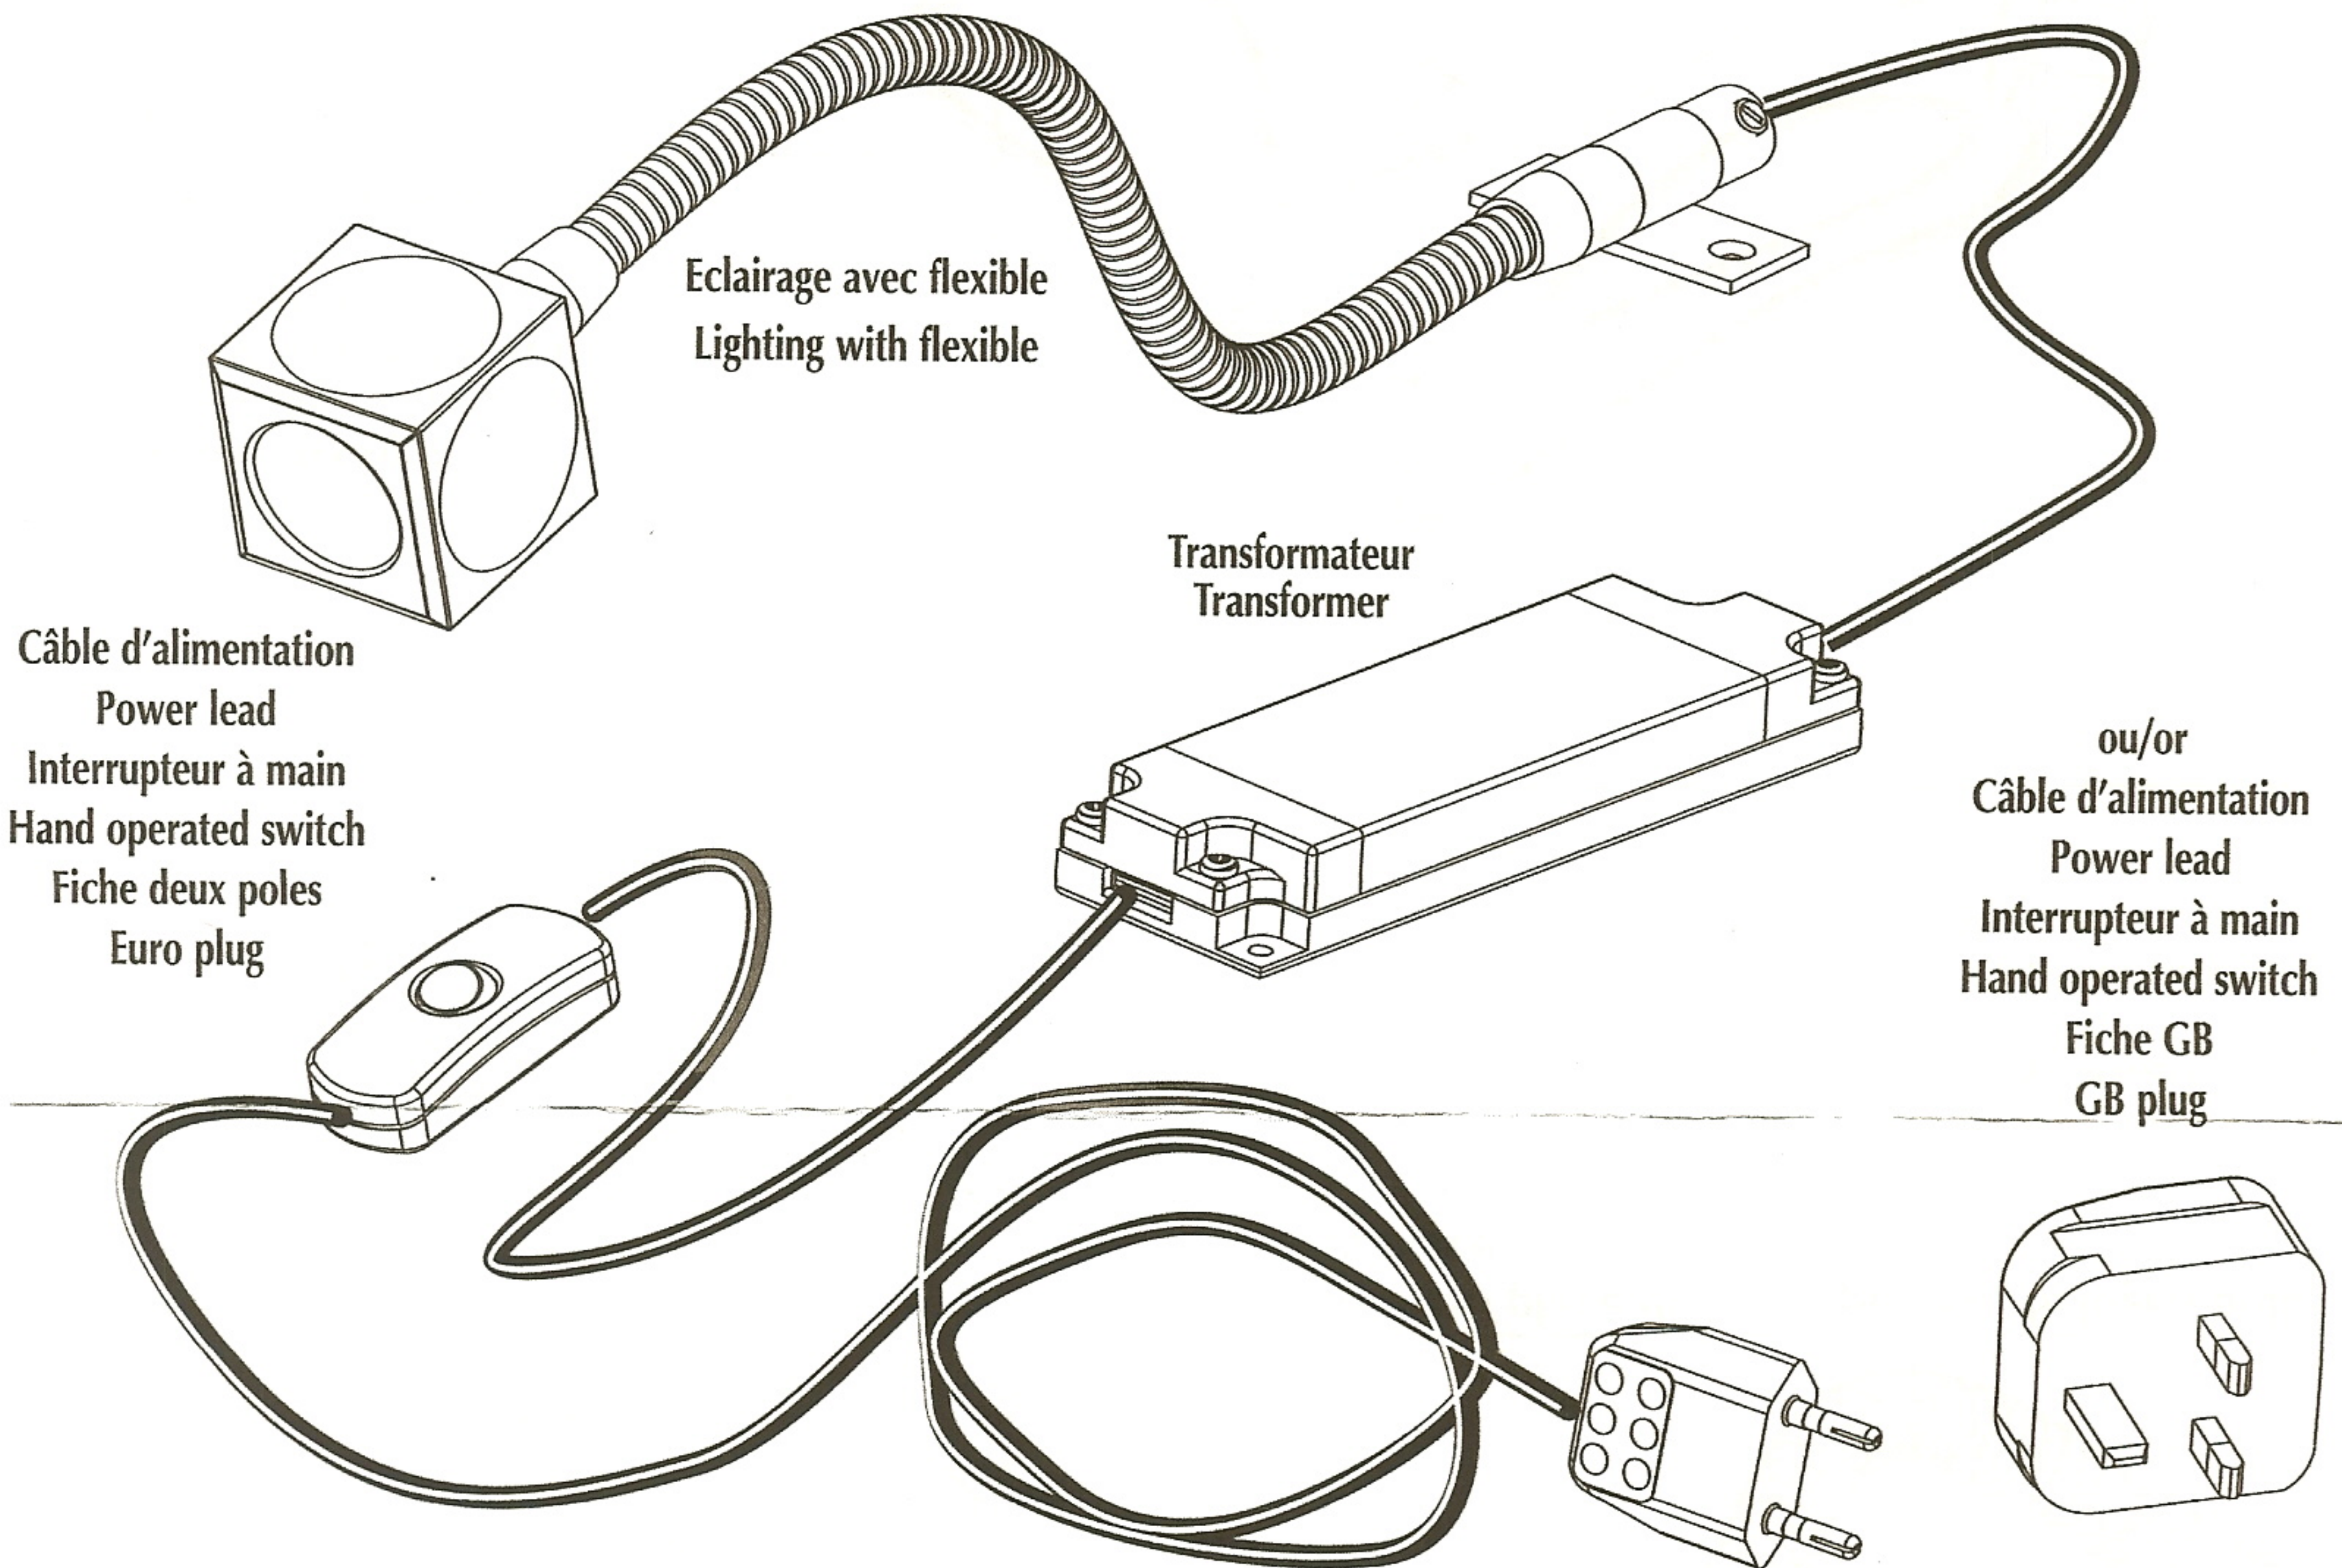

NOTICE DE MONTAGE - MANUAL : TATOO

Normes - Norms

Ref 550 960

Luminaire ordinaire Classe II IP 20 - Usual lighting classe II IP 20.

Destiné à l'intérieur de la maison en dehors de la salle de bains - For inside home except for the bathroom

Ce luminaire équipé d'un flexible est destiné à être réglé occasionnellement - This lighting with flexible is intended to be adjust occasionally.

Pièces - Components

4 x VBA 3 x 12

Lampe halogène
Halogen bulb
12 V 20 W