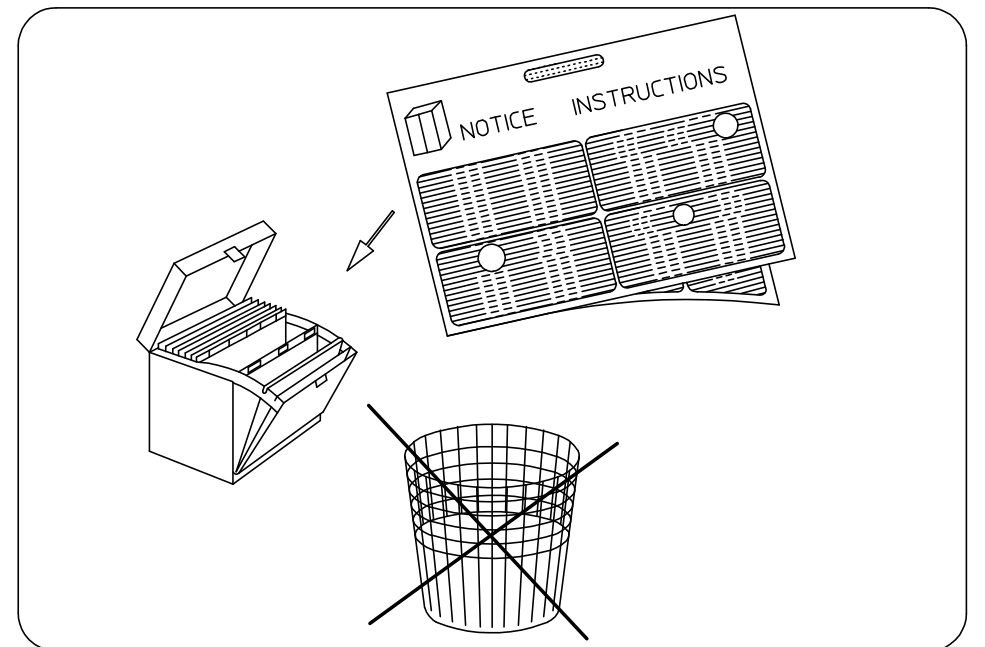

535.520.005