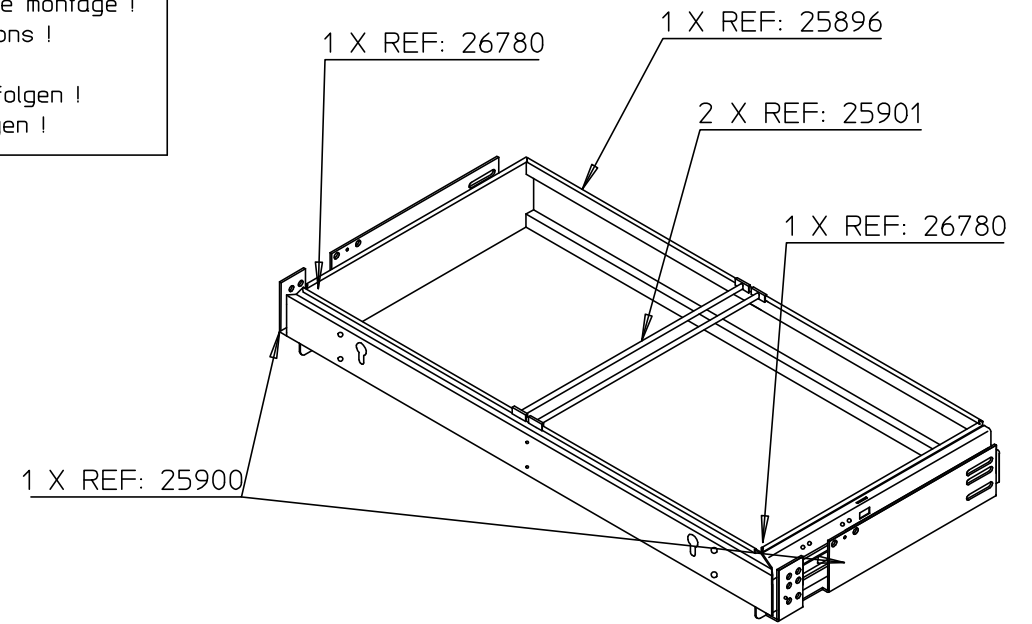

ACCESSOIRE BUREAUTIQUE

KIT CADRE DOSSIER SUSPENDU
POUR RANGEMENT 2 PORTES (330)

REF: 500.751

Il est très important que vous suiviez phase par phase les instructions de montage !
It is very important that you follow step by step assembly instructions !
! Es muy importante que sigan paso a paso las instrucciones !
Es ist sehr wichtig dass sie die montageanleitung der reihe nach verfolgen !
Het is zeer belangrijk de volgnummers van de handleiding te volgen !

8 x Réf. 7874

3.03|002

500.751.005