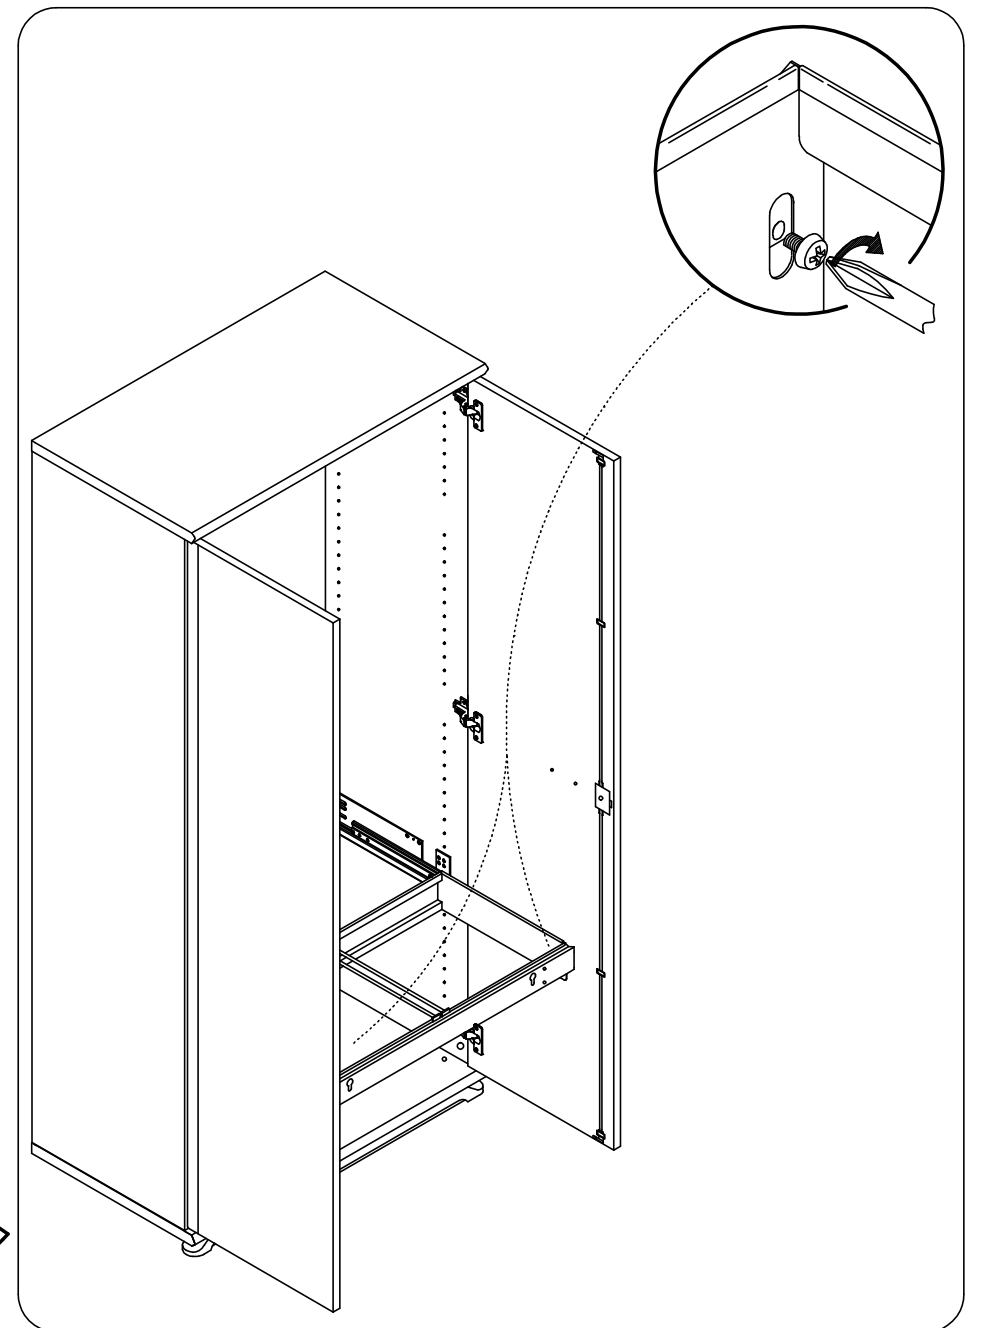

ACCESSOIRE BUREAUTIQUE

KIT CADRE DOSSIER SUSPENDU
POUR RANGEMENT 2 PORTES (330)

REF: 500.751

Il est très important que vous suiviez phase par phase les instructions de montage !
It is very important that you follow step by step assembly instructions !
! Es muy importante que sigan paso a paso las instrucciones !
Es ist sehr wichtig dass sie die montageanleitung der reihe nach verfolgen !
Het is zeer belangrijk de volgnummers van de handleiding te volgen !

8 x Réf. 7874

3.03|002

500.751.005