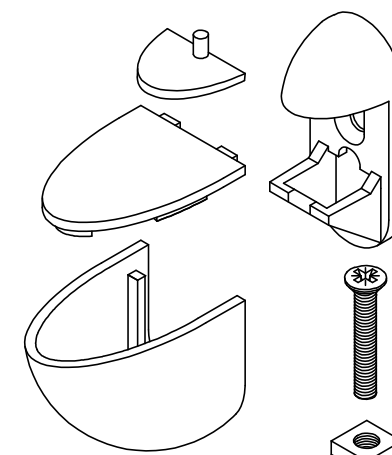

GAUTIER

500-ACCESSOIRES

NOTICE DE MONTAGE: Il est très important que vous suiviez phase par phase les instructions de montage !
 ASSEMBLY INSTRUCTIONS: It is very important that you follow step by step assembly instructions !
 LAS INSTRUCCIONES: Es muy importante que sigan paso a paso las instrucciones !
 MONTAGEANLEITUNG: Es ist sehr wichtig, dass Sie die Montageanleitung der Reihe nach verfolgen !
 MONTAGEPLAN: Het is zeer belangrijk de volgnummers van de handleiding te volgen !
 ИНСТРУКЦИИ ПО СБОРКЕ: Очень важно шаг за шагом точно следовать инструкции по сборке:

OPTION TABLETTE VERRE
 REF: 075

2 x Réf. 1390

2 x Réf. 39466