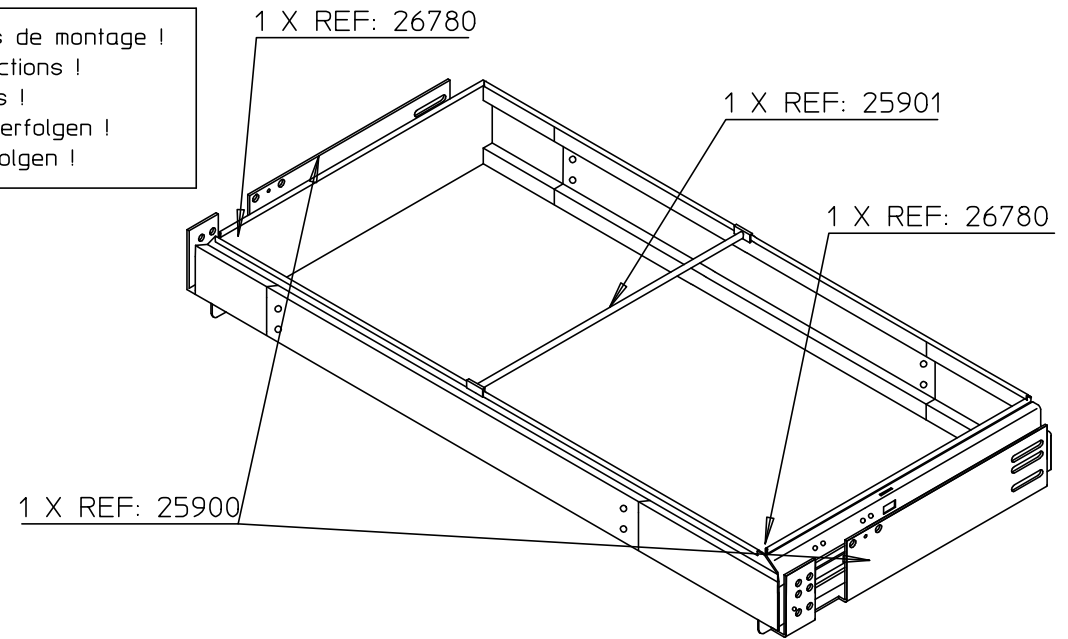

ACCESSOIRE BUREAUTIQUE

KIT CADRE DOSSIER SUSPENDU
POUR RANGEMENT 2 PORTES (270)

REF: 500.752

Il est très important que vous suiviez phase par phase les instructions de montage !
It is very important that you follow step by step assembly instructions !
! Es muy importante que sigan paso a paso las instrucciones !
Es ist sehr wichtig dass sie die montageanleitung der reihe nach verfolgen !
Het is zeer belangrijk de volgnummers van de handleiding te volgen !

8 x Réf. 7874

3.03|002

500.752.005