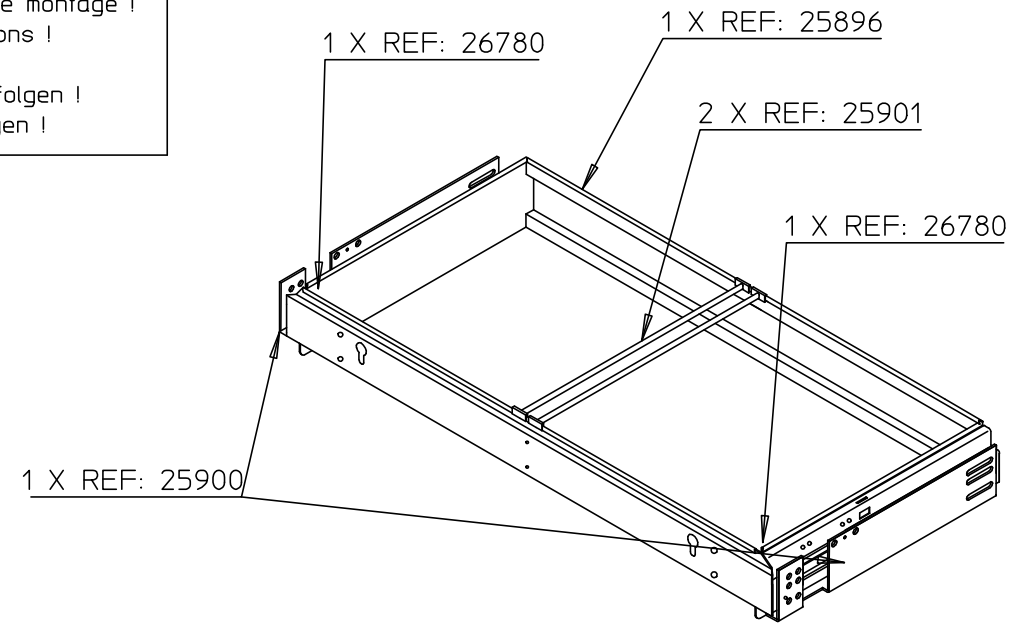

## ACCESSOIRE BUREAUTIQUE

KIT CADRE DOSSIER SUSPENDU  
POUR RANGEMENT 2 PORTES (330)

REF: 500.751

Il est très important que vous suiviez phase par phase les instructions de montage !  
It is very important that you follow step by step assembly instructions !  
! Es muy importante que sigan paso a paso las instrucciones !  
Es ist sehr wichtig dass sie die montageanleitung der reihe nach verfolgen !  
Het is zeer belangrijk de volgnummers van de handleiding te volgen !

8 x Réf. 7874

3.03|002

500.751.005