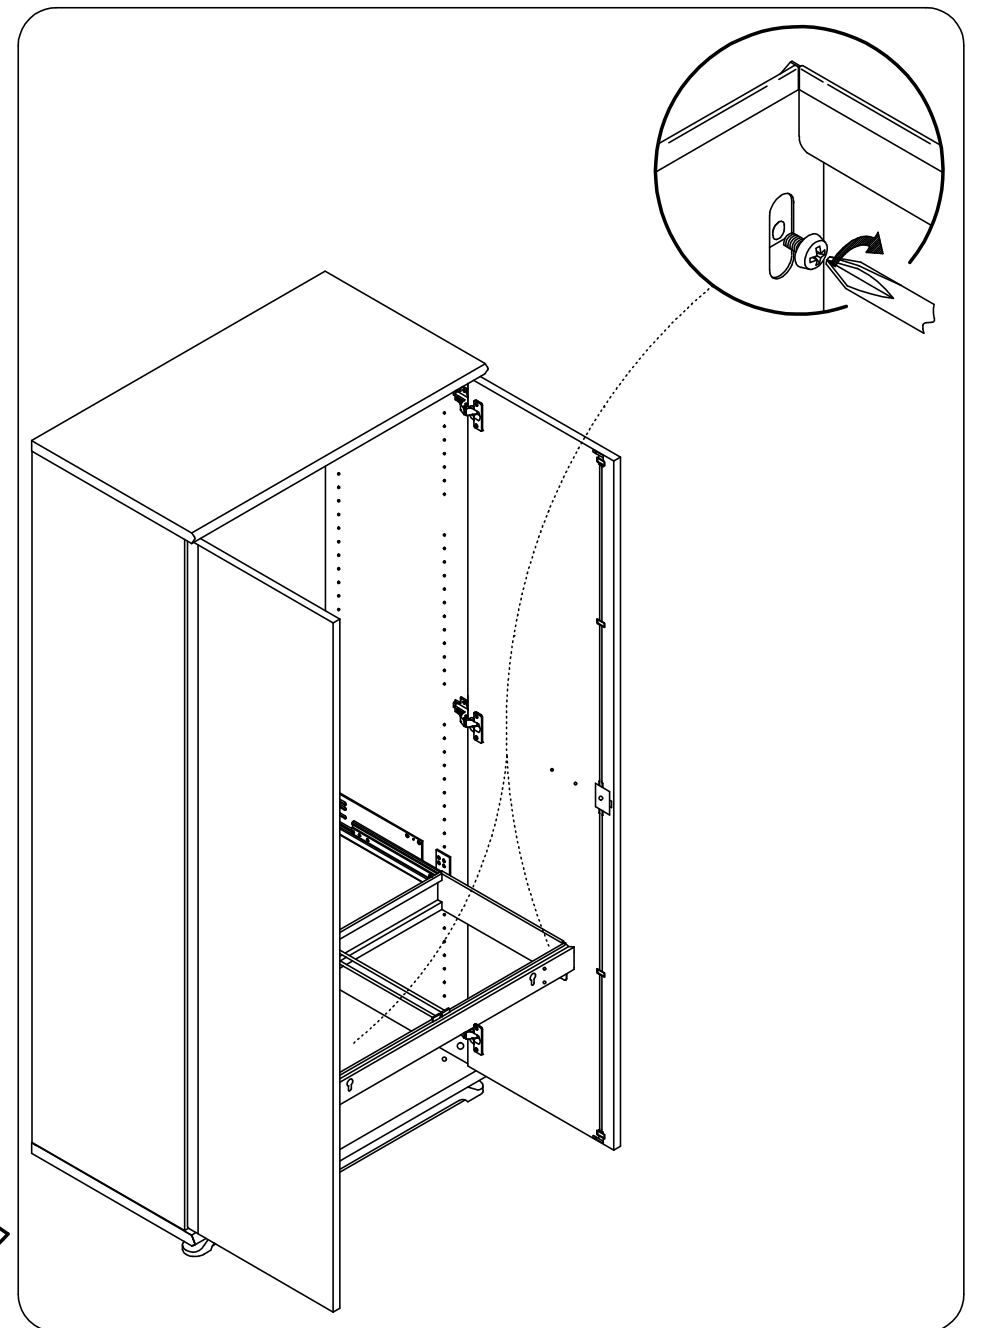

## ACCESSOIRE BUREAUTIQUE

KIT CADRE DOSSIER SUSPENDU  
POUR RANGEMENT 2 PORTES (330)

REF: 500.751

Il est très important que vous suiviez phase par phase les instructions de montage !  
It is very important that you follow step by step assembly instructions !  
! Es muy importante que sigan paso a paso las instrucciones !  
Es ist sehr wichtig dass sie die montageanleitung der reihe nach verfolgen !  
Het is zeer belangrijk de volgnummers van de handleiding te volgen !

8 x Réf. 7874

3.03|002

500.751.005