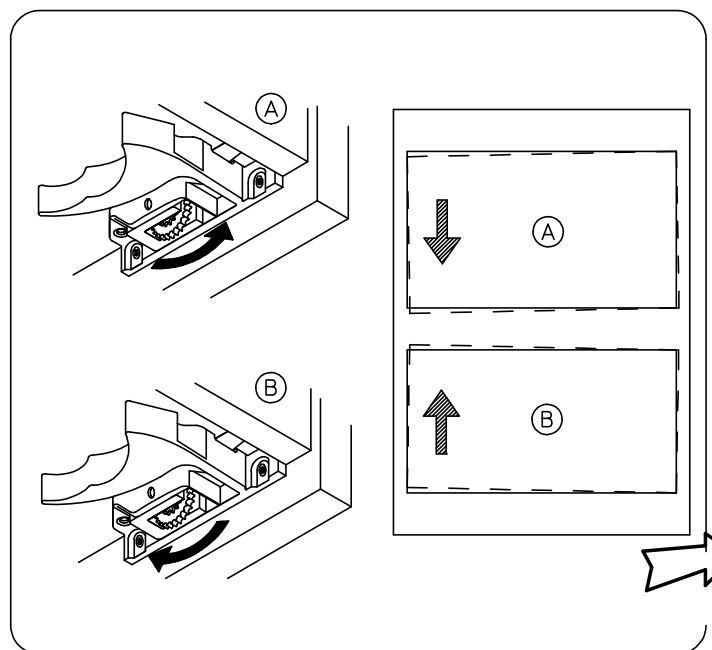

# GAUTIER

428-OXYGENE Blanc

429-OXYGENE Cèdre de Havane

NOTICE DE MONTAGE: Il est très important que vous suiviez phase par phase les instructions de montage !  
 ASSEMBLY INSTRUCTIONS: It is very important that you follow step by step assembly instructions !  
 LAS INSTRUCCIONES: Es muy importante que sigan paso a paso las instrucciones !  
 MONTAGEANLEITUNG: Es ist sehr wichtig, dass Sie die Montageanleitung der Reihe nach verfolgen !  
 MONTAGEPLAN: Het is zeer belangrijk de volgnummers van de handleiding te volgen !  
 ИНСТРУКЦИИ ПО СБОРКЕ: Очень важно шаг за шагом точно следовать инструкции по сборке:

BLOC 3 TIROIRS  
 POUR LARGEUR 100  
 REF: 076

6.02|001

428.076.005