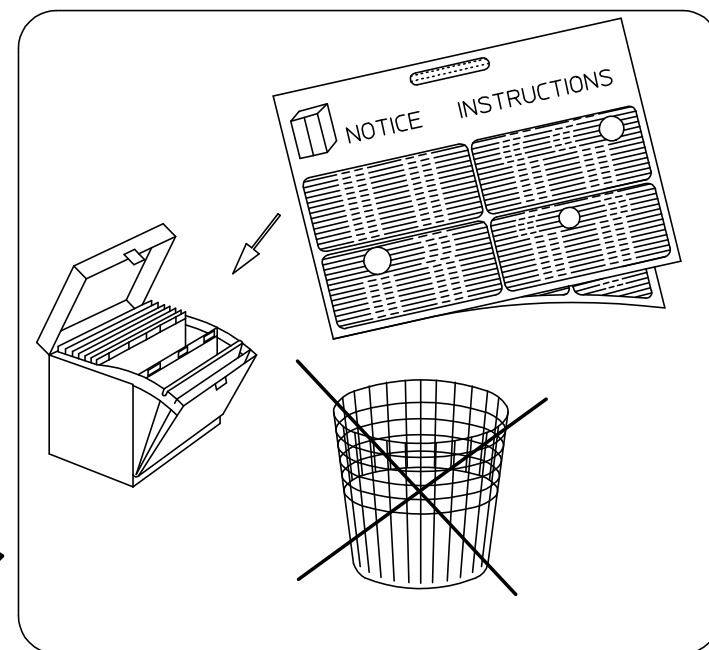

# GAUTIER

428-OXYGENE Blanc

429-OXYGENE Cèdre de Havane

NOTICE DE MONTAGE: Il est très important que vous suiviez phase par phase les instructions de montage !  
 ASSEMBLY INSTRUCTIONS: It is very important that you follow step by step assembly instructions !  
 LAS INSTRUCCIONES: Es muy importante que sigan paso a paso las instrucciones !  
 MONTAGEANLEITUNG: Es ist sehr wichtig, dass Sie die Montageanleitung der Reihe nach verfolgen !  
 MONTAGEPLAN: Het is zeer belangrijk de volgnummers van de handleiding te volgen !  
 ИНСТРУКЦИИ ПО СБОРКЕ: Очень важно шаг за шагом точно следовать инструкции по сборке:

BLOC 3 TIROIRS  
 POUR LARGEUR 100  
 REF: 076

6.02|001

428.076.005