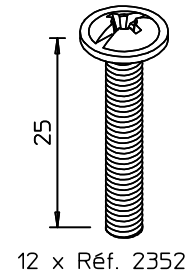

# GAUTIER

428-OXYGENE Blanc

429-OXYGENE Cèdre de Havane

NOTICE DE MONTAGE: Il est très important que vous suiviez phase par phase les instructions de montage !  
 ASSEMBLY INSTRUCTIONS: It is very important that you follow step by step assembly instructions !  
 LAS INSTRUCCIONES: Es muy importante que sigan paso a paso las instrucciones !  
 MONTAGEANLEITUNG: Es ist sehr wichtig, dass Sie die Montageanleitung der Reihe nach verfolgen !  
 MONTAGEPLAN: Het is zeer belangrijk de volgnummers van de handleiding te volgen !  
 ИНСТРУКЦИИ ПО СБОРКЕ: Очень важно шаг за шагом точно следовать инструкции по сборке:

BLOC 3 TIROIRS  
 POUR LARGEUR 100  
 REF: 076

6.02|001

428.076.005