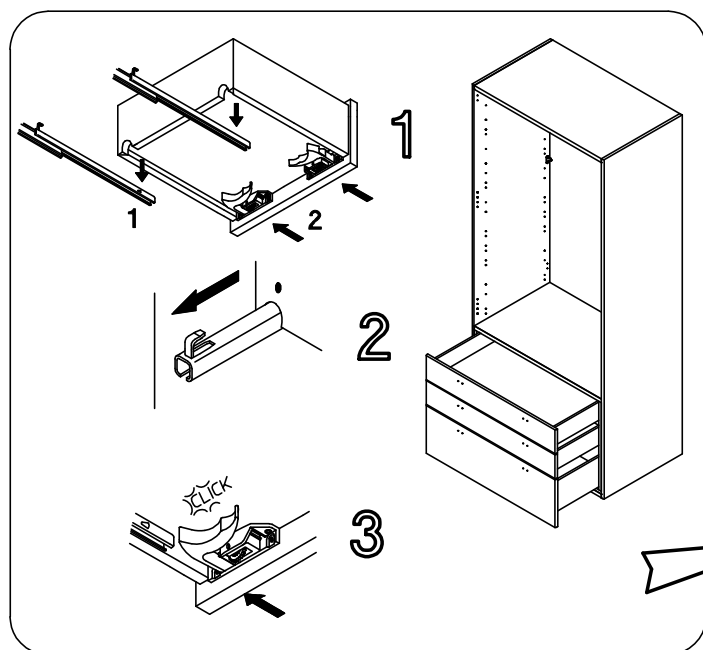

# GAUTIER

428-OXYGENE Blanc

429-OXYGENE Cèdre de Havane

NOTICE DE MONTAGE: Il est très important que vous suiviez phase par phase les instructions de montage !  
 ASSEMBLY INSTRUCTIONS: It is very important that you follow step by step assembly instructions !  
 LAS INSTRUCCIONES: Es muy importante que sigan paso a paso las instrucciones !  
 MONTAGEANLEITUNG: Es ist sehr wichtig, dass Sie die Montageanleitung der Reihe nach verfolgen !  
 MONTAGEPLAN: Het is zeer belangrijk de volgnummers van de handleiding te volgen !  
 ИНСТРУКЦИИ ПО СБОРКЕ: Очень важно шаг за шагом точно следовать инструкции по сборке:

BLOC 3 TIROIRS  
 POUR LARGEUR 100  
 REF: 076

6.02|001

428.076.005