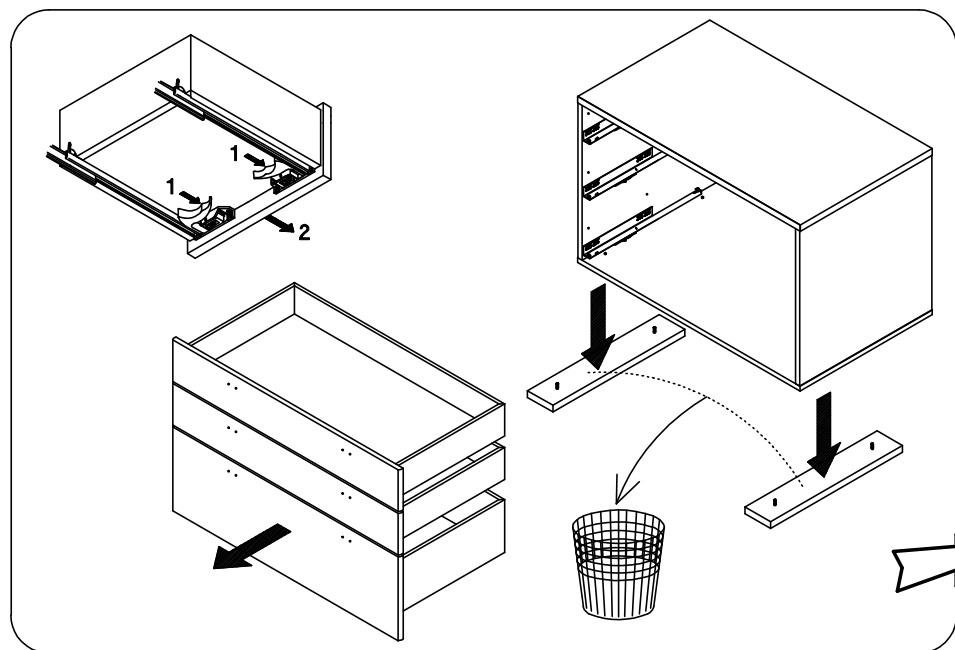

# GAUTIER

428-OXYGENE Blanc

429-OXYGENE Cèdre de Havane

NOTICE DE MONTAGE: Il est très important que vous suiviez phase par phase les instructions de montage !  
 ASSEMBLY INSTRUCTIONS: It is very important that you follow step by step assembly instructions !  
 LAS INSTRUCCIONES: Es muy importante que sigan paso a paso las instrucciones !  
 MONTAGEANLEITUNG: Es ist sehr wichtig, dass Sie die Montageanleitung der Reihe nach verfolgen !  
 MONTAGEPLAN: Het is zeer belangrijk de volgnummers van de handleiding te volgen !  
 ИНСТРУКЦИИ ПО СБОРКЕ: Очень важно шаг за шагом точно следовать инструкции по сборке:

BLOC 3 TIROIRS  
 POUR LARGEUR 100  
 REF: 076

6.02|001

428.076.005