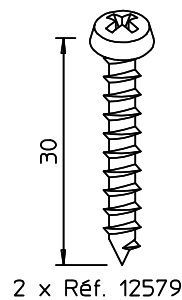

# GAUTIER

428-OXYGENE Blanc

429-OXYGENE Cèdre de Havane

NOTICE DE MONTAGE: Il est très important que vous suiviez phase par phase les instructions de montage !  
 ASSEMBLY INSTRUCTIONS: It is very important that you follow step by step assembly instructions !  
 LAS INSTRUCCIONES: Es muy importante que sigan paso a paso las instrucciones !  
 MONTAGEANLEITUNG: Es ist sehr wichtig, dass Sie die Montageanleitung der Reihe nach verfolgen !  
 MONTAGEPLAN: Het is zeer belangrijk de volgnummers van de handleiding te volgen !  
 ИНСТРУКЦИИ ПО СБОРКЕ: Очень важно шаг за шагом точно следовать инструкции по сборке:

BLOC 3 TIROIRS  
 POUR LARGEUR 100  
 REF: 076

6.02|001

428.076.005