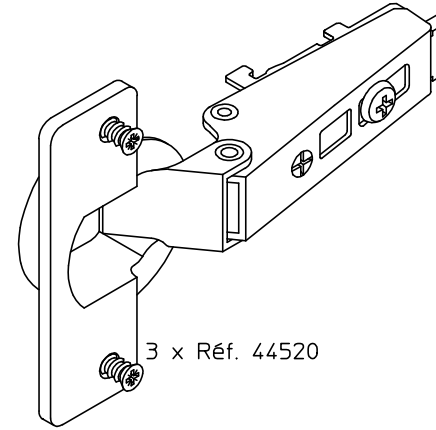

GAUTIER

402-OXYGENE Base

NOTICE DE MONTAGE: Il est très important que vous suiviez phase par phase les instructions de montage !
 ASSEMBLY INSTRUCTIONS: It is very important that you follow step by step assembly instructions !
 LAS INSTRUCCIONES: Es muy importante que sigan paso a paso las instrucciones !
 MONTAGEANLEITUNG: Es ist sehr wichtig, dass Sie die Montageanleitung der Reihe nach verfolgen !
 MONTAGEPLAN: Het is zeer belangrijk de volgnummers van de handleiding te volgen !
 ИНСТРУКЦИИ ПО СБОРКЕ: Очень важно шаг за шагом точно следовать инструкции по сборке:

1/2 PORTE VERRE
 LAQUE CAFE
 REF : 225

1 x Réf. 50660

2 x Réf. 31701

1 x Réf. 12956