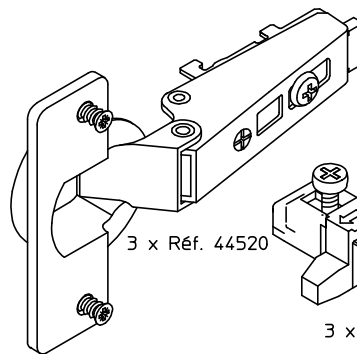

## 402-OXYGENE Base

NOTICE DE MONTAGE: Il est très important que vous suiviez phase par phase les instructions de montage !  
 ASSEMBLY INSTRUCTIONS: It is very important that you follow step by step assembly instructions !  
 LAS INSTRUCCIONES: Es muy importante que sigan paso a paso las instrucciones !  
 MONTAGEANLEITUNG: Es ist sehr wichtig, dass Sie die Montageanleitung der Reihe nach verfolgen !  
 MONTAGEPLAN: Het is zeer belangrijk de volgnummers van de handleiding te volgen !  
 ИНСТРУКЦИИ ПО СБОРКЕ: Очень важно шаг за шагом точно следовать инструкции по сборке:

1/2 PORTE VERRE  
 DEPOLI  
 REF : 402.205

6.04|000

402.205.005

1/2

DERNIERE SERIE OM684