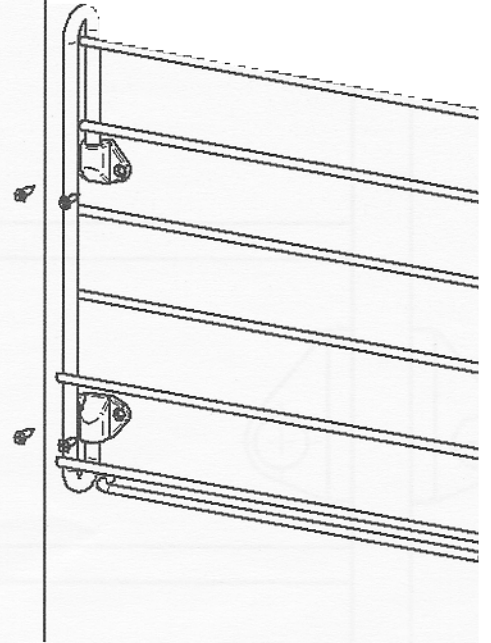

ke Schrank  
die umseitige Dornschablone  
ft door,  
die drilling template on backside

4.