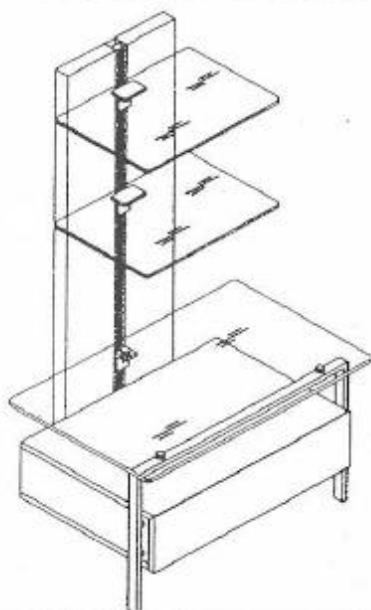

TV STAND
HE1130

Ref.
325.332

Liste des quincailleries d'assemblage

NO.	Item	Dim.	Qty
a		M6x25	4
b		M6x35	6
c			6
d		M6x40	1
e			4
f		M6x20	2
g		M6x20	3
h		M6x16	1
i			3
j		M6x16	2

PHASE 1

NO.	Item	Dim.	Qty
a		M6x25	4

PHASE2

NO.	Item	Dim.	Qty
b		M8×35	6
c			6
d		M8×40	1
e			1

PHASE3

NO.	Item	Dim.	Qty
f		M6×20	2
g		M8×20	1
h		M5×16	1
i			1
e			1

PHASE4

NO.	Item	Dim.	Qty
g		M8×20	2
j		M5×16	2
i			2
e			2