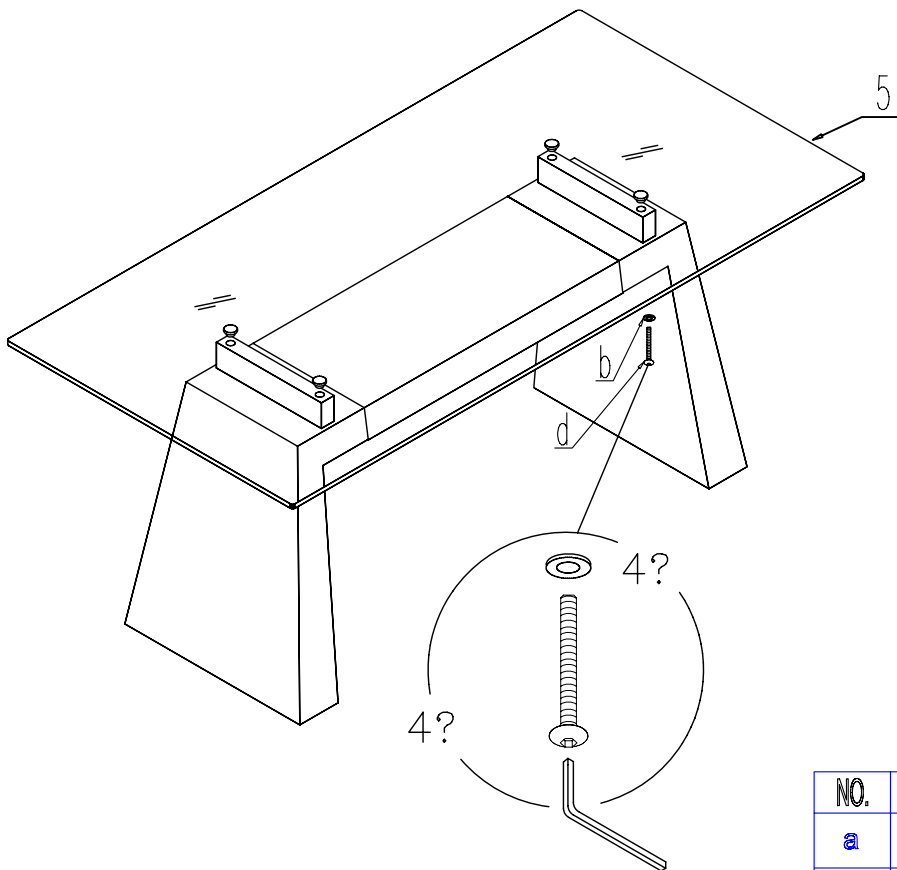

Liste des quincailleries d'assemblage

NO.	Item	Dim.	Qty
a		$\phi 8 \times 20$,	8
b		M8X45,	4
c		$\phi 10 \times 40$,	4
d		M8X135,	4

325 120 TABLE PLATEAU VERRE WENGE SOHO
REF? 325 120

NOTICE DE MONTAGE: Il est tres important que vous suiviez phase par phase les instructions de montage |

PHASE2

NO.	Item	Dim.	Qte
c		φ10x40,	4

PHASE3

NO.	Item	Dim.	Qte
a		φ8x20,	4
d		M8X135?	4