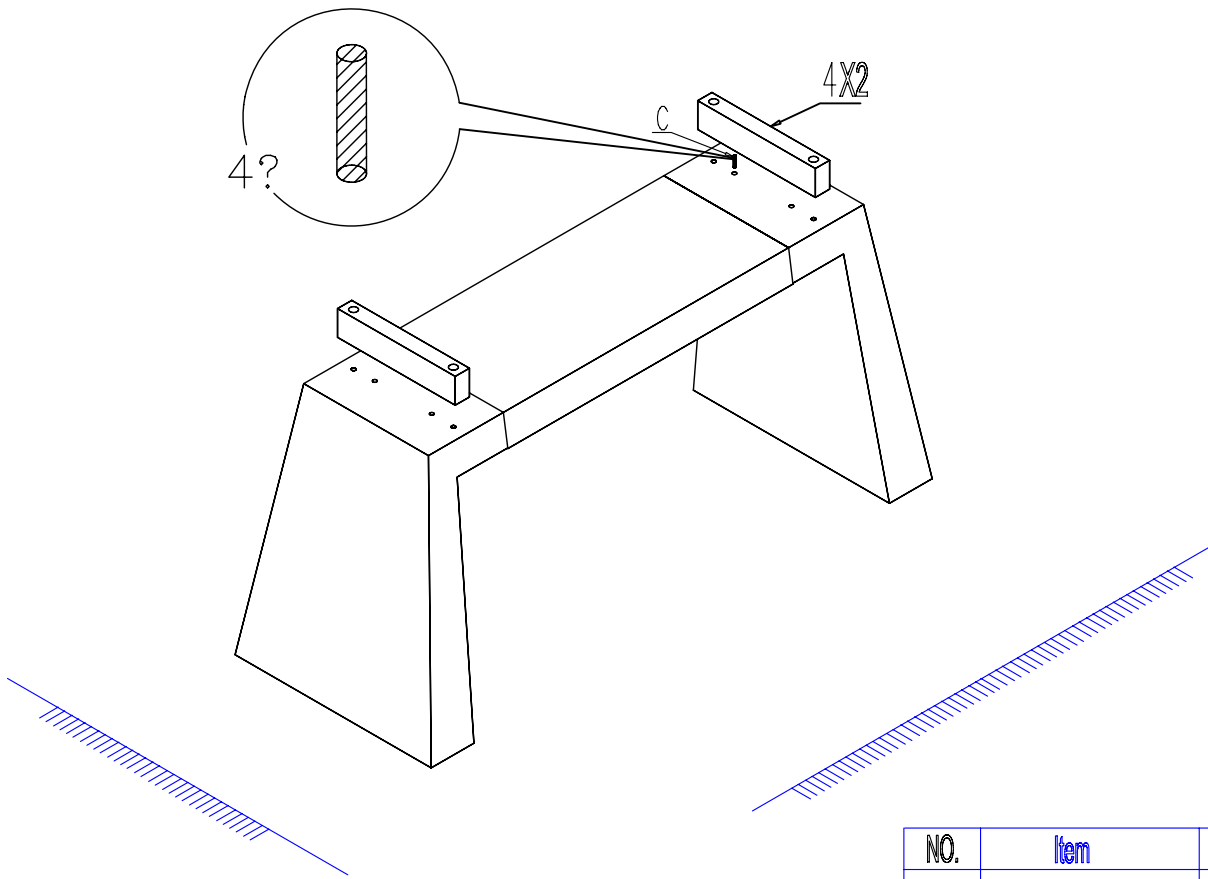

Liste des quincailleries d'assemblage

NO.	Item	Dim.	Qty
a		$\phi 8 \times 20$,	8
b		M8X45,	4
c		$\phi 10 \times 40$,	4
d		M8X135,	4

325 120 TABLE PLATEAU VERRE WENGE SOHO
REF? 325 120

NOTICE DE MONTAGE: Il est tres important que vous suiviez phase par phase les instructions de montage |

PHASE2

NO.	Item	Dim.	Qte
c		φ10x40,	4

PHASE3

NO.	Item	Dim.	Qte
a		φ8x20,	4
d		M8X135?	4