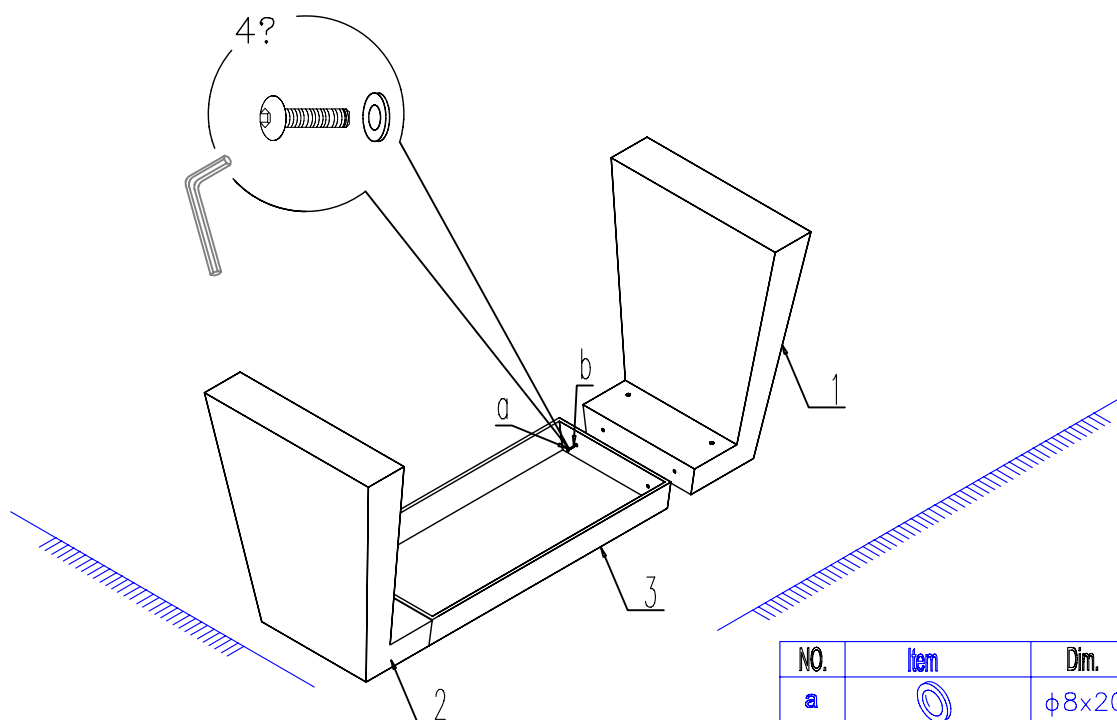

Liste des quincailleries d'assemblage

NO.	Item	Dim.	Qty
a		$\phi 8 \times 20$,	8
b		M8X45,	4
c		$\phi 10 \times 40$,	4
d		M8X135,	4

325 120 TABLE PLATEAU VERRE WENGE SOHO
REF? 325 120

NOTICE DE MONTAGE: Il est tres important que vous suiviez phase par phase les instructions de montage |

ASSEMBLY INSTRUCTIONS: It is very important that you follow step by step assembly instructions |

LAS INSTRUCCIONES: Es muy importante que sigan paso a paso las instrucciones |

MONTAGEANLEITUNG: Es ist sehr wichtig, dass Sie die Montageanleitung der Reihe nach verfolgen |

MONTAGEPLAN: Het is zeer belangrijk de volgnummers van de handleiding te volgen |

РУКЦИИ ПО СБОРКЕ? Очень? Важно? шаг? за? шагом? точно? следовать? инструкции?

no? соорке;

PHASE1

NO.	Item	Dim.	Qty
a		$\phi 8 \times 20$,	4
b		M8X45,	4