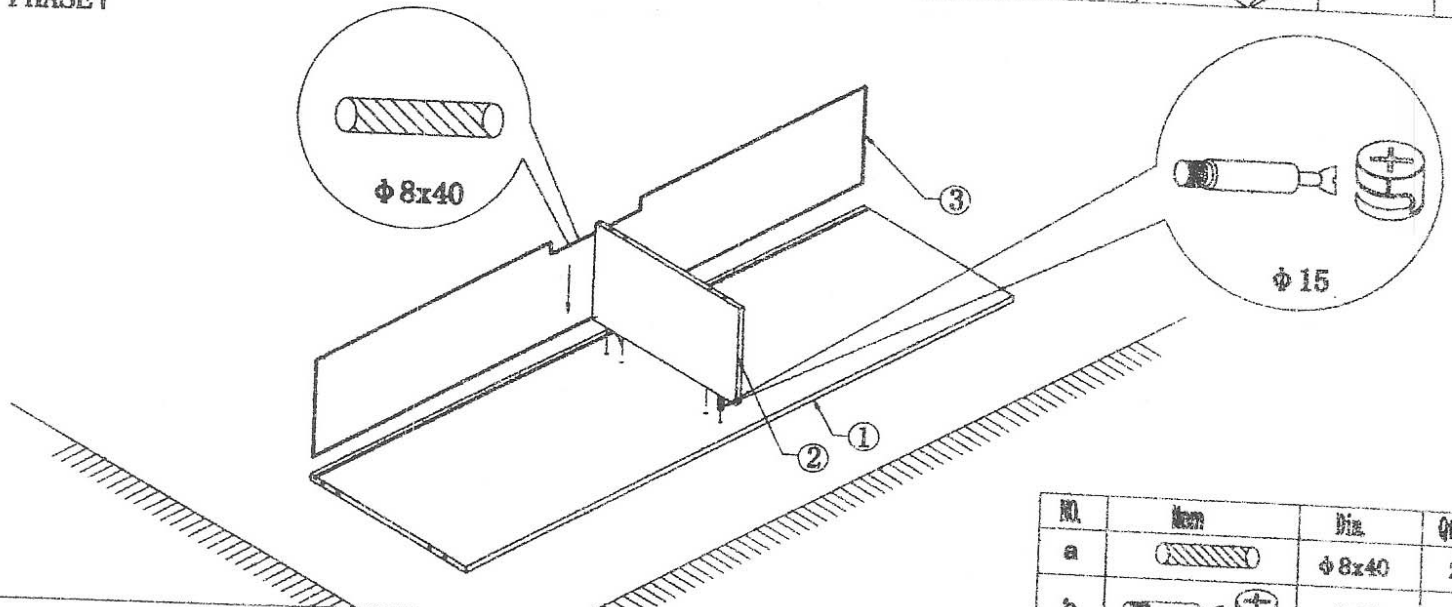

MEUBLE TV 2 TIROIRS WENGE SOHO

REF: 325 030

Liste des quincailleries d'assemblage

NL	Nom	Dim.	Qty
a		φ 8x40	12
b		φ 15	12
c		M6X40	2
d		φ 10	16
e		φ 6x30	8
f		M6X22	12
g		φ 3X12	12
h			4
i		φ 4X16	16
j			2

NOTICE DE MONTAGE: Il est très important que vous suiviez phase par phase les instructions de montage!
ASSEMBLY INSTRUCTIONS: It is very important that you follow step by step assembly instructions!
LAS INSTRUCCIONES: Es muy importante que sigan paso a paso las instrucciones!
MONTAGEANLEITUNG: Es ist sehr wichtig, dass Sie die Montageanleitung der Reihe nach verfolgen!
MONTAGEPLAN: Het is zeer belangrijk de volgnummers van de handleiding te volgen!
ИНСТРУКЦИИ ПО СБОРКЕ: Очень важно шаг за шагом точно следовать инструкциям по сборке!

PHASE 1

NL	Nom	Dim.	Qty
a		φ 8x40	2
b		φ 15	2

PHASE 2

NL	Nom	Dim.	Qty
a		φ 8x40	2
b		φ 15	2

PHASE3

PHASE4

PHASE5