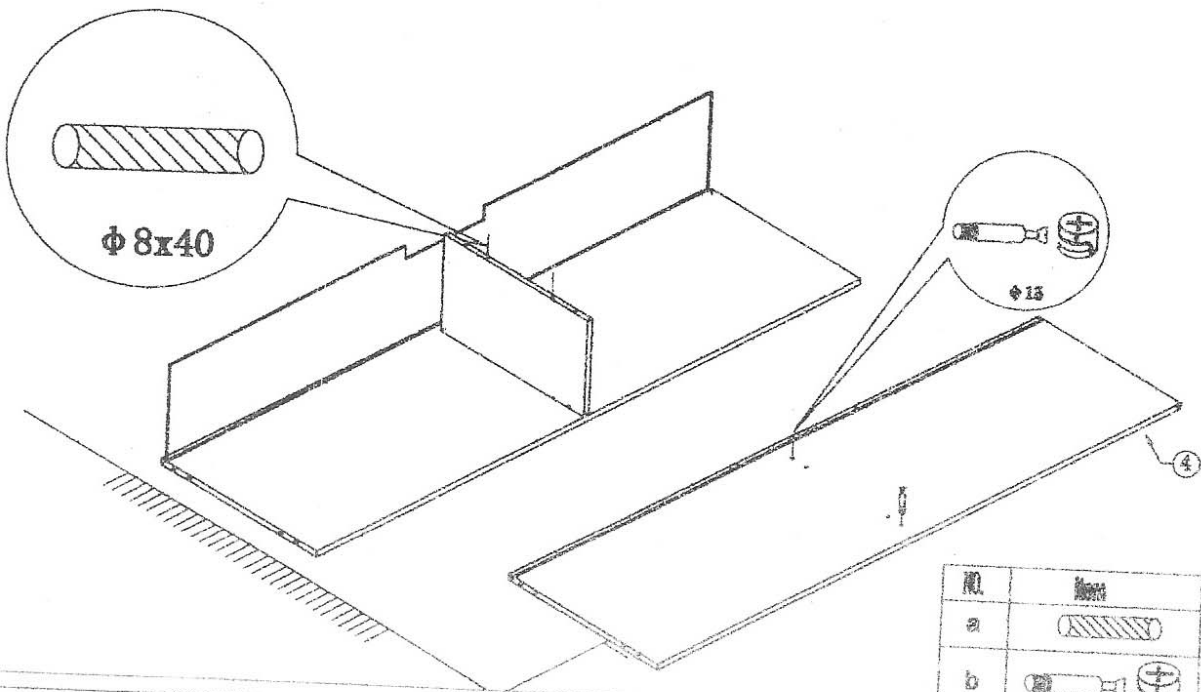

MEUBLE TV 2 TIROIRS WENGE SOHO

REF: 325 030

Liste des quincailleries d'assemblage

NL	Nom	Dim.	Qty
a		φ 8x40	12
b		φ 15	12
c		M6X40	2
d		φ 10	16
e		φ 6x30	8
f		M6X22	12
g		φ 3X12	12
h			4
i		φ 4X16	16
j			2

PHASE 1

NL	Nom	Dim.	Qty
a		φ 8x40	2
b		φ 15	2

PHASE 2

NL	Nom	Dim.	Qty
a		φ 8x40	2
b		φ 15	2

PHASE3

PHASE4

PHASE5