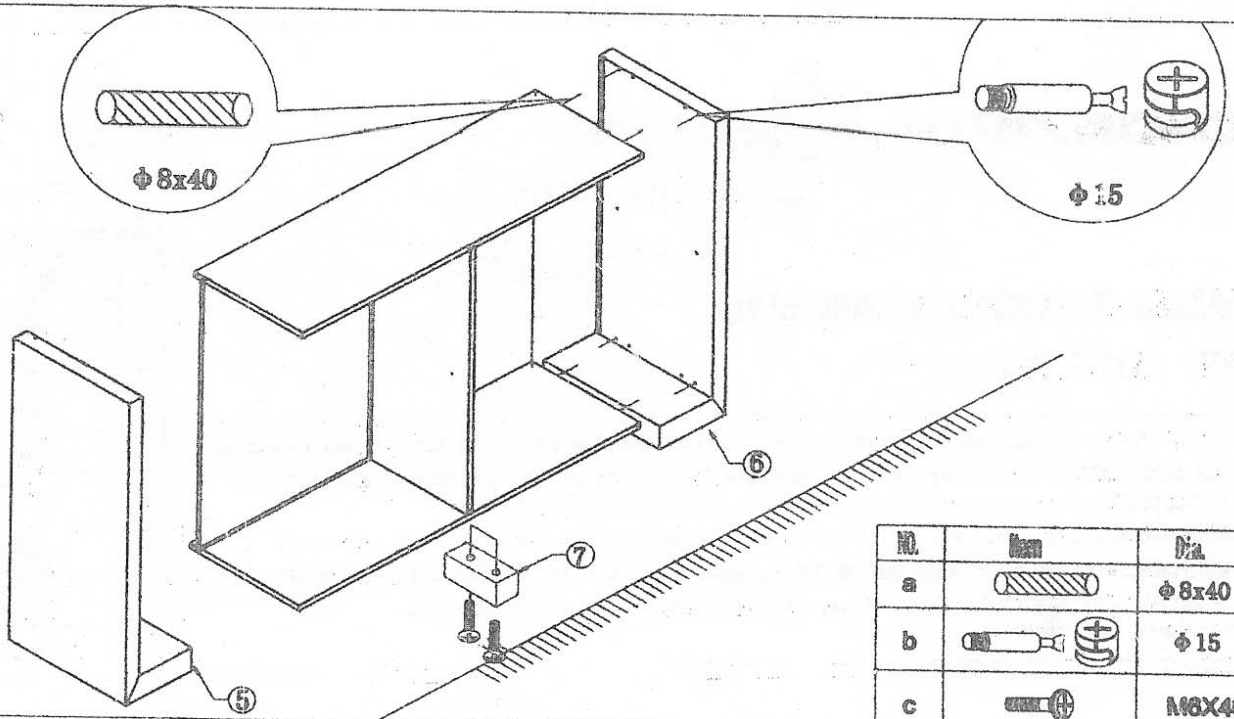

MEUBLE 2 PORTES WENGE SOHO

REF: 325 020

Liste des quincailleries d'assemblage

R.	Item	Dim.	Qty
a		φ 8x40	12
b		φ 15	12
c		M8x40	10
d			8
e		φ 4x16	24
f			6
g			6
h		φ 4x25	6

NOTICE DE MONTAGE: Il est très important que vous suiviez phase par phase les instructions de montage!
ASSEMBLY INSTRUCTIONS: It is very important that you follow step by step assembly instructions!
LAS INSTRUCCIONES: Es muy importante que sigan paso a paso las instrucciones!
MONTAGEANLEITUNG: Es ist sehr wichtig, dass Sie die Montageanleitung der Reihe nach verfolgen!
MONTAGEPLAN: Het is zeer belangrijk de volgnummers van de handleiding te volgen!
ИНСТРУКЦИИ ПО СБОРКЕ: Очень Важно шаг за шагом точно следовать инструкциям по сборке;

PHASE1

R.	Item	Dim.	Qty
a		φ 8x40	4
b		φ 15	4

PHASE2

PHASE3

NO.	Item	Dim.	Qte
a		φ 8x40	8
b		φ 15	8
c		M6X40	2

PHASE4

NO.	Item	Dim.	Qte
d			8
e			6
h		φ 4x25	6

PHASE5

NO.	Item	Dim.	Qte
e		φ 4x16	24
f			6
c		M6X40	8