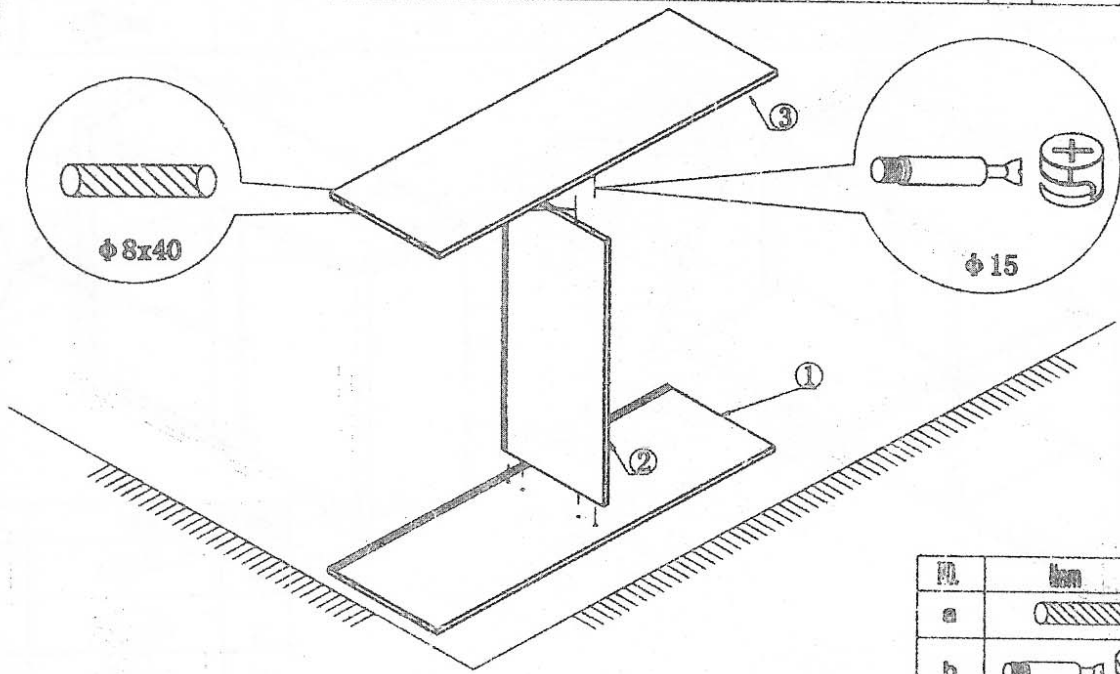

MEUBLE 2 PORTES WENGE SOHO

REF: 325 020

Liste des quincailleries d'assemblage

R.	Item	Dim.	Qty
a		φ 8x40	12
b		φ 15	12
c		M8x40	10
d			8
e		φ 4x16	24
f			6
g			6
h		φ 4x25	6

NOTICE DE MONTAGE: Il est très important que vous suiviez phase par phase les instructions de montage!
ASSEMBLY INSTRUCTIONS: It is very important that you follow step by step assembly instructions!
LAS INSTRUCCIONES: Es muy importante que sigan paso a paso las instrucciones!
MONTAGEANLEITUNG: Es ist sehr wichtig, dass Sie die Montageanleitung der Reihe nach verfolgen!
MONTAGEPLAN: Het is zeer belangrijk de volgnummers van de handleiding te volgen!
ИНСТРУКЦИИ ПО СБОРКЕ: Очень Важно шаг за шагом точно следовать инструкциям по сборке;

PHASE1

R.	Item	Dim.	Qty
a		φ 8x40	4
b		φ 15	4

PHASE2

PHASE3

NO.	Item	Dim.	Qte
a		φ 8x40	8
b		φ 15	8
c		M6X40	2

PHASE4

NO.	Item	Dim.	Qte
d			8
e			6
h		φ 4x25	6

PHASE5

NO.	Item	Dim.	Qte
e		φ 4x16	24
f			6
c		M6X40	8