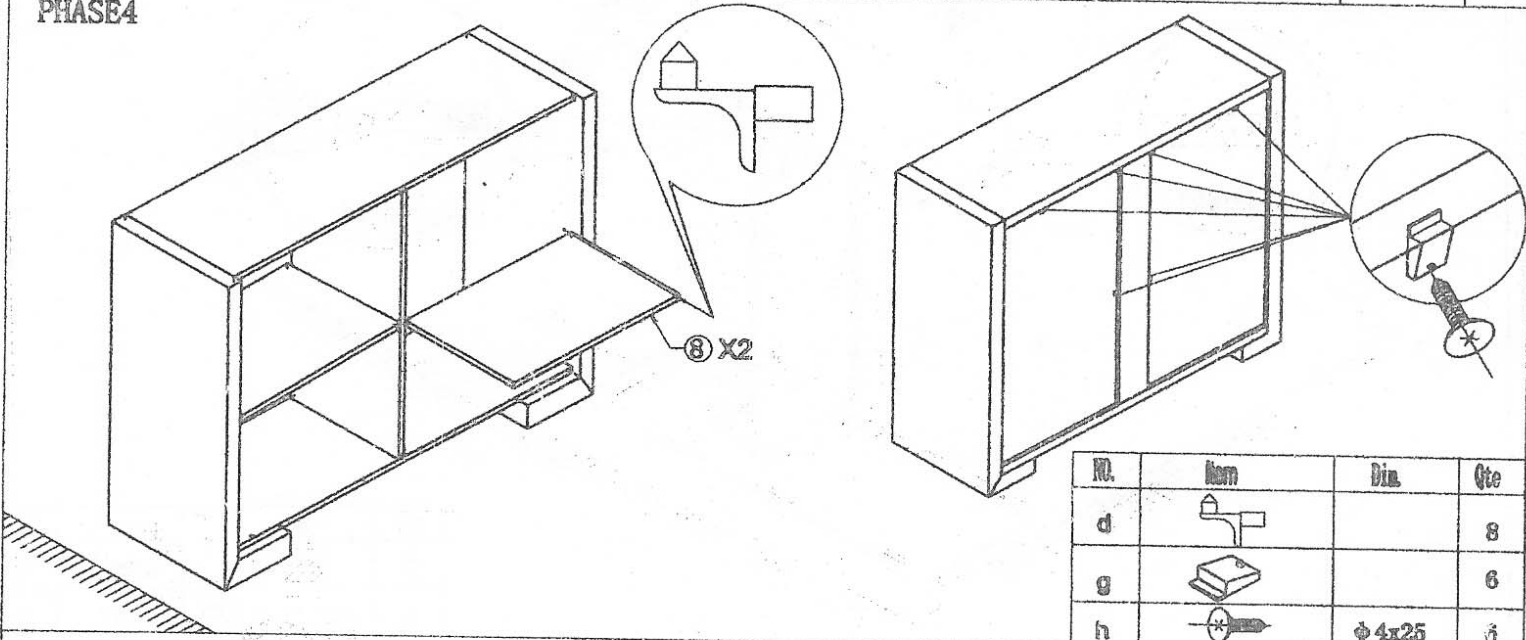

MEUBLE 2 PORTES WENGE SOHO

REF: 325 020

Liste des quincailleries d'assemblage

R.	Item	Dim.	Qty
a		φ 8x40	12
b		φ 15	12
c		M8x40	10
d			8
e		φ 4x16	24
f			6
g			6
h		φ 4x25	6

NOTICE DE MONTAGE: Il est très important que vous suiviez phase par phase les instructions de montage!
ASSEMBLY INSTRUCTIONS: It is very important that you follow step by step assembly instructions!
LAS INSTRUCCIONES: Es muy importante que sigan paso a paso las instrucciones!
MONTAGEANLEITUNG: Es ist sehr wichtig, dass Sie die Montageanleitung der Reihe nach verfolgen!
MONTAGEPLAN: Het is zeer belangrijk de volgnummers van de handleiding te volgen!
ИНСТРУКЦИИ ПО СБОРКЕ: Очень Важно шаг за шагом точно следовать инструкциям по сборке;

PHASE1

R.	Item	Dim.	Qty
a		φ 8x40	4
b		φ 15	4

PHASE2

PHASE3

NO.	Item	Dim.	Qte
a		φ 8x40	8
b		φ 15	8
c		M6X40	2

PHASE4

NO.	Item	Dim.	Qte
d			8
e			6
h		φ 4x25	6

PHASE5