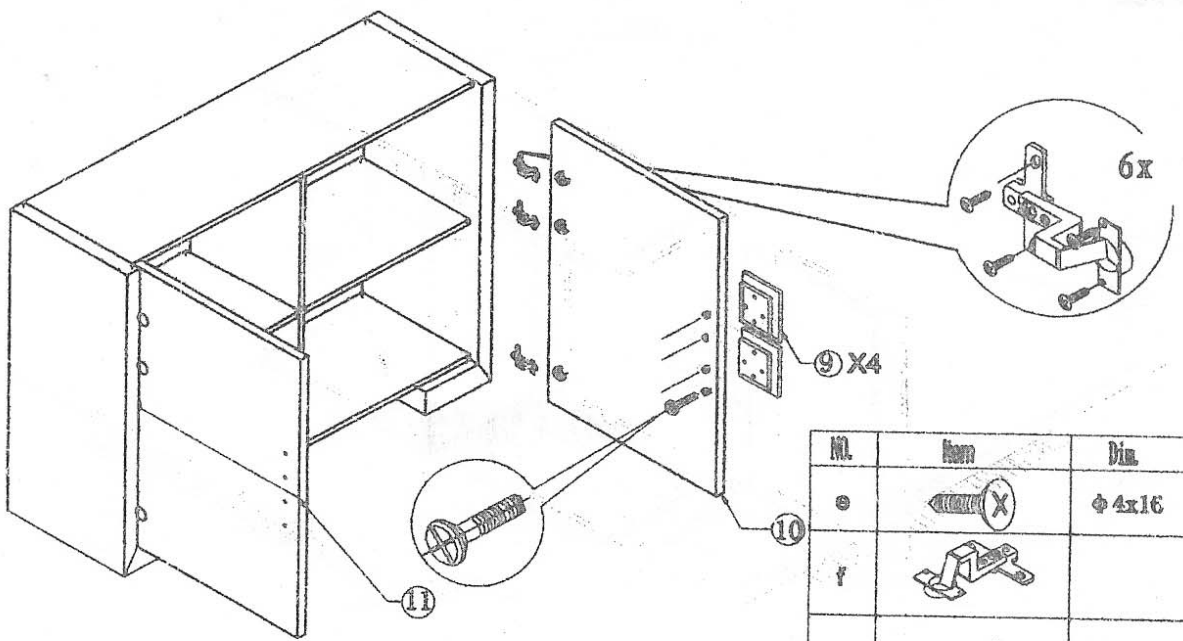

MEUBLE 2 PORTES WENGE SOHO

REF: 325 020

Liste des quincailleries d'assemblage

R.	Item	Dim.	Qty
a		φ 8x40	12
b		φ 15	12
c		M8x40	10
d			8
e		φ 4x16	24
f			6
g			6
h		φ 4x25	6

NOTICE DE MONTAGE: Il est très important que vous suiviez phase par phase les instructions de montage!
ASSEMBLY INSTRUCTIONS: It is very important that you follow step by step assembly instructions!
LAS INSTRUCCIONES: Es muy importante que sigan paso a paso las instrucciones!
MONTAGEANLEITUNG: Es ist sehr wichtig, dass Sie die Montageanleitung der Reihe nach verfolgen!
MONTAGEPLAN: Het is zeer belangrijk de volgnummers van de handleiding te volgen!
ИНСТРУКЦИИ ПО СБОРКЕ: Очень Важно шаг за шагом точно следовать инструкциям по сборке;

PHASE1

R.	Item	Dim.	Qty
a		φ 8x40	4
b		φ 15	4

PHASE2

PHASE3

NO.	Item	Dim.	Qte
a		φ 8x40	8
b		φ 15	8
c		M6X40	2

PHASE4

NO.	Item	Dim.	Qte
d			8
e			6
h		φ 4x25	6

PHASE5