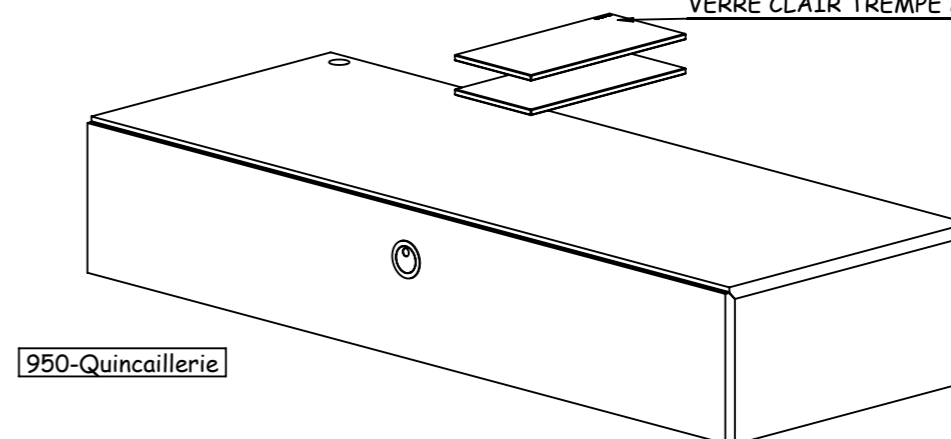

NUMERO DE CONTROLE :

(MERCİ DE COCHER, SUR CETTE FICHE, LE NUMERO DE PIECE ET LA REFERENCE COLIS FAISANT OBJET DE LA RECLAMATION)

COLIS 1
(REF.310.250)

2 x Réf. 57295
VERRE CLAIR TREMPÉ 290 x 143 x 8

COLIS 2
(REF.310.251)