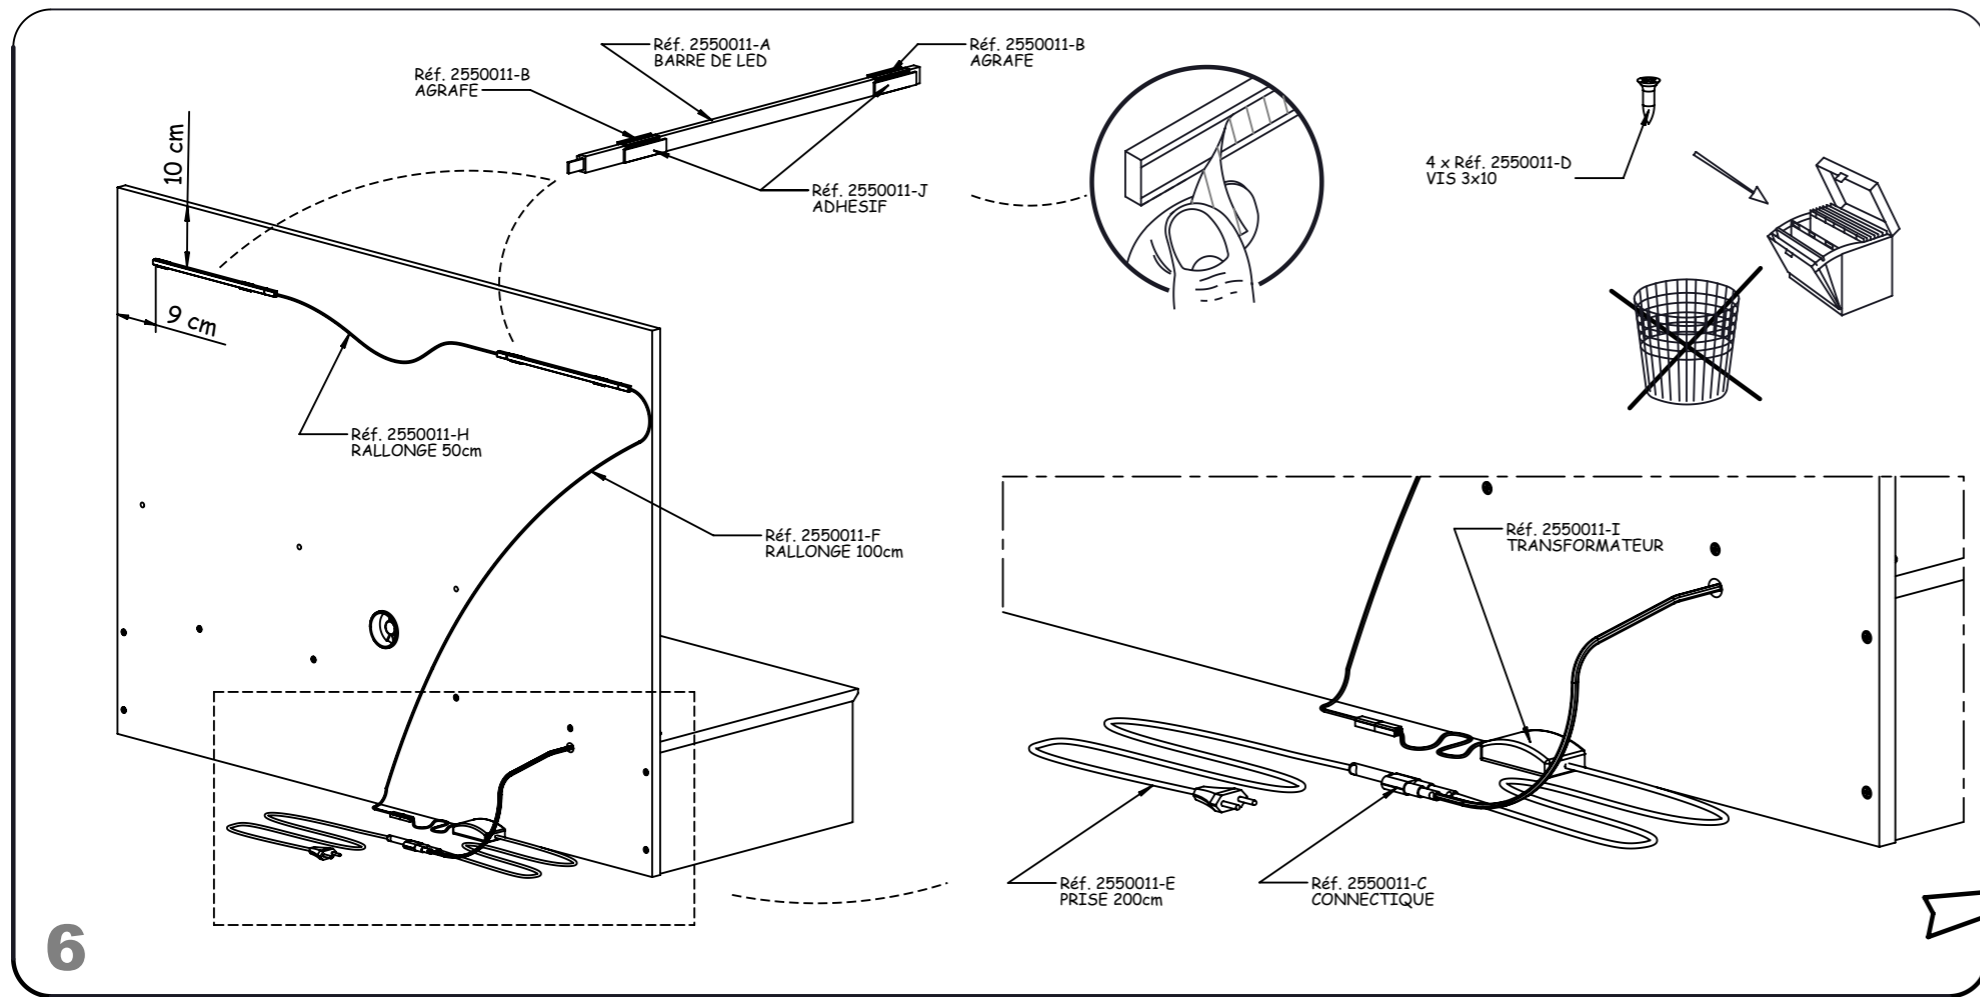

GAUTIER

310-SETIS

BANC TV 1 TIROIR

REF. 250

NOTICE DE MONTAGE: Il est très important que vous suiviez phase par phase les instructions de montage !
 ASSEMBLY INSTRUCTIONS: It is very important that you follow step by step assembly instructions !
 LAS INSTRUCCIONES: Es muy importante que sigan paso a paso las instrucciones !
 MONTAGEANLEITUNG: Es ist sehr wichtig, dass Sie die Montageanleitung der Reihe nach verfolgen !
 MONTAGEPLAN: Het is zeer belangrijk de volgnummers van de handleiding te volgen !
 MONTAJ KÝLAVUZU: Montaj kÝlavuzunu sÝrasý ile takip etmeniz cok önemlidir.
 ИНСТРУКЦИИ ПО СБОРКЕ: Очень важно шаг за шагом точно следовать инструкции по сборке:

11 x Réf. 13683

4 x Réf. 7874

Réf. 57295
VERRE CLAIR TREMPE 290 x 143 x 8

10

12

11

13

CONSEILS D'ENTRETIEN :