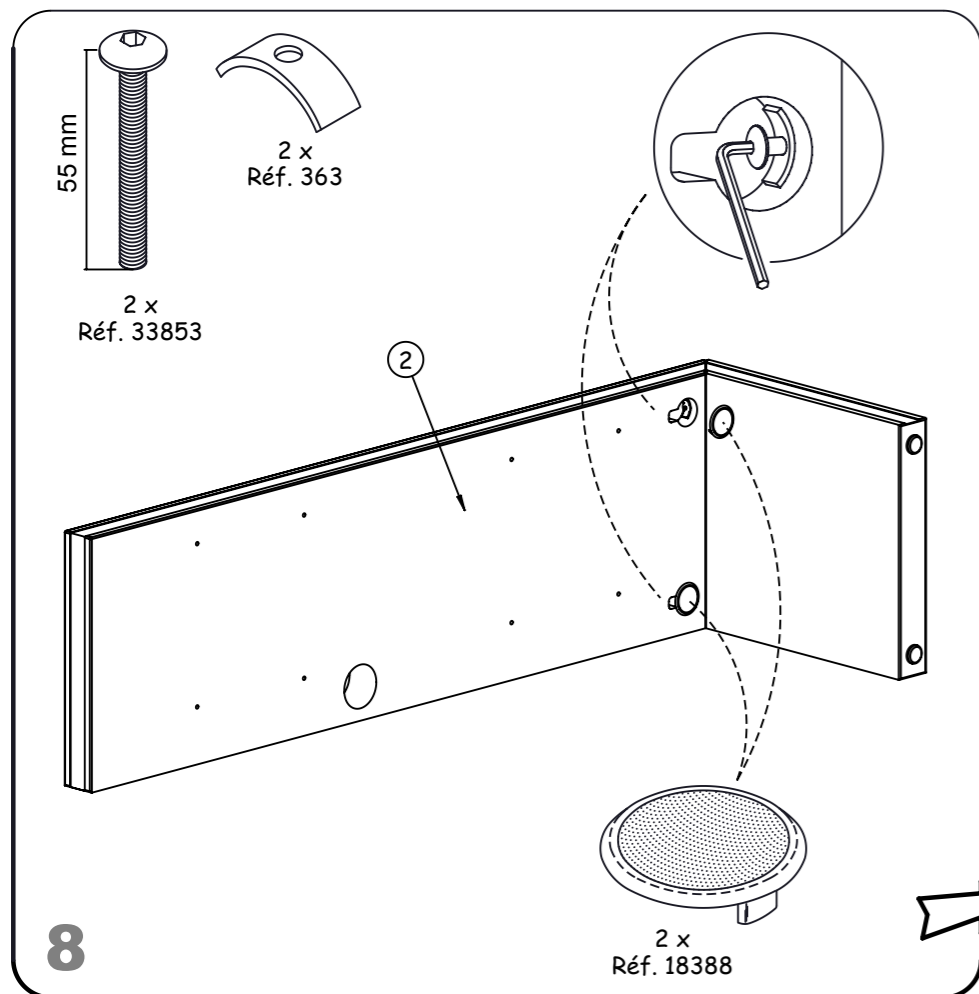

GAUTIER

310-SETIS

BANC TV 1 TIROIR

REF. 250

NOTICE DE MONTAGE: Il est très important que vous suiviez phase par phase les instructions de montage !
 ASSEMBLY INSTRUCTIONS: It is very important that you follow step by step assembly instructions !
 LAS INSTRUCCIONES: Es muy importante que sigan paso a paso las instrucciones !
 MONTAGEANLEITUNG: Es ist sehr wichtig, dass Sie die Montageanleitung der Reihe nach verfolgen !
 MONTAGEPLAN: Het is zeer belangrijk de volgnummers van de handleiding te volgen !
 MONTAJ KÝLAVUZU: Montaj kÝlavuzunu sÝrasý ile takip etmeniz cok önemlidir.
 ИНСТРУКЦИИ ПО СБОРКЕ: Очень важно шаг за шагом точно следовать инструкции по сборке:

11 x Réf. 13683

4 x Réf. 7874

Réf. 57295
VERRE CLAIR TREMPE 290 x 143 x 8

10

12

11

13

CONSEILS D'ENTRETIEN :