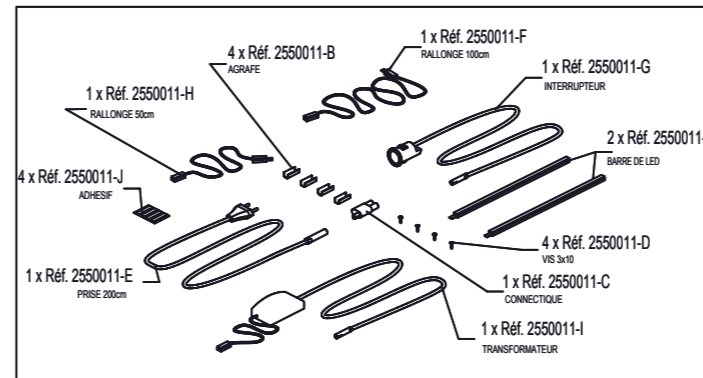

GAUTIER

310-SETIS

BANC TV 1 TIROIR

REF. 250

NOTICE DE MONTAGE: Il est très important que vous suiviez phase par phase les instructions de montage !
 ASSEMBLY INSTRUCTIONS: It is very important that you follow step by step assembly instructions !
 LAS INSTRUCCIONES: Es muy importante que sigan paso a paso las instrucciones !
 MONTAGEANLEITUNG: Es ist sehr wichtig, dass Sie die Montageanleitung der Reihe nach verfolgen !
 MONTAGEPLAN: Het is zeer belangrijk de volgnummers van de handleiding te volgen !
 MONTAJ KÝLAVUZU: Montaj kÝlavuzunu sÝrasý ile takip etmeniz cok önemlidir.
 ИНСТРУКЦИИ ПО СБОРКЕ: Очень важно шаг за шагом точно следовать инструкции по сборке:

1 x Réf. 2550011

2 x Réf. 20500

8 x Réf. 53286

2 x Réf. 363

4 x Réf. 43090

1 x Réf. 33732

2 x Réf. 18388

2 x Réf. 33853

11 x Réf. 13683

4 x Réf. 7874

Réf. 57295
VERRE CLAIR TREMPE 290 x 143 x 8

10

12

11

13

CONSEILS D'ENTRETIEN :

NUMERO DE CONTROLE :

(MERCİ DE COCHER, SUR CETTE FICHE, LE NUMERO DE PIECE ET LA REFERENCE COLIS FAISANT OBJET DE LA RECLAMATION)

COLIS 1
(REF.310.250)

2 x Réf. 57295
VERRE CLAIR TREMPÉ 290 x 143 x 8

COLIS 2
(REF.310.251)