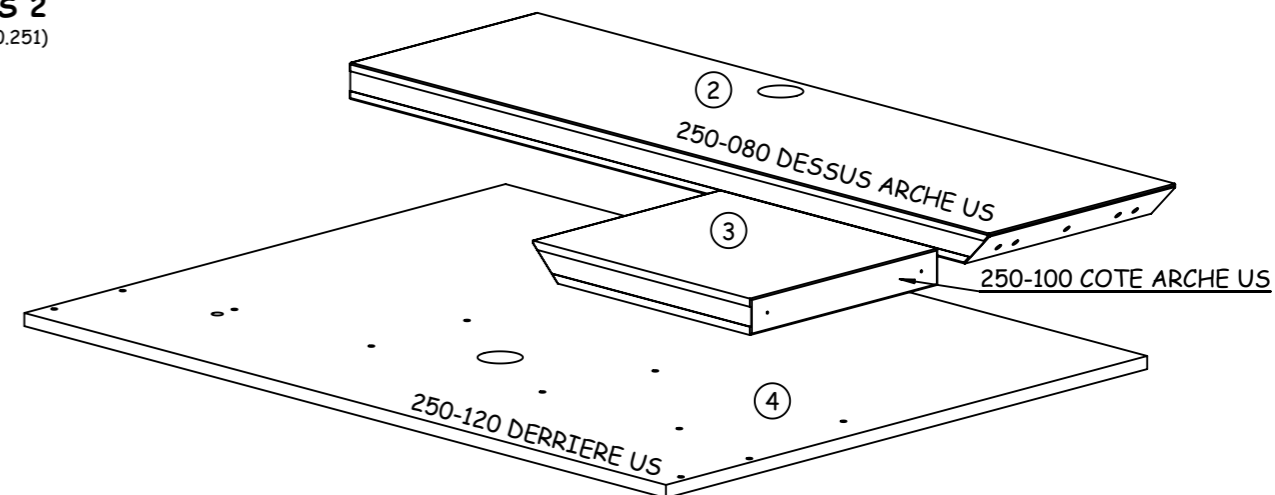

NUMERO DE CONTROLE :

(MERCİ DE COCHER, SUR CETTE FICHE, LE NUMERO DE PIECE ET LA REFERENCE COLIS FAISANT OBJET DE LA RECLAMATION)

COLIS 1
(REF.310.250)

2 x Réf. 57295
VERRE CLAIR TREMPÉ 290 x 143 x 8

COLIS 2
(REF.310.251)