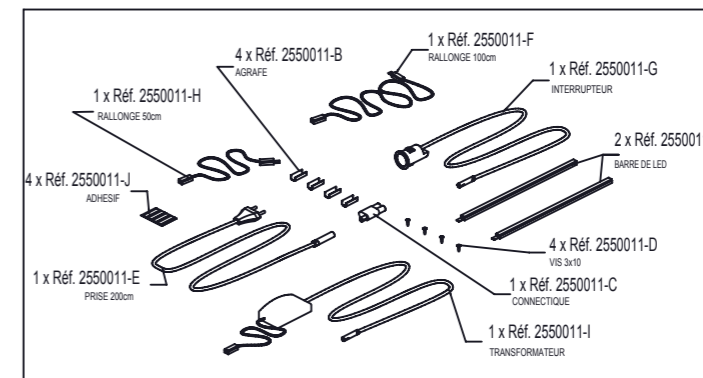

1 x Réf. 2550011