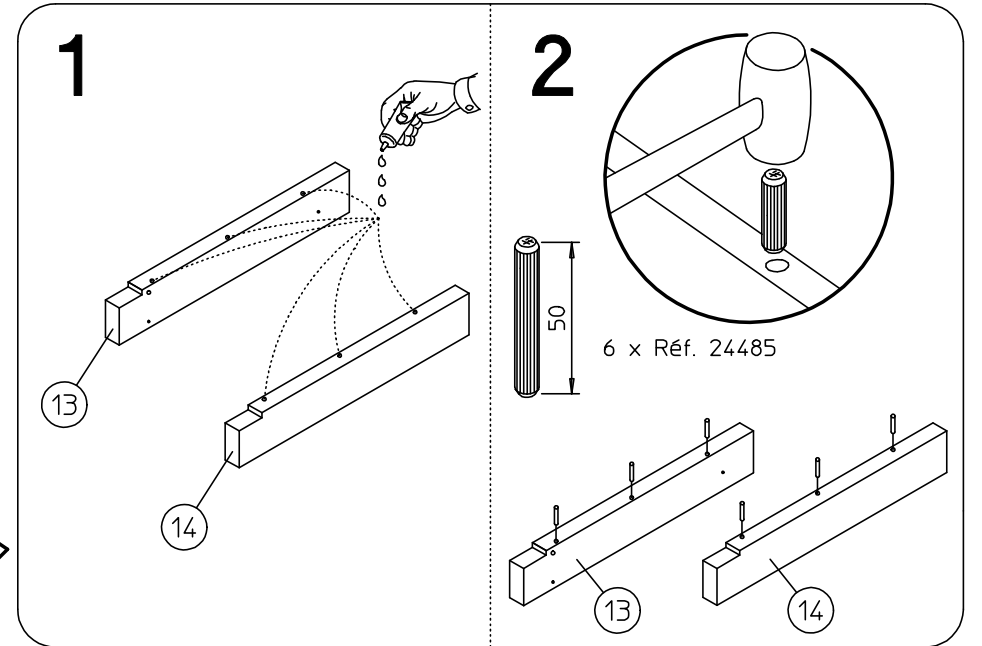

GAMI

241-TROPIC

ARMOIRE
2 PORTES 1T.
REF: 173

NOTICE DE MONTAGE: Il est très important que vous suiviez phase par phase les instructions de montage !
ASSEMBLY INSTRUCTIONS: It is very important that you follow step by step assembly instructions !
LAS INSTRUCCIONES: Es muy importante que sigan paso a paso las instrucciones !
MONTAGEANLEITUNG: Es ist sehr wichtig, dass Sie die Montageanleitung der Reihe nach verfolgen !
MONTAGEPLAN: Het is zeer belangrijk de volgnummers van de handleiding te volgen !
ИНСТРУКЦИИ ПО СБОРКЕ: Очень важно шаг за шагом точно следовать инструкции по сборке:

- 8 x Réf. 12986
- 2 x Réf. 38961
- 12 x Réf. 6532
- 4 x Réf. 46640
- 1 x Réf. 38962
- 3 x Réf. 17853
- 6 x Réf. 5397
- 3 x Réf. 12579
- 6 x Réf. 11303
- 6 x Réf. 38135
- 8 x Réf. 37425
- 20 x Réf. 44702
- 8 x Réf. 533
- 6 x Réf. 24485
- 4 x Réf. 1396
- 3 x Réf. 3003
- 8 x Réf. 9361
- 20 x Réf. 11573
- 3 x Réf. 12579
- 2 x Réf. 12297
- 1 x Réf. 42688
- 2 x Réf. 46638
- 3 x Réf. 46636
- 1 x Réf. 11090