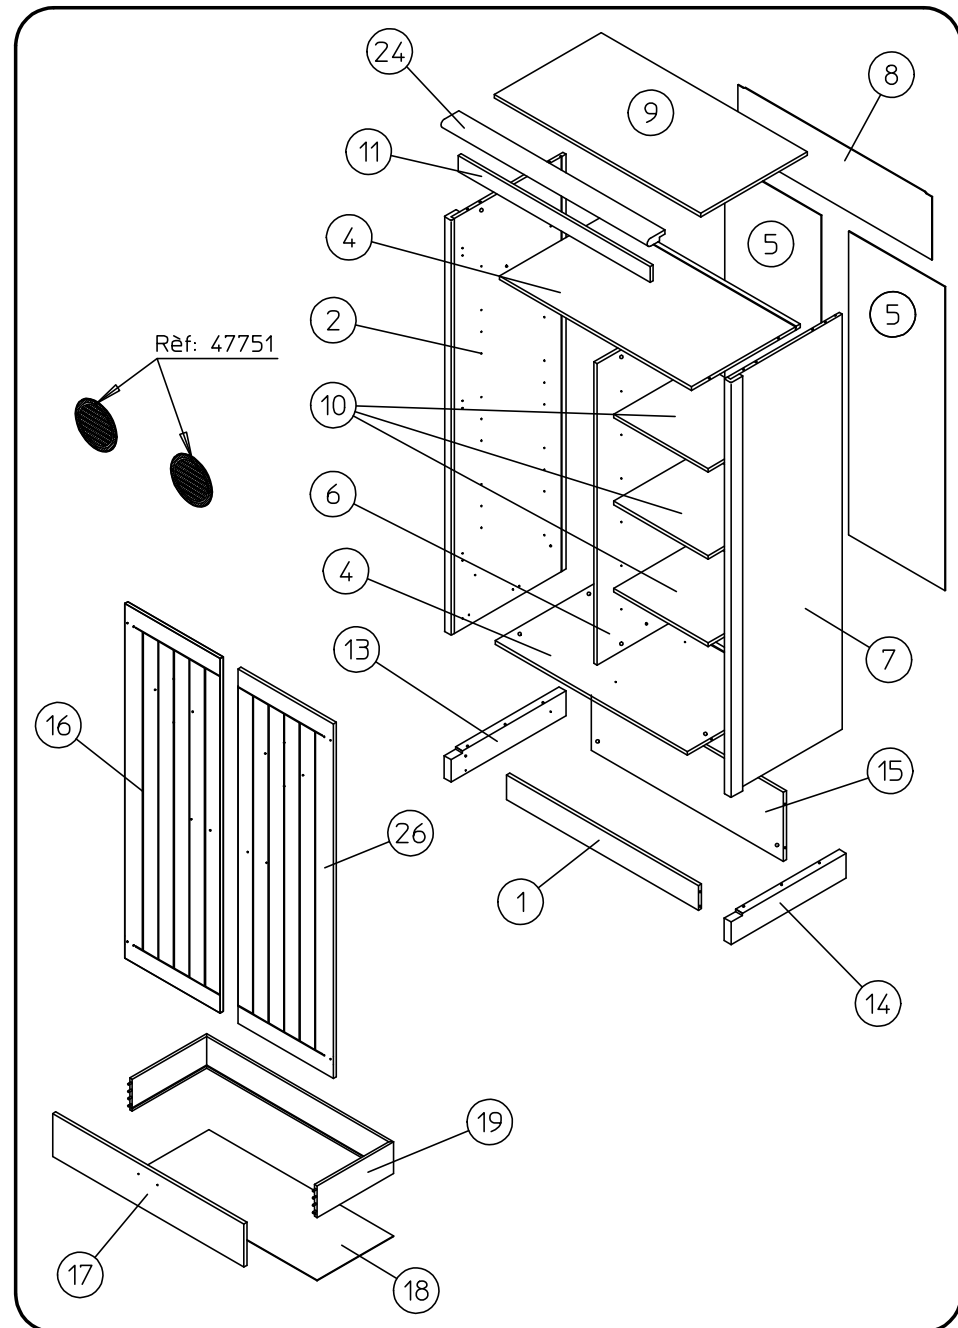

GAMI

241-TROPIC

ARMOIRE
2 PORTES 1T.
REF: 173

NOTICE DE MONTAGE: Il est très important que vous suiviez phase par phase les instructions de montage !
ASSEMBLY INSTRUCTIONS: It is very important that you follow step by step assembly instructions !
LAS INSTRUCCIONES: Es muy importante que sigan paso a paso las instrucciones !
MONTAGEANLEITUNG: Es ist sehr wichtig, dass Sie die Montageanleitung der Reihe nach verfolgen !
MONTAGEPLAN: Het is zeer belangrijk de volgnummers van de handleiding te volgen !
ИНСТРУКЦИИ ПО СБОРКЕ: Очень важно шаг за шагом точно следовать инструкции по сборке:

- 8 x Réf. 12986
- 2 x Réf. 38961
- 12 x Réf. 6532
- 4 x Réf. 46640
- 1 x Réf. 38962
- 3 x Réf. 17853
- 6 x Réf. 5397
- 3 x Réf. 12579
- 6 x Réf. 11303
- 6 x Réf. 38135
- 8 x Réf. 37425
- 20 x Réf. 44702
- 8 x Réf. 533
- 6 x Réf. 24485
- 4 x Réf. 1396
- 3 x Réf. 3003
- 8 x Réf. 9361
- 20 x Réf. 11573
- 3 x Réf. 12579
- 2 x Réf. 12297
- 1 x Réf. 42688
- 2 x Réf. 46638
- 3 x Réf. 46636
- 1 x Réf. 11090