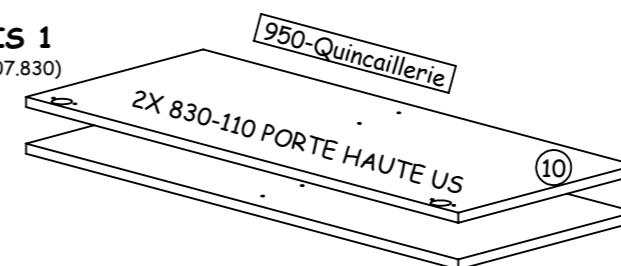

**REF. 207.830 : RANGEMENT 4 PORTES JAZZ**

NUMERO DE CONTROLE :

(MERCİ DE COCHER, SUR CETTE FICHE, LE NUMERO DE PIECE ET LA REFERENCE COLIS FAISANT OBJET DE LA RECLAMATION)

**COLIS 1**  
(REF.207.830)

**COLIS 3**  
(REF.207.832)