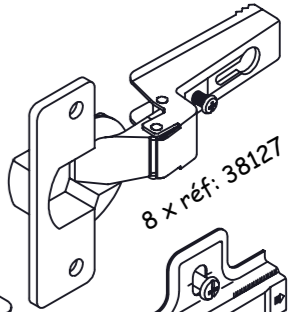

## 207-JAZZ

**RANGEMENT  
4 PORTES  
REF. 830**

NOTICE DE MONTAGE: Il est très important que vous suiviez phase par phase les instructions de montage !  
 ASSEMBLY INSTRUCTIONS: It very important that you follow step by step assembly instructions !  
 LAS INSTRUCCIONES: Es muy importante que sigan paso a paso las instrucciones !  
 MONTAGEANLEITUNG: Es ist sehr wichtig, dass Sie die Montageanleitung der Reihe nach verfolgen !  
 MONTAGEPLAN: Het is zeer belangrijk de volgnummers van de handleiding te volgen !  
 ИНСТРУКЦИИ ПО СБОРКЕ: Очень важно шаг за шагом точно следовать инструкции по сборке!

1 H 30mm

4 x réf: 29095

25 mm

8 x réf: 2352

4 x réf: 12297

2 x réf: 32509

25 mm

4 x réf: 1396

35 mm

8 x réf: 533

13 mm

1 x Réf. 62474

10,5 mm

16 x réf: 13758

12 x réf: 44702

16 x réf: 28984

12 x réf: 28617

8 x réf: 38127

8 x réf: 38135

4 x réf: 11136

-Veiller à utiliser les vis et les chevilles adéquates pour le meuble à fixer au mur.  
-Please use proper screws and wall fixings to secure the furniture to the wall