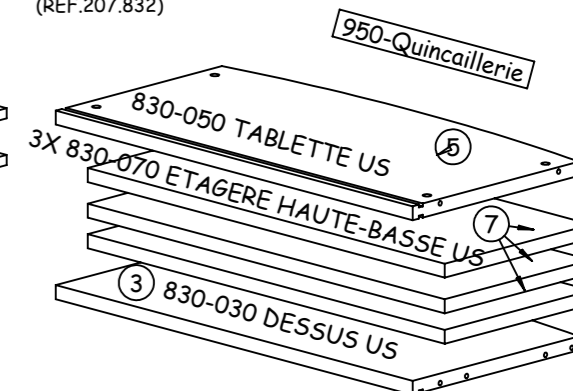

**REF. 207.830 : RANGEMENT 4 PORTES JAZZ**

NUMERO DE CONTROLE :

(MERCİ DE COCHER, SUR CETTE FICHE, LE NUMERO DE PIECE ET LA REFERENCE COLIS FAISANT OBJET DE LA RECLAMATION)

**COLIS 1**  
(REF.207.830)

**COLIS 3**  
(REF.207.832)