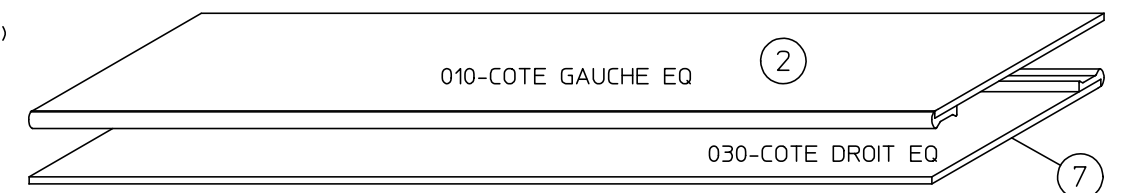

COLIS 1
(REF.473 184)