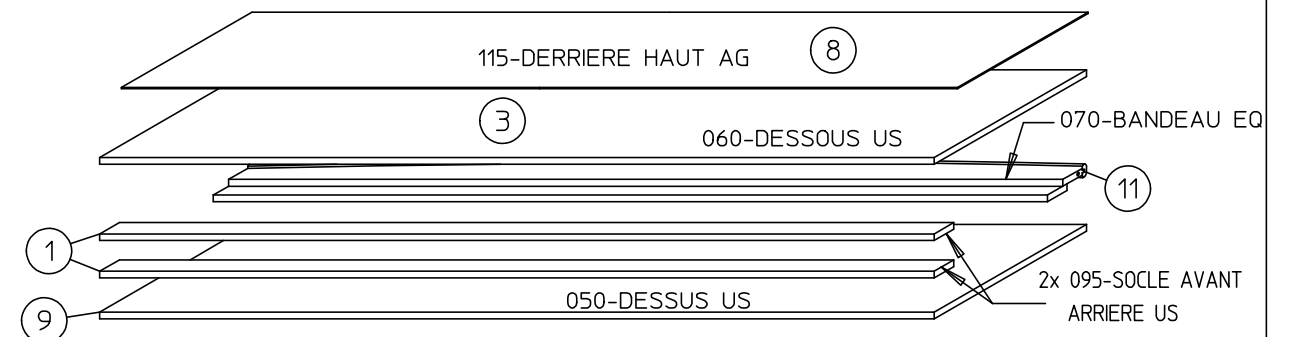

GARANTIE :

SOLLTEN SIE EVENTUELL EINEN MANGEL FESTSTELLEN SO BITTEN WIR SIE, UNS DIESEN NACHSTEHEND ZU BESCHREIBEN UND DIESES BLATT IHREM LIEFERANTEN ZUZUSENDEN.

GARANTIA :

SI USTED OBSERVA ALGUNA EVENTUAL ANOMALIA, EXPLIQUE LA NATURALEZA DEL DEFECTO Y DEVUELVA LA FICHA A LA TIENDA DONDE HA COMPRADO EL MUEBLE, QUE NOS LO HARA SEGUIR.

WAARBORG :

GELIEVE DE BIJHORENDE GARANTIEKAART MET EVENTUELE AARD EN OORZAAK VAN BESCHADIGINGEN NAAR UW WINKELIER TERUG TE STUREN, DIE ZE ONS ZAL DOORSUREN.

ГАРАНТИЯ :

ЕСЛИ ВЫ ВДРУГ ОБНАРУЖИЛИ ДЕФЕКТ МАТЕРИАЛА ИЛИ ПРОИЗВОДСТВА, ТОЧНО ОПИШИТЕ ДЕФЕКТ НА ЭТОМ ЛИСТЕ И ОБРАТИТЕСЬ В МАГАЗИН, В КОТОРОМ ВЫ КУПИЛИ МЕБЕЛЬ. ЭТОТ ДОКУМЕНТ БУДЕТ НЕМЕДЛЕННО НАМ ПЕРЕДАН И НАМИ РАССМОТРЕН.

NOM : _____ ADRESSE : _____
_____

NATURE DU DEFAUT EVENTUEL : _____
_____

**ORDRE DE DEBALLAGE DES COLIS
UNPACKINGORDER OF THE PARCELS
REIHENFOLGE BETREFFEND DAS AUSPACKEN DER KOLLIS
DESEMBALAR LOS BULTOS EN ESTE ORDEN
VOLGORDE VAN UITPAKKEN VAN DE KOLLIS
ПОРЯДОК РАСПАКОВКИ ДЕТАЛЕЙ**

REF. 195.180 : ARMOIRE 3 PORTES MONTANA

NUMERO DE CONTROLE (OM):

(MERCİ DE COCHER, SUR CETTE FICHE, LE NUMERO DE PIECE ET LA REFERENCE COLIS FAISANT OBJET DE LA RECLAMATION)

COLIS 2
(REF.195.180)

005-GUIDE DE MONTAGE

950-QUINCAILLERIE

TUBE PENDERIE REF: 27928