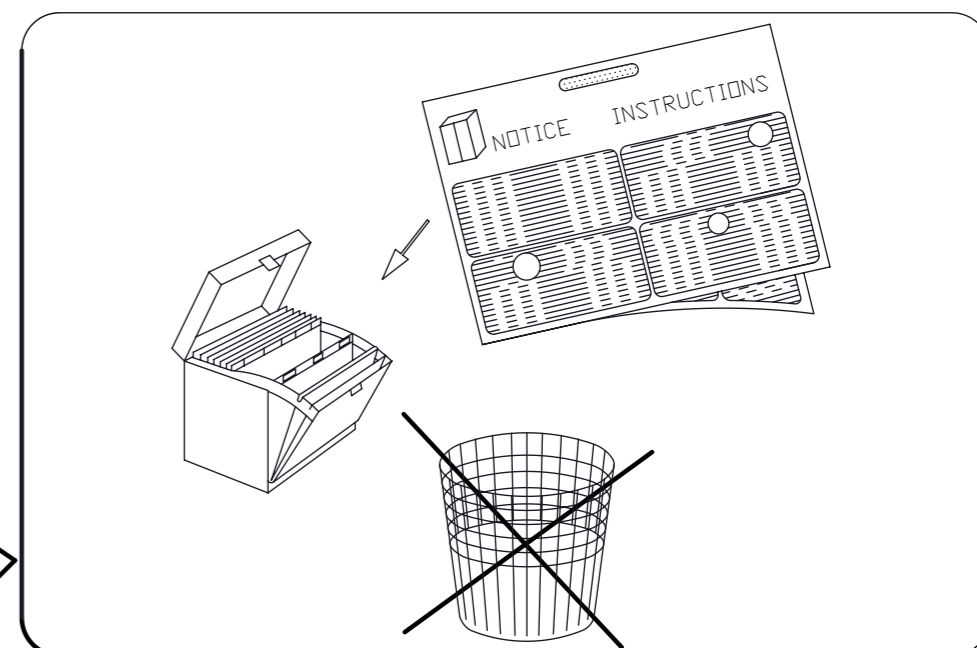

GAUTIER office

109-JINGLE

OPTION TABLETTE COULISSANTE

REF. 725

NOTICE DE MONTAGE: Il est très important que vous suiviez phase par phase les instructions de montage !
 ASSEMBLY INSTRUCTIONS: It very important that you follow step by step assembly instructions !
 LAS INSTRUCCIONES: Es muy importante que sigan paso a paso las instrucciones !
 MONTAGEANLEITUNG: Es ist sehr wichtig, dass Sie die Montageanleitung der Reihe nach verfolgen !
 MONTAGEPLAN: Het is zeer belangrijk de volgnummers van de handleiding te volgen !
 MONTAJ KÝLAVUZU: Montaj kýlavuzunu sýrasý ile takip etmeniz çok önemlidir.
 ИНСТРУКЦИИ ПО СБОРКЕ: Очень важно шаг за шагом точно следовать инструкции по сборке: