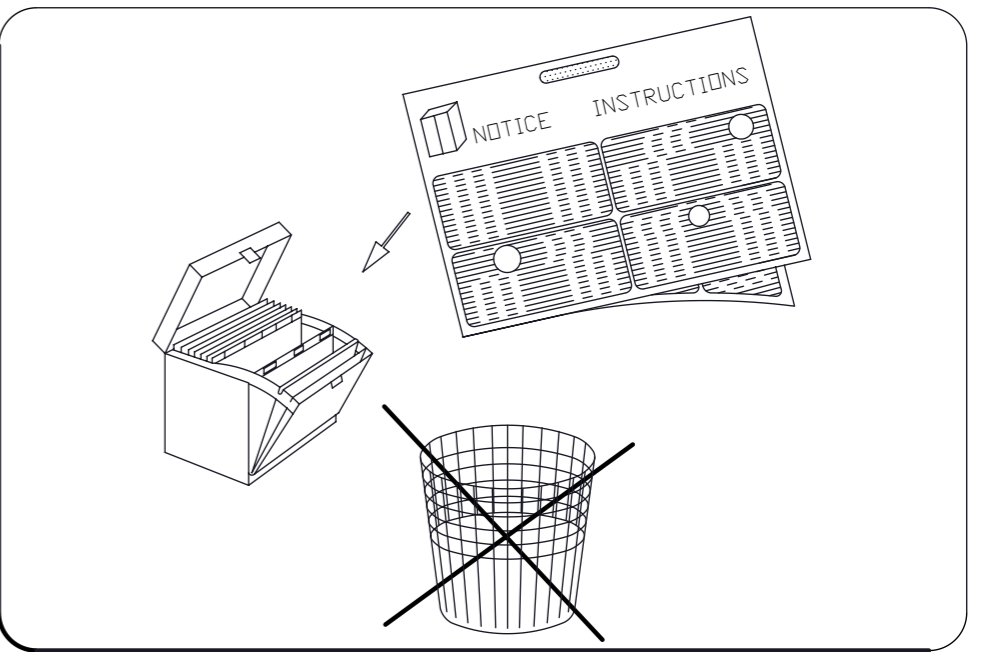

GAUTIER

office

109-JINGLE

RANGEMENT HAUT NICHE

REF. 310

NOTICE DE MONTAGE: Il est très important que vous suiviez phase par phase les instructions de montage !
 ASSEMBLY INSTRUCTIONS: It very important that you follow step by step assembly instructions !
 LAS INSTRUCCIONES: Es muy importante que sigan paso a paso las instrucciones !
 MONTAGEANLEITUNG: Es ist sehr wichtig, dass Sie die Montageanleitung der Reihe nach verfolgen !
 MONTAGEPLAN: Het is zeer belangrijk de volgnummers van de handleiding te volgen !
 MONTAJ KÝLAVUZU: Montaj kÝlavuzunu sÝrasý ile takip etmeniz cok önemlidir.
 ИНСТРУКЦИИ ПО СБОРКЕ: Очень важно шаг за шагом точно следовать инструкции по сборке:

1 x réf: 45899

1 x réf: 45898

1 x Réf: 45898
 1 x Réf: 45899
 4 x Réf: 1791

NON INCLUES.
 NOT INCLUDED.
 NO INCLUIDAS.
 NIET INBEGREPEN.
 NICHT ENTHALTEN
 NON INCLUDES
 НЕ ВХОДИТ В КОМПЛЕКТ
 DAHİL DEĞİL

16 x réf: 36189