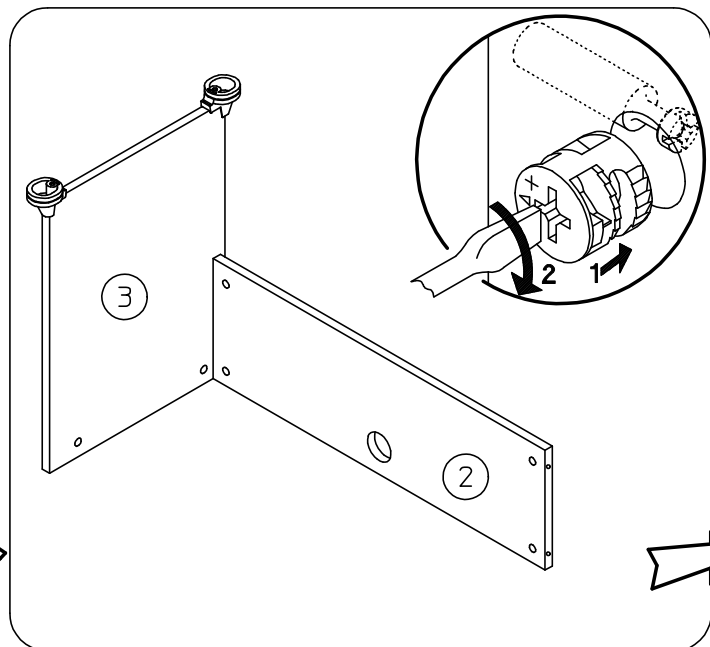

108-JAZZ GRIS

RETOUR DACTYLO

REF : 004

8 x Réf. 6510

4 x Réf. 6786

8 x Réf. 7865

4 x Réf. 29096 GRIS

1 x Réf. 20500