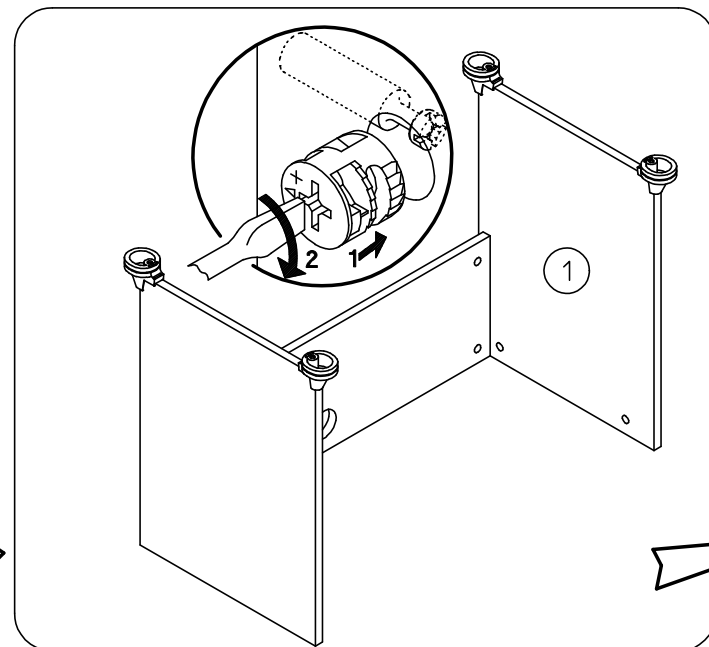

108-JAZZ GRIS

RETOUR DACTYLO

REF : 004

8 x Réf. 6510

4 x Réf. 6786

8 x Réf. 7865

4 x Réf. 29096 GRIS

1 x Réf. 20500