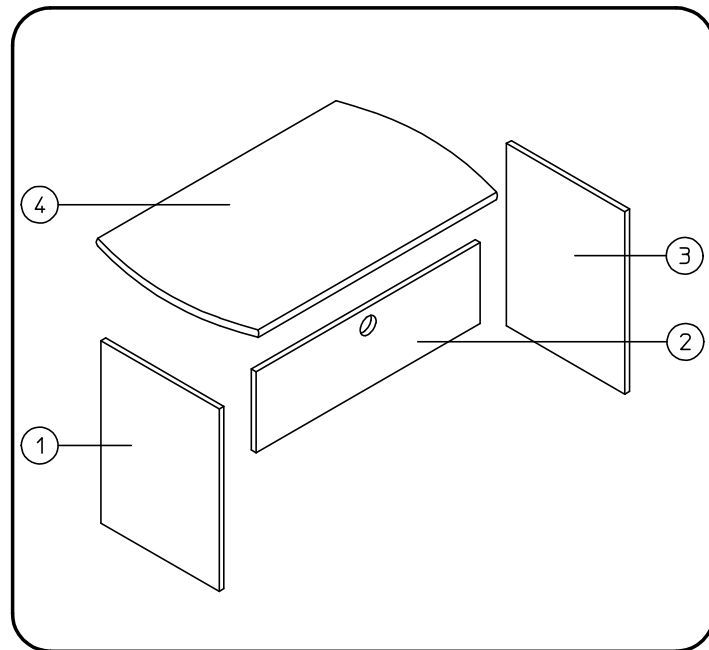

108-JAZZ GRIS

RETOUR DACTYLO

REF : 004

8 x Réf. 6510

4 x Réf. 6786

8 x Réf. 7865

4 x Réf. 29096 GRIS

1 x Réf. 20500