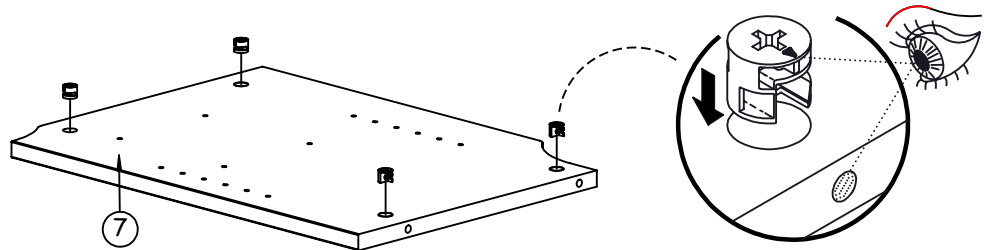

**IMPORTANT - IMPORTANTE  
BELANGRIJK - WICHTIGER HINWEIS  
BAЖHO**

**1**

**2**

**IMPORTANT - IMPORTANTE  
BELANGRIJK - WICHTIGER HINWEIS  
BAЖHO**

GAUTIER FRANCE BP 10 85510 LE BOUPERE FRANCE TEL 33 (0)2 51 61 40 00 FAX 33 (0)2 51 61 41 42