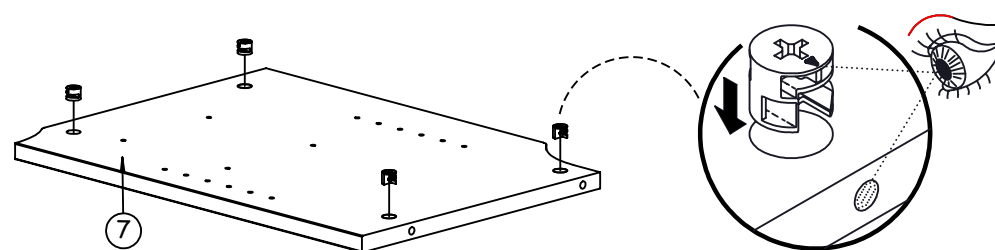

**IMPORTANT - IMPORTANTE
BELANGRIJK - WICHTIGER HINWEIS
BAЖHO**

1