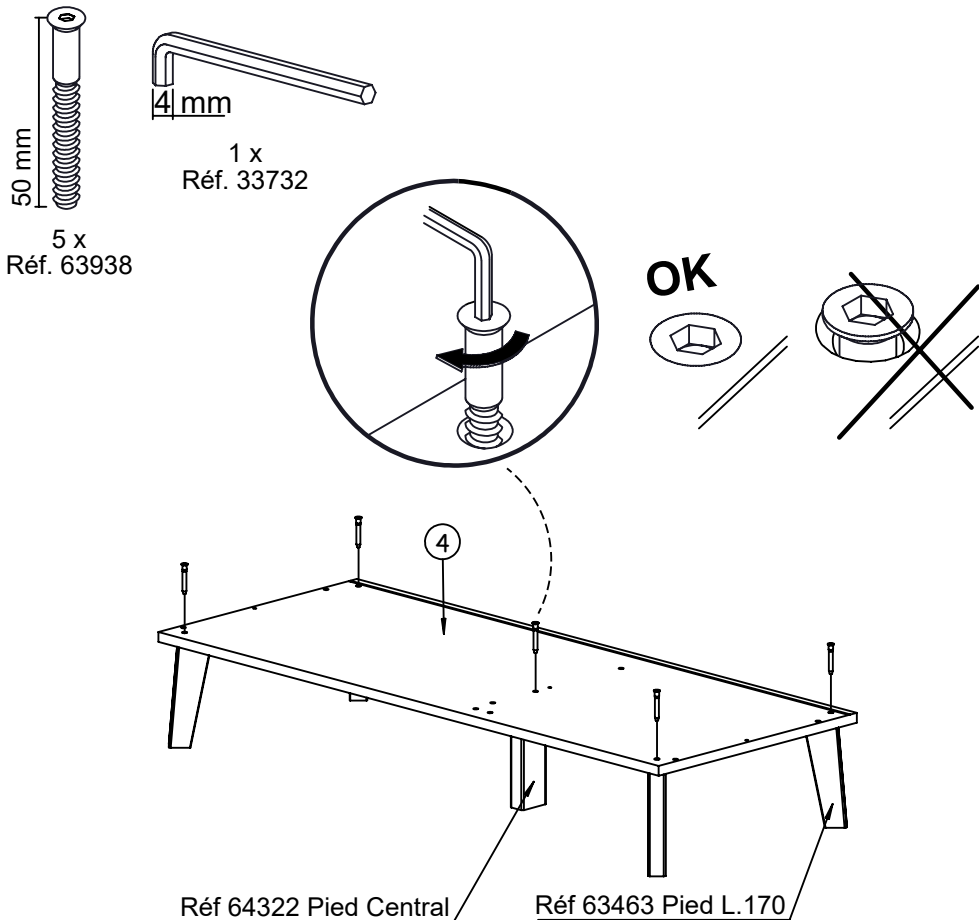

IMPORTANT - IMPORTANTE
BELANGRIJK - WICHTIGER HINWEIS
Это важно - ÖNEMLI