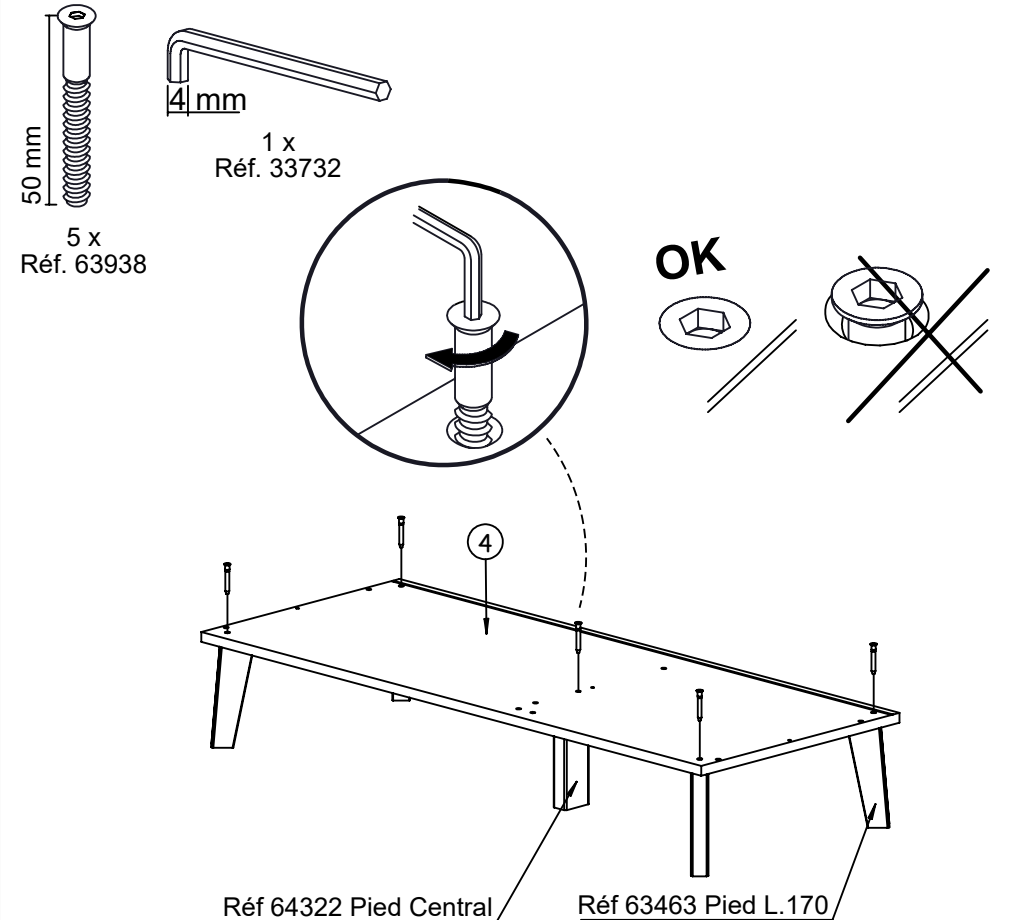

IMPORTANT - IMPORTANTE
BELANGRIJK - WICHTIGER HINWEIS
Это важно - ÖNEMLI

IMPORTANT - IMPORTANTE
BELANGRIJK - WICHTIGER HINWEIS
Это важно - ÖNEMLI

GAUTIER FRANCE BP 10 85510 LE BOUPERE FRANCE TEL 33 (0)2 51 61 40 00 FAX 33 (0)2 51 61 41 42

IMPORTANT - IMPORTANTE
BELANGRIJK - WICHTIGER HINWEIS
Это важно - ÖNEMLI

GAUTIER FRANCE BP 10 85510 LE BOUPERE FRANCE TEL 33 (0)2 51 61 40 00 FAX 33 (0)2 51 61 41 42