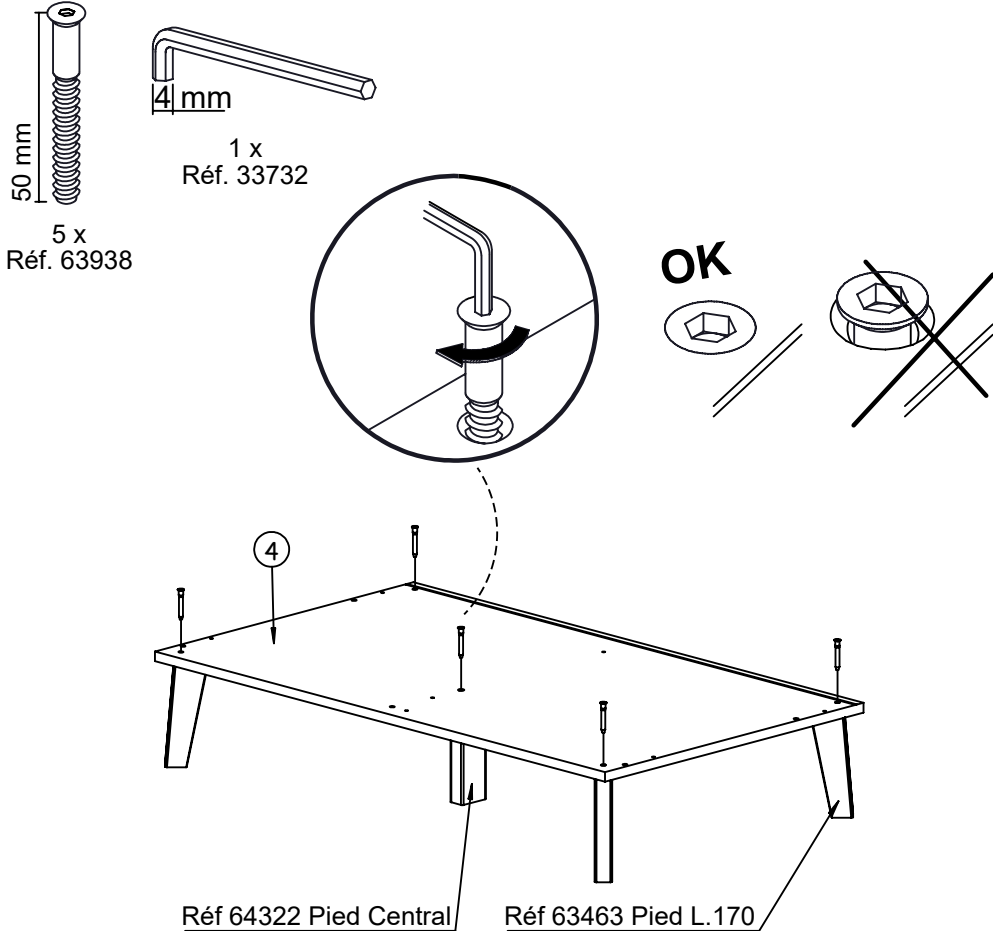

IMPORTANT - IMPORTANTE
BELANGRIJK - WICHTIGER HINWEIS
Это важно - ÖNEMLI