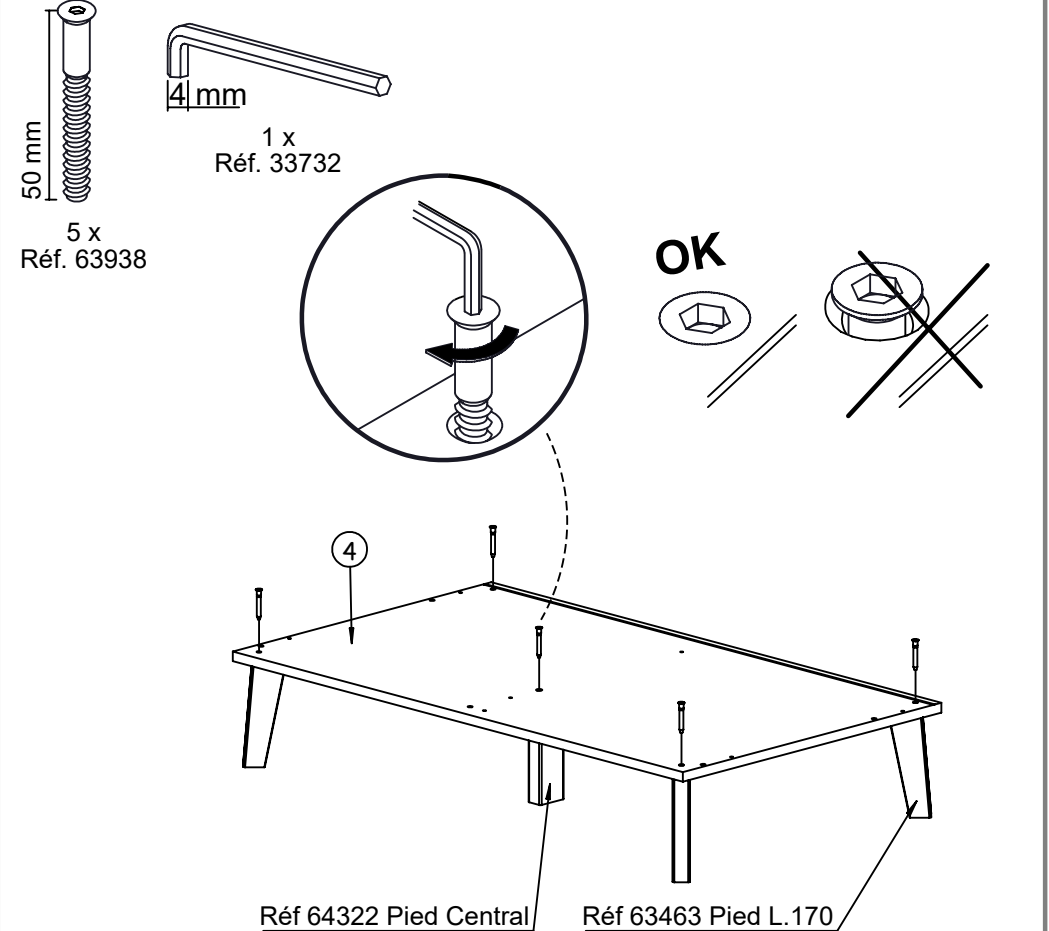

IMPORTANT - IMPORTANTE
BELANGRIJK - WICHTIGER HINWEIS
Это важно - ÖNEMLI

IMPORTANT - IMPORTANTE
BELANGRIJK - WICHTIGER HINWEIS
Это важно - ÖNEMLI

GAUTIER FRANCE BP 10 85510 LE BOUPERE FRANCE TEL 33 (0)2 51 61 40 00 FAX 33 (0)2 51 61 41 42

IMPORTANT - IMPORTANTE
BELANGRIJK - WICHTIGER HINWEIS
Это важно - ÖNEMLI

GAUTIER FRANCE BP 10 85510 LE BOUPERE FRANCE TEL 33 (0)2 51 61 40 00 FAX 33 (0)2 51 61 41 42