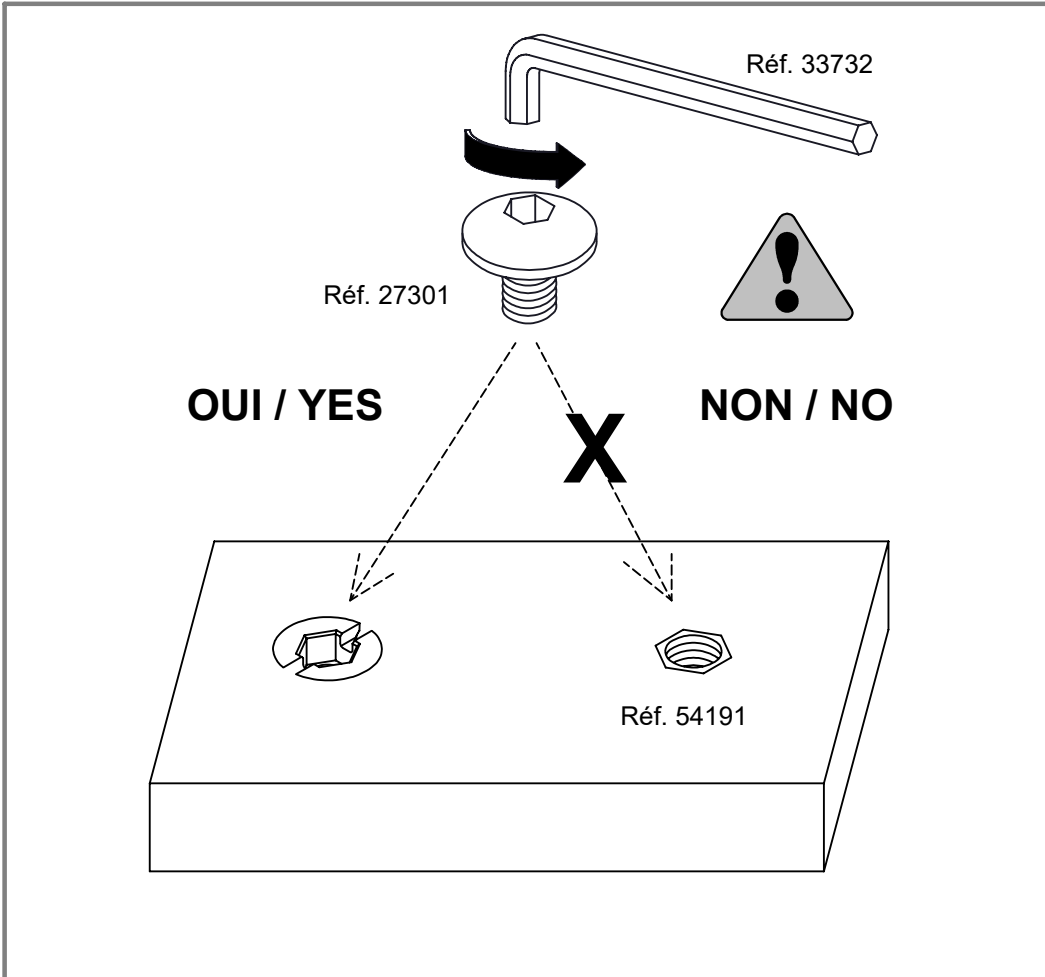

IMPORTANT - IMPORTANTE

**BELANGRIJK - WICHTIGER HINWEIS
ВАЖНО**

IMPORTANT - IMPORTANTE

**BELANGRIJK - WICHTIGER HINWEIS
ВАЖНО**

**IMPORTANT - IMPORTANTE
BELANGRIJK - WICHTIGER HINWEIS
ВАЖНО**

GAUTIER FRANCE BP 10 85510 LE BOUPERE FRANCE TEL 33 (0)2 51 61 40 00 FAX 33 (0)2 51 61 41 42