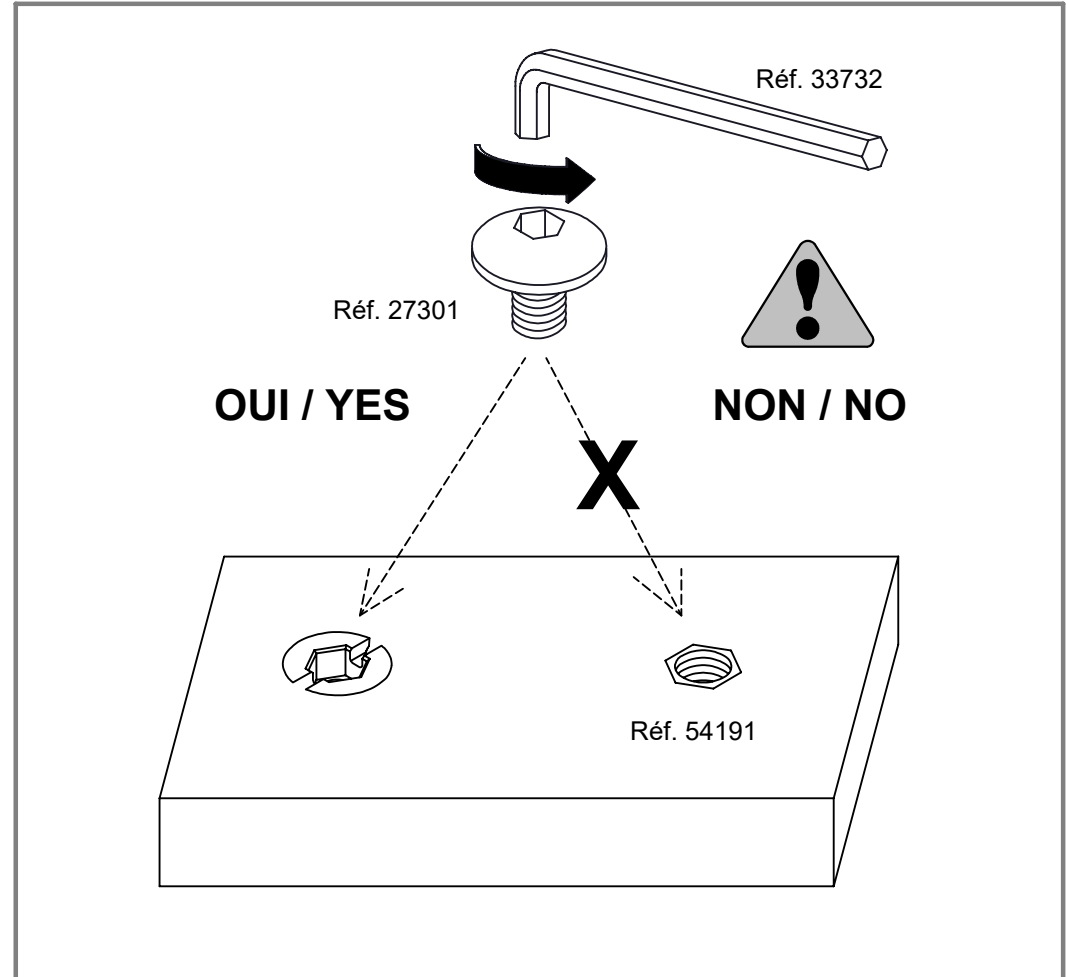

IMPORTANT - IMPORTANTE

**BELANGRIJK - WICHTIGER HINWEIS
ВАЖНО**

IMPORTANT - IMPORTANTE

**BELANGRIJK - WICHTIGER HINWEIS
ВАЖНО**

**IMPORTANT - IMPORTANTE
BELANGRIJK - WICHTIGER HINWEIS
ВАЖНО**

GAUTIER FRANCE BP 10 85510 LE BOUPERE FRANCE TEL 33 (0)2 51 61 40 00 FAX 33 (0)2 51 61 41 42