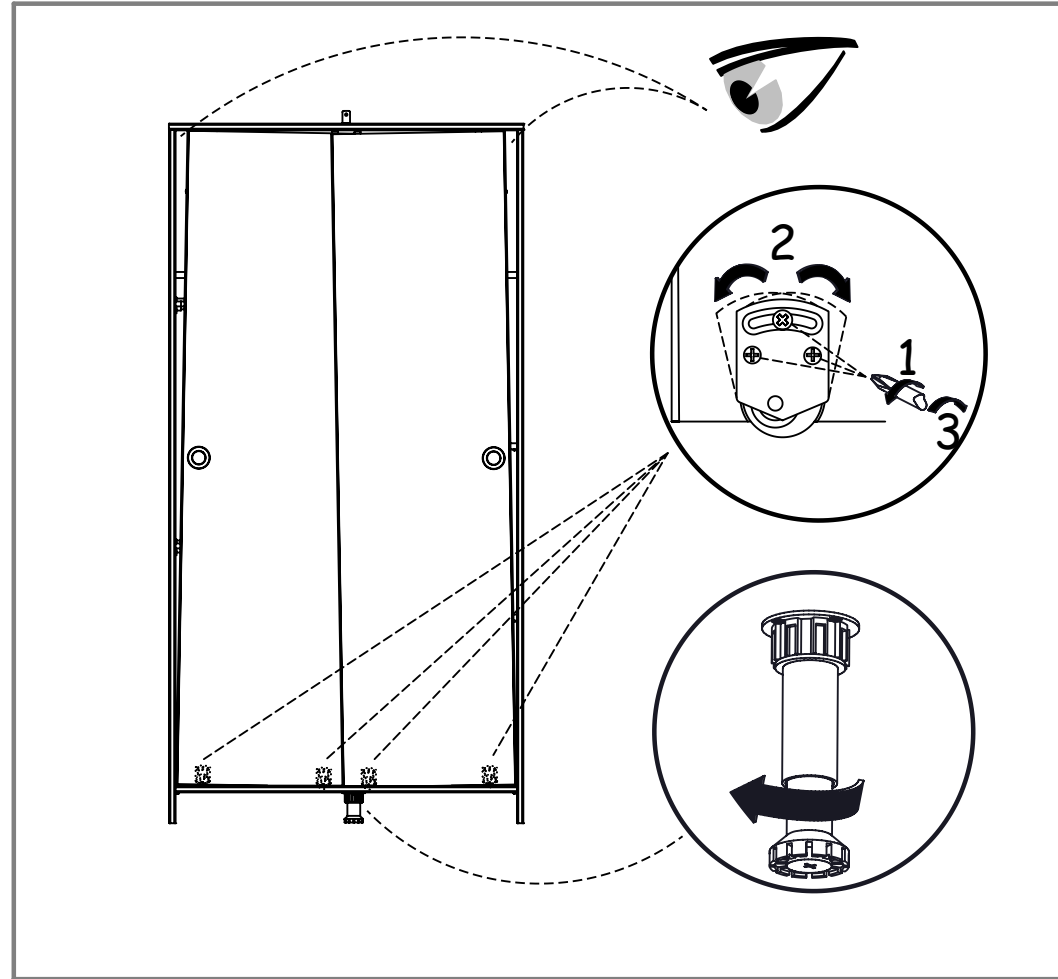

IMPORTANT - IMPORTANTE
BELANGRIJK - WICHTIGER HINWEIS
Это важно - ÖNEMLI