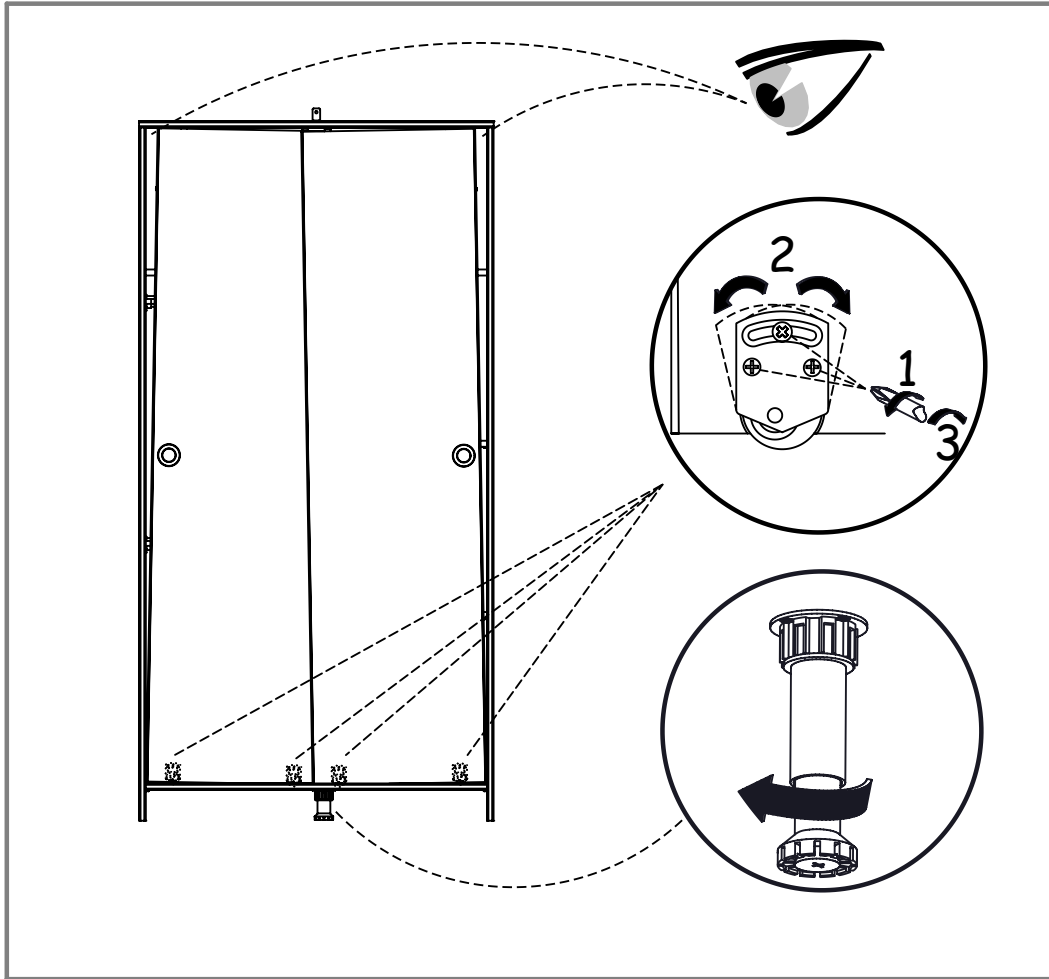

IMPORTANT - IMPORTANTE
BELANGRIJK - WICHTIGER HINWEIS
Это важно - ÖNEMLI