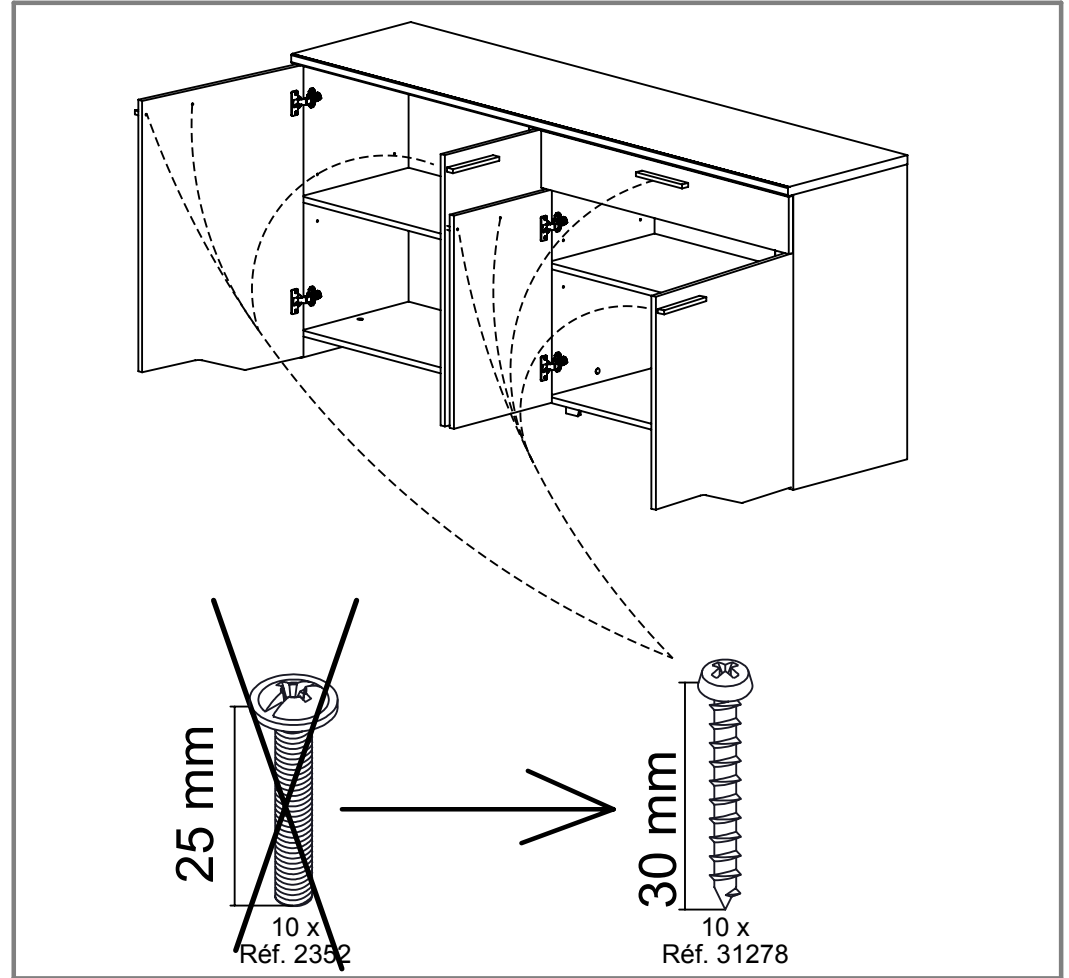

IMPORTANT - IMPORTANTE
BELANGRIJK - WICHTIGER HINWEIS
Это важно - ÖNEMLI

IMPORTANT - IMPORTANTE
BELANGRIJK - WICHTIGER HINWEIS
Это важно - ÖNEMLI

GAUTIER FRANCE BP 10 85510 LE BOUPERE FRANCE TEL 33 (0)2 51 61 40 00 FAX 33 (0)2 51 61 41 42

25-08-15 000

- 1/1 -

AD_J32-504

IMPORTANT - IMPORTANTE
BELANGRIJK - WICHTIGER HINWEIS
Это важно - ÖNEMLI

GAUTIER FRANCE BP 10 85510 LE BOUPERE FRANCE TEL 33 (0)2 51 61 40 00 FAX 33 (0)2 51 61 41 42

25-08-15 000

- 1/1 -

AD_J32-504