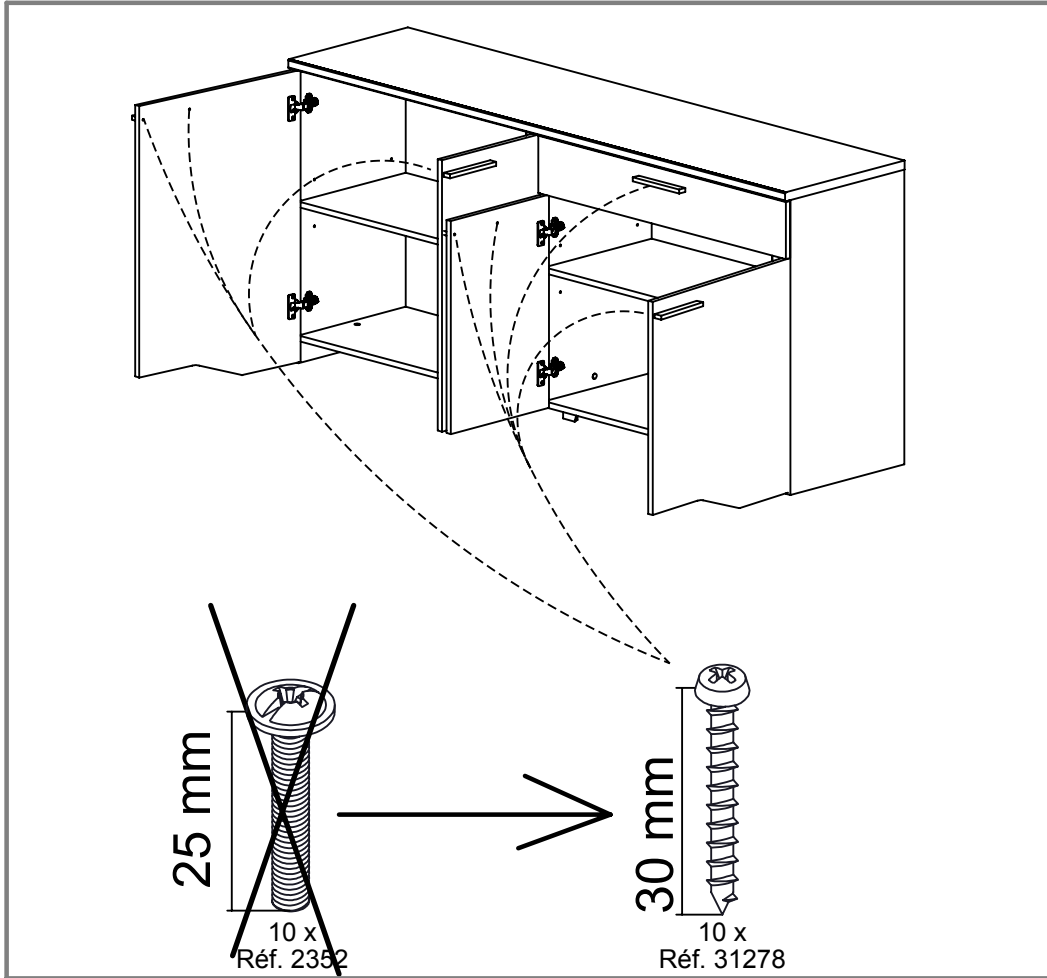

IMPORTANT - IMPORTANTE
BELANGRIJK - WICHTIGER HINWEIS
Это важно - ÖNEMLI