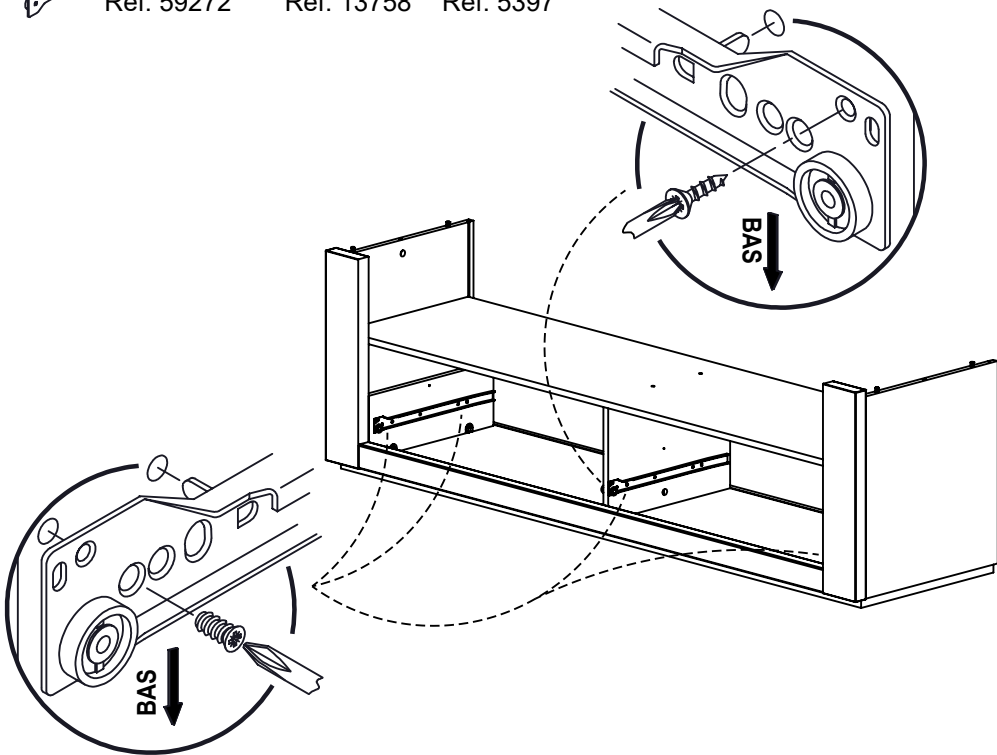

IMPORTANT - IMPORTANTE
BELANGRIJK - WICHTIGER HINWEIS
Это важно - ÖNEMLI