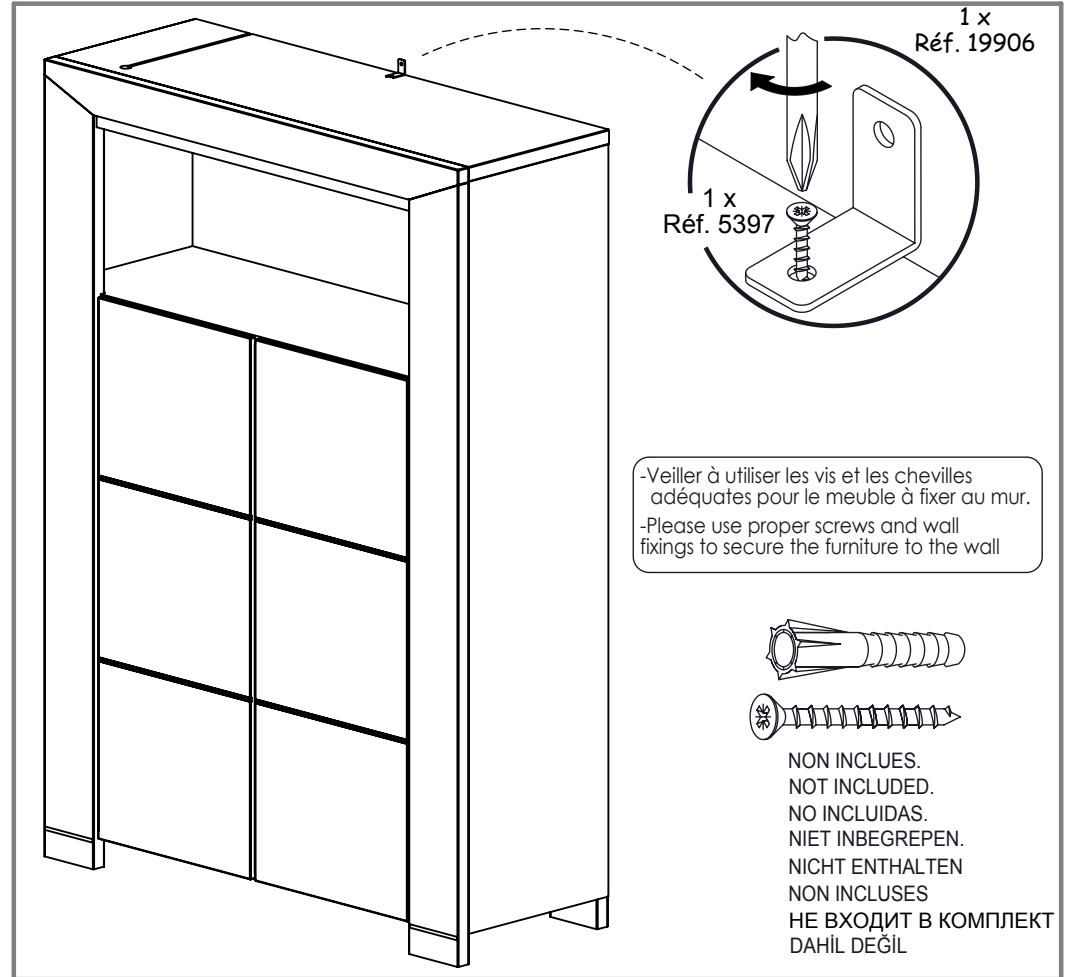

IMPORTANT - IMPORTANTE
BELANGRIJK - WICHTIGER HINWEIS
Это важно - ÖNEMLI

IMPORTANT - IMPORTANTE
BELANGRIJK - WICHTIGER HINWEIS
Это важно - ÖNEMLI

GAUTIER FRANCE BP 10 85510 LE BOUPERE FRANCE TEL 33 (0)2 51 61 40 00 FAX 33 (0)2 51 61 41 42

IMPORTANT - IMPORTANTE
BELANGRIJK - WICHTIGER HINWEIS
Это важно - ÖNEMLI

GAUTIER FRANCE BP 10 85510 LE BOUPERE FRANCE TEL 33 (0)2 51 61 40 00 FAX 33 (0)2 51 61 41 42