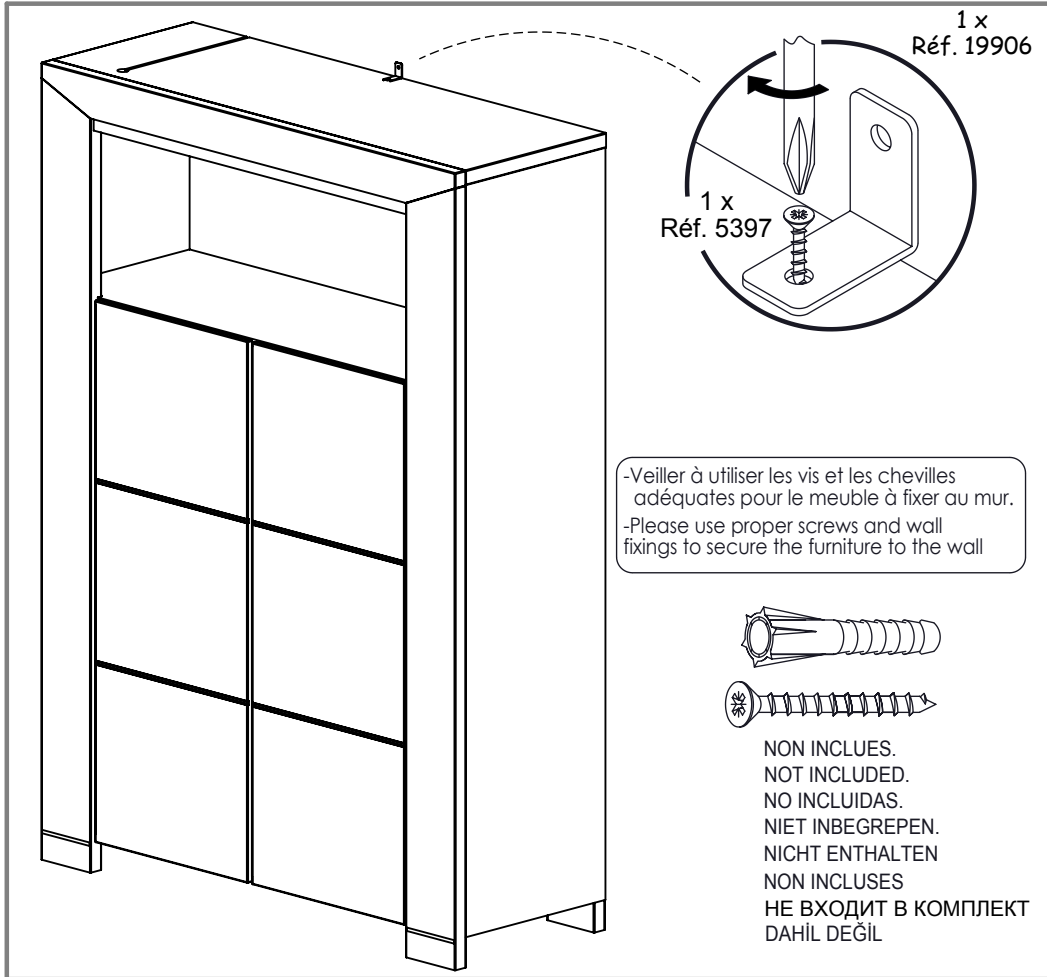

IMPORTANT - IMPORTANTE
BELANGRIJK - WICHTIGER HINWEIS
Это важно - ÖNEMLI