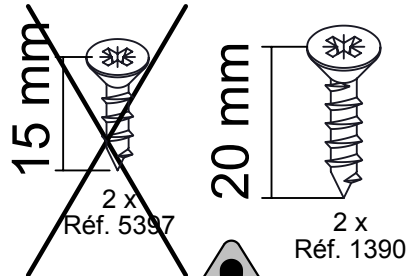

**IMPORTANT - IMPORTANTE
BELANGRIJK - WICHTIGER HINWEIS
BAЖHO**