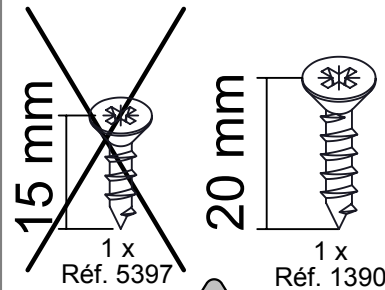

**IMPORTANT - IMPORTANTE
BELANGRIJK - WICHTIGER HINWEIS
BAЖHO**

**IMPORTANT - IMPORTANTE
BELANGRIJK - WICHTIGER HINWEIS
BAЖHO**

**IMPORTANT - IMPORTANTE
BELANGRIJK - WICHTIGER HINWEIS
BAЖHO**

GAUTIER FRANCE BP 10 85510 LE BOUPERE FRANCE TEL 33 (0)2 51 61 40 00 FAX 33 (0)2 51 61 41 42