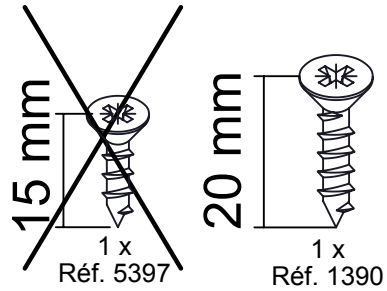

**IMPORTANT - IMPORTANTE
BELANGRIJK - WICHTIGER HINWEIS
BAЖHO**

**IMPORTANT - IMPORTANTE
BELANGRIJK - WICHTIGER HINWEIS
BAЖHO**

**IMPORTANT - IMPORTANTE
BELANGRIJK - WICHTIGER HINWEIS
BAЖHO**

GAUTIER FRANCE BP 10 85510 LE BOUPERE FRANCE TEL 33 (0)2 51 61 40 00 FAX 33 (0)2 51 61 41 42