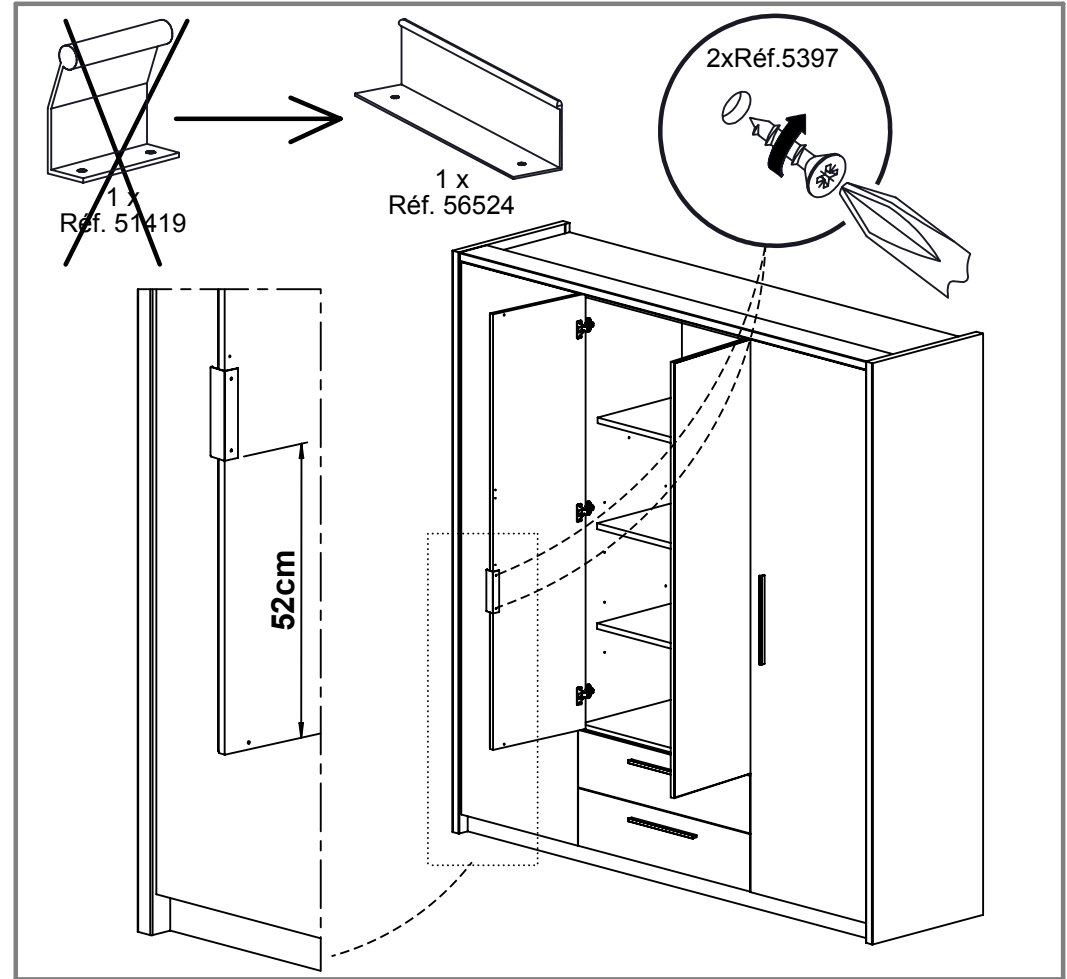

IMPORTANT - IMPORTANTE
BELANGRIJK - WICHTIGER HINWEIS
Это важно - ÖNEMLI

IMPORTANT - IMPORTANTE
BELANGRIJK - WICHTIGER HINWEIS
Это важно - ÖNEMLI

GAUTIER FRANCE BP 10 85510 LE BOUPERE FRANCE TEL 33 (0)2 51 61 40 00 FAX 33 (0)2 51 61 41 42

IMPORTANT - IMPORTANTE
BELANGRIJK - WICHTIGER HINWEIS
Это важно - ÖNEMLI

GAUTIER FRANCE BP 10 85510 LE BOUPERE FRANCE TEL 33 (0)2 51 61 40 00 FAX 33 (0)2 51 61 41 42