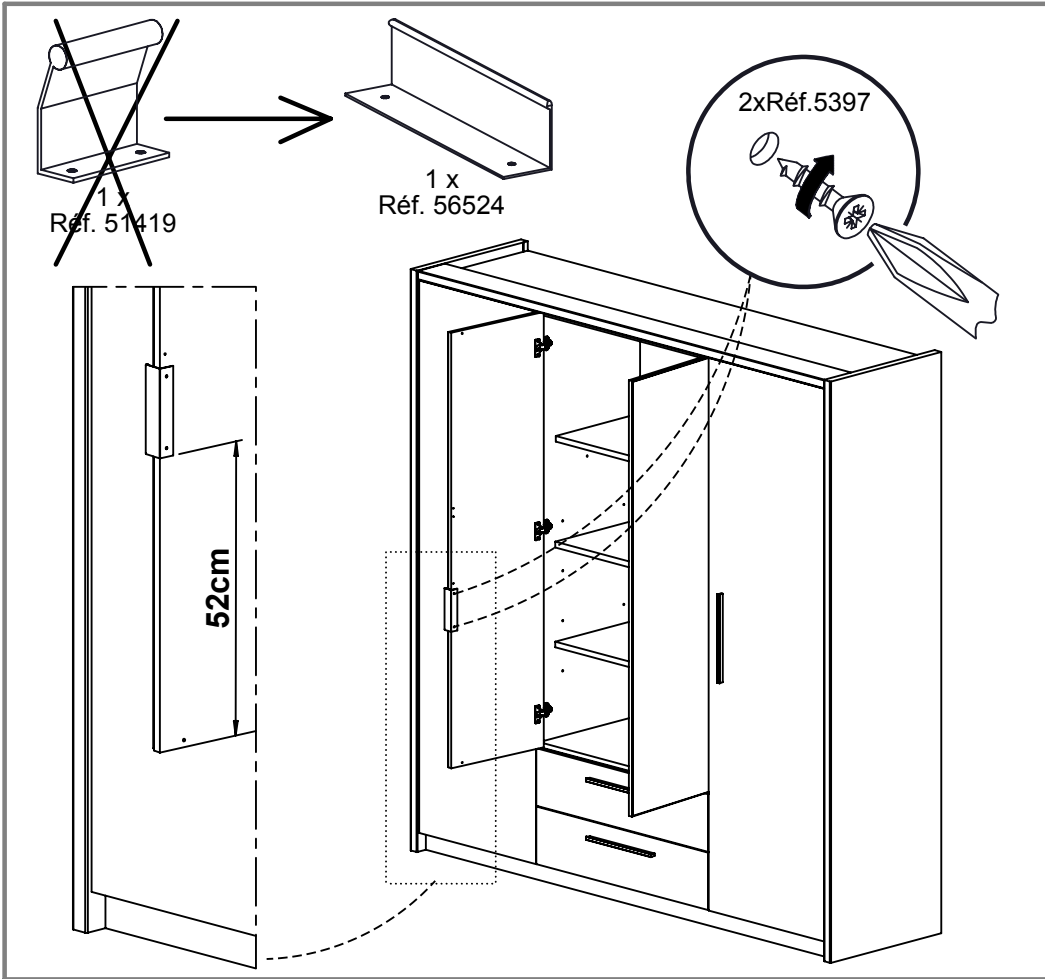

IMPORTANT - IMPORTANTE
BELANGRIJK - WICHTIGER HINWEIS
Это важно - ÖNEMLI