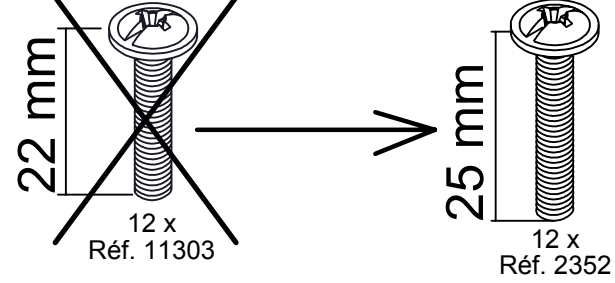

IMPORTANT - IMPORTANTE
BELANGRIJK - WICHTIGER HINWEIS
Это важно - ÖNEMLI

IMPORTANT - IMPORTANTE
BELANGRIJK - WICHTIGER HINWEIS
Это важно - ÖNEMLI

GAUTIER FRANCE BP 10 85510 LE BOUPERE FRANCE TEL 33 (0)2 51 61 40 00 FAX 33 (0)2 51 61 41 42

05-02-15 000

- 1/1 -

AD_H84-160

IMPORTANT - IMPORTANTE
BELANGRIJK - WICHTIGER HINWEIS
Это важно - ÖNEMLI

GAUTIER FRANCE BP 10 85510 LE BOUPERE FRANCE TEL 33 (0)2 51 61 40 00 FAX 33 (0)2 51 61 41 42

05-02-15 000

- 1/1 -

AD_H84-160