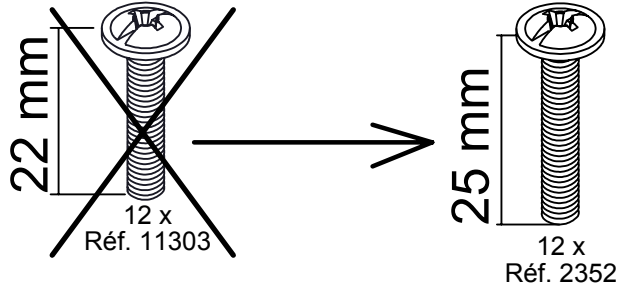

IMPORTANT - IMPORTANTE
BELANGRIJK - WICHTIGER HINWEIS
Это важно - ÖNEMLI