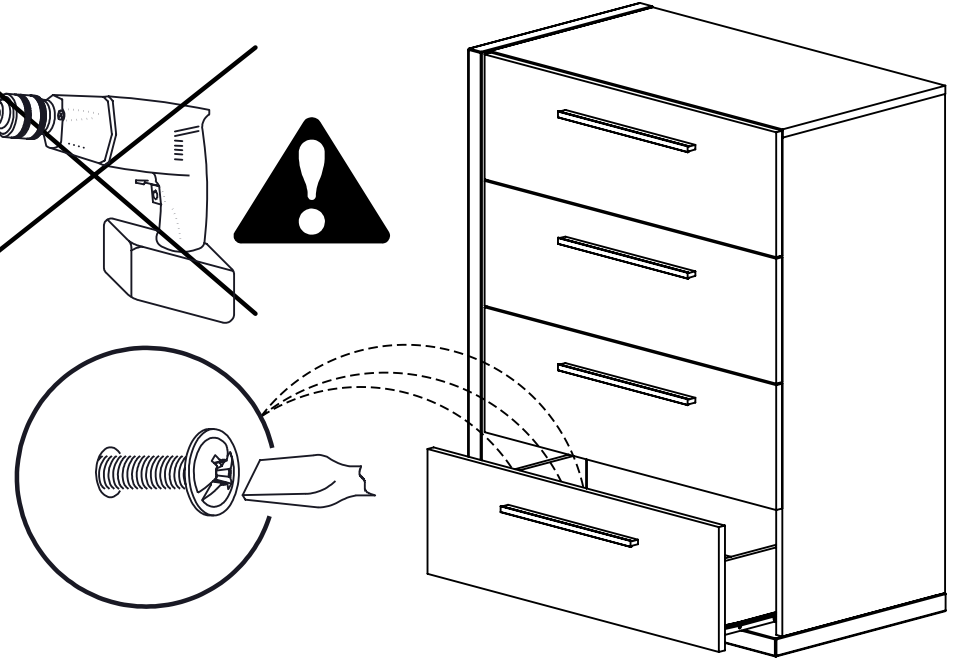

IMPORTANT - IMPORTANTE
BELANGRIJK - WICHTIGER HINWEIS
Это важно - ÖNEMLI

IMPORTANT - IMPORTANTE
BELANGRIJK - WICHTIGER HINWEIS
Это важно - ÖNEMLI

GAUTIER FRANCE BP 10 85510 LE BOUPERE FRANCE TEL 33 (0)2 51 61 40 00 FAX 33 (0)2 51 61 41 42

05-02-15 000

- 1/1 -

AD_H84-160

IMPORTANT - IMPORTANTE
BELANGRIJK - WICHTIGER HINWEIS
Это важно - ÖNEMLI

GAUTIER FRANCE BP 10 85510 LE BOUPERE FRANCE TEL 33 (0)2 51 61 40 00 FAX 33 (0)2 51 61 41 42

05-02-15 000

- 1/1 -

AD_H84-160