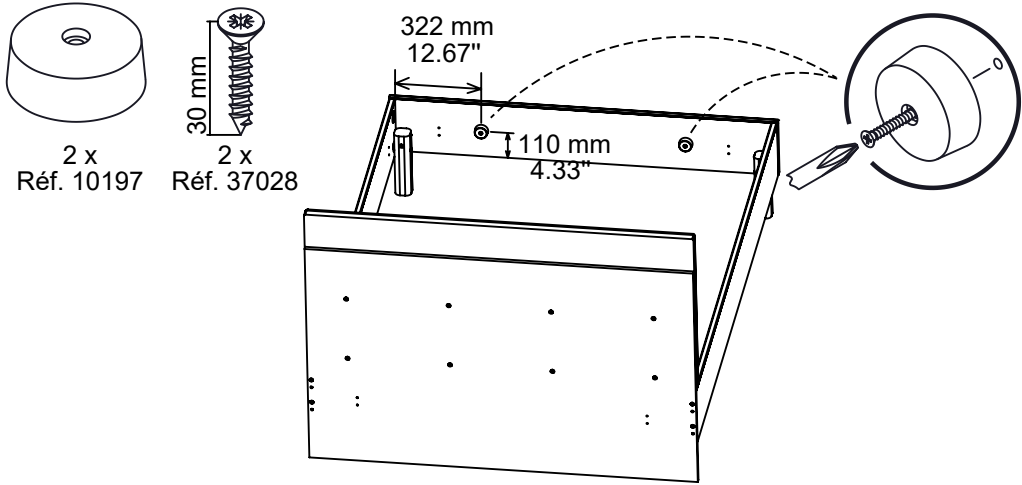

**IMPORTANT - IMPORTANTE
BELANGRIJK - WICHTIGER HINWEIS
BAЖHO**

**IMPORTANT - IMPORTANTE
BELANGRIJK - WICHTIGER HINWEIS
BAЖHO**

**IMPORTANT - IMPORTANTE
BELANGRIJK - WICHTIGER HINWEIS
BAЖHO**

GAUTIER FRANCE BP 10 85510 LE BOUPERE FRANCE TEL 33 (0)2 51 61 40 00 FAX 33 (0)2 51 61 41 42