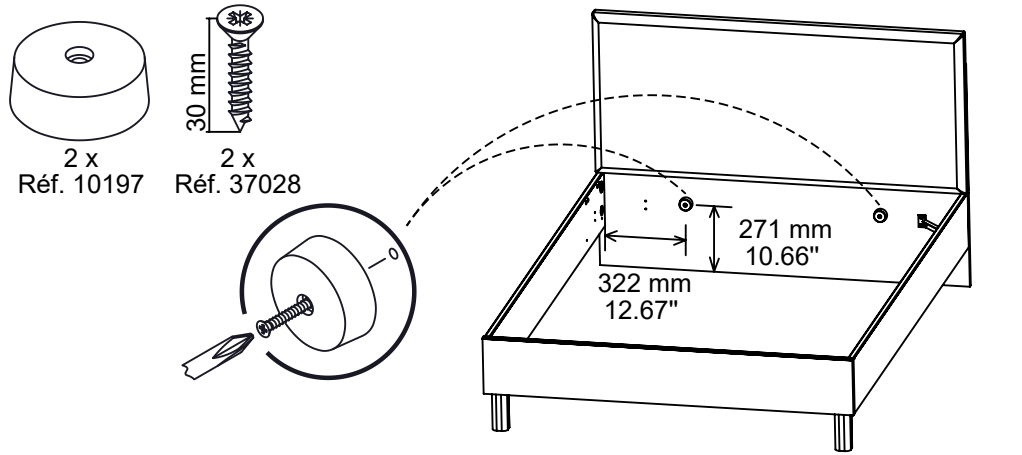

**IMPORTANT - IMPORTANTE
BELANGRIJK - WICHTIGER HINWEIS
BAЖHO**

**IMPORTANT - IMPORTANTE
BELANGRIJK - WICHTIGER HINWEIS
BAЖHO**

**IMPORTANT - IMPORTANTE
BELANGRIJK - WICHTIGER HINWEIS
BAЖHO**

GAUTIER FRANCE BP 10 85510 LE BOUPERE FRANCE TEL 33 (0)2 51 61 40 00 FAX 33 (0)2 51 61 41 42