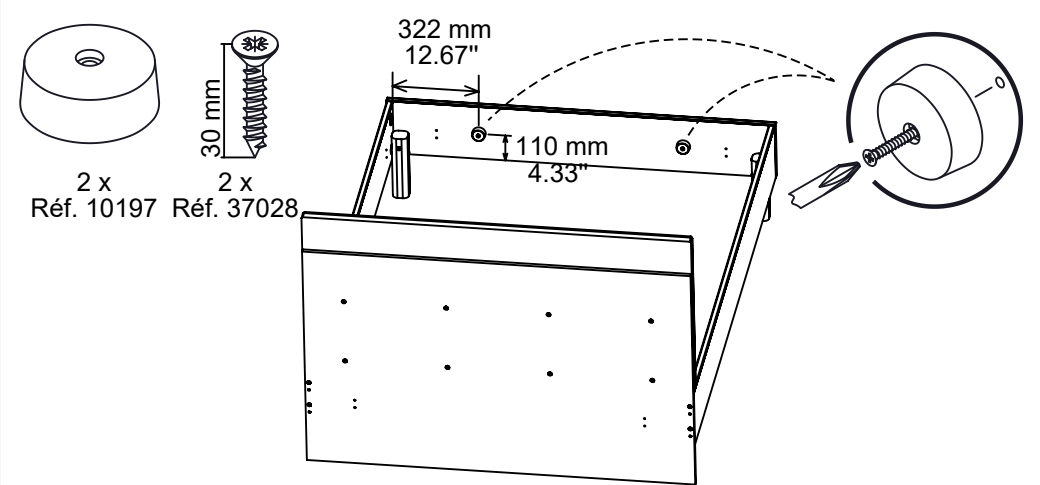

**IMPORTANT - IMPORTANTE
BELANGRIJK - WICHTIGER HINWEIS
BAЖHO**

**IMPORTANT - IMPORTANTE
BELANGRIJK - WICHTIGER HINWEIS
BAЖHO**

**IMPORTANT - IMPORTANTE
BELANGRIJK - WICHTIGER HINWEIS
BAЖHO**

GAUTIER FRANCE BP 10 85510 LE BOUPERE FRANCE TEL 33 (0)2 51 61 40 00 FAX 33 (0)2 51 61 41 42