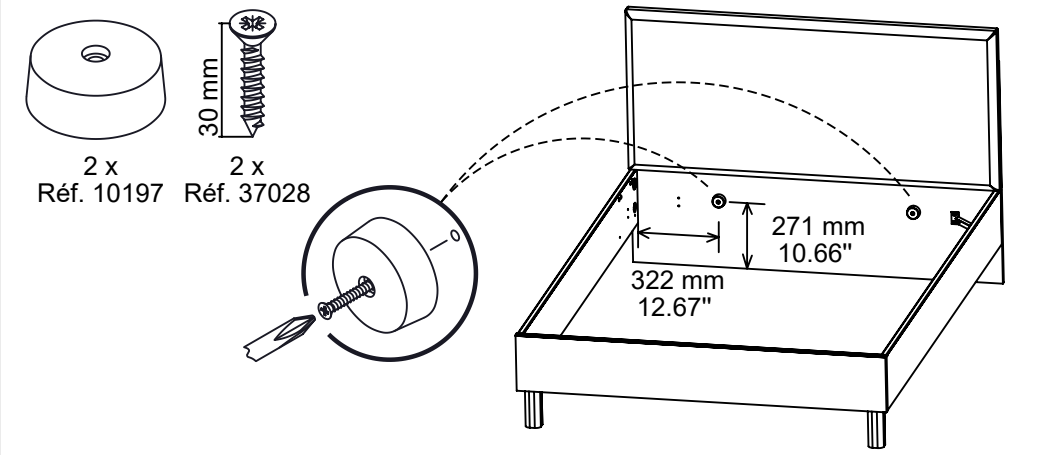

**IMPORTANT - IMPORTANTE
BELANGRIJK - WICHTIGER HINWEIS
BAЖHO**

**IMPORTANT - IMPORTANTE
BELANGRIJK - WICHTIGER HINWEIS
BAЖHO**

**IMPORTANT - IMPORTANTE
BELANGRIJK - WICHTIGER HINWEIS
BAЖHO**

GAUTIER FRANCE BP 10 85510 LE BOUPERE FRANCE TEL 33 (0)2 51 61 40 00 FAX 33 (0)2 51 61 41 42