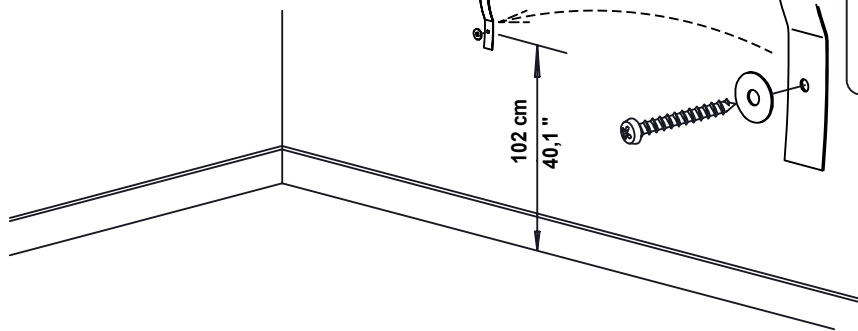

IMPORTANT - IMPORTANTE
BELANGRIJK - WICHTIGER HINWEIS
Это важно - ÖNEMLI

-Veiller à utiliser les vis et les chevilles adéquates pour le meuble à fixer au mur.
-Please use proper screws and wall fixings to secure the furniture to the wall

Réf. 62474

NON INCLUES.
NO INCLUIDOS.
NOT INCLUDED.
WERDEN NICHT
MITGELIEFERT.
NIET INBEGREPEN.
DAHIL DEGIL.

IMPORTANT - IMPORTANTE
BELANGRIJK - WICHTIGER HINWEIS
Это важно - ÖNEMLI

-Veiller à utiliser les vis et les chevilles adéquates pour le meuble à fixer au mur.
-Please use proper screws and wall fixings to secure the furniture to the wall

Réf. 62474