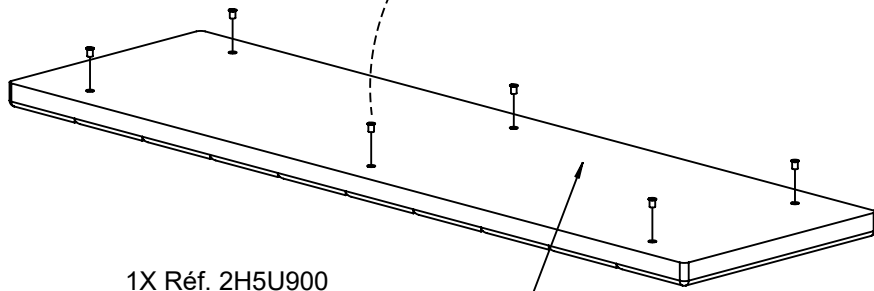

6 x
Réf. 2565

1 x
Réf. 25205

1X Réf. 2H5U900
TETE DE LIT TEXTILE 1520X435

OK

6 x
Réf. 2565

1 x
Réf. 25205

1X Réf. 2H5U900
TETE DE LIT TEXTILE 1520X435

OK