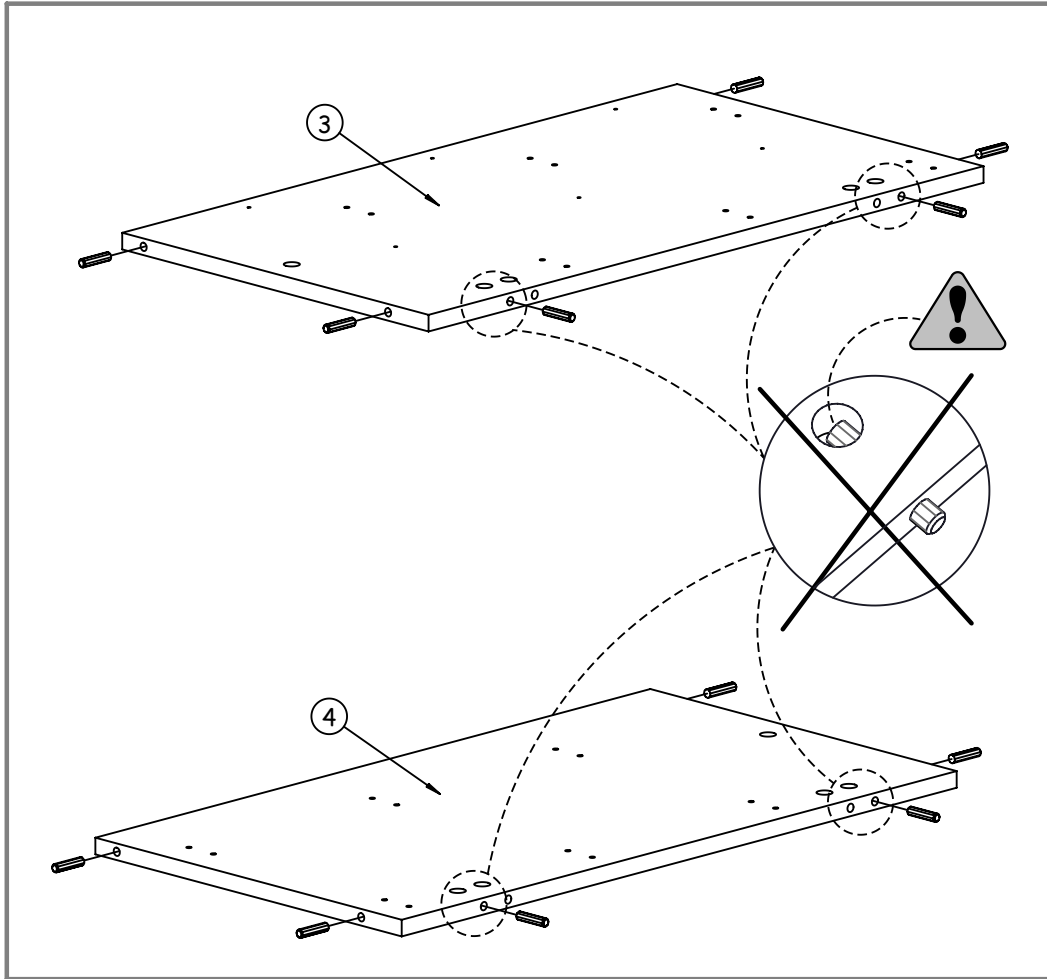

**IMPORTANT - IMPORTANTE
BELANGRIJK - WICHTIGER HINWEIS
BAЖHO**

**IMPORTANT - IMPORTANTE
BELANGRIJK - WICHTIGER HINWEIS
BAЖHO**

**IMPORTANT - IMPORTANTE
BELANGRIJK - WICHTIGER HINWEIS
BAЖHO**

GAUTIER FRANCE BP 10 85510 LE BOUPERE FRANCE TEL 33 (0)2 51 61 40 00 FAX 33 (0)2 51 61 41 42