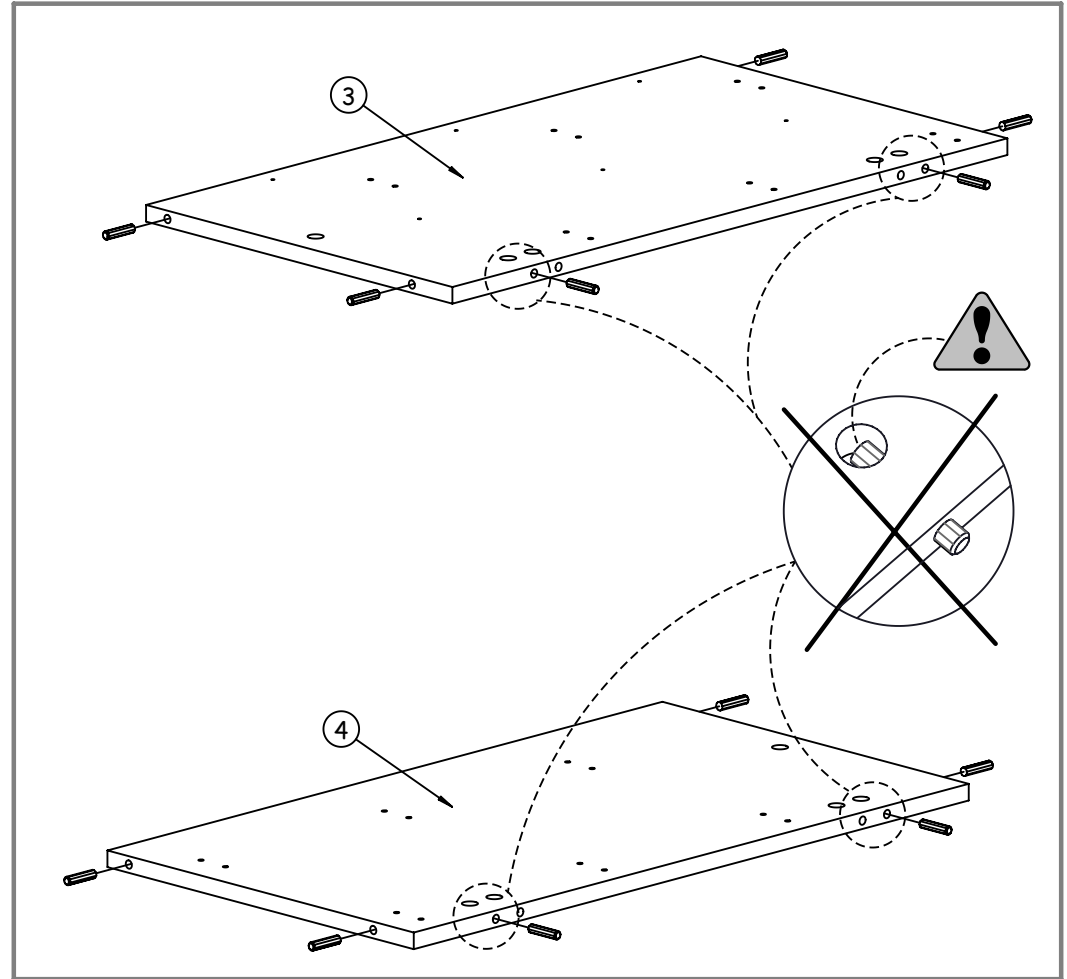

**IMPORTANT - IMPORTANTE
BELANGRIJK - WICHTIGER HINWEIS
BAЖHO**

**IMPORTANT - IMPORTANTE
BELANGRIJK - WICHTIGER HINWEIS
BAЖHO**

**IMPORTANT - IMPORTANTE
BELANGRIJK - WICHTIGER HINWEIS
BAЖHO**

GAUTIER FRANCE BP 10 85510 LE BOUPERE FRANCE TEL 33 (0)2 51 61 40 00 FAX 33 (0)2 51 61 41 42