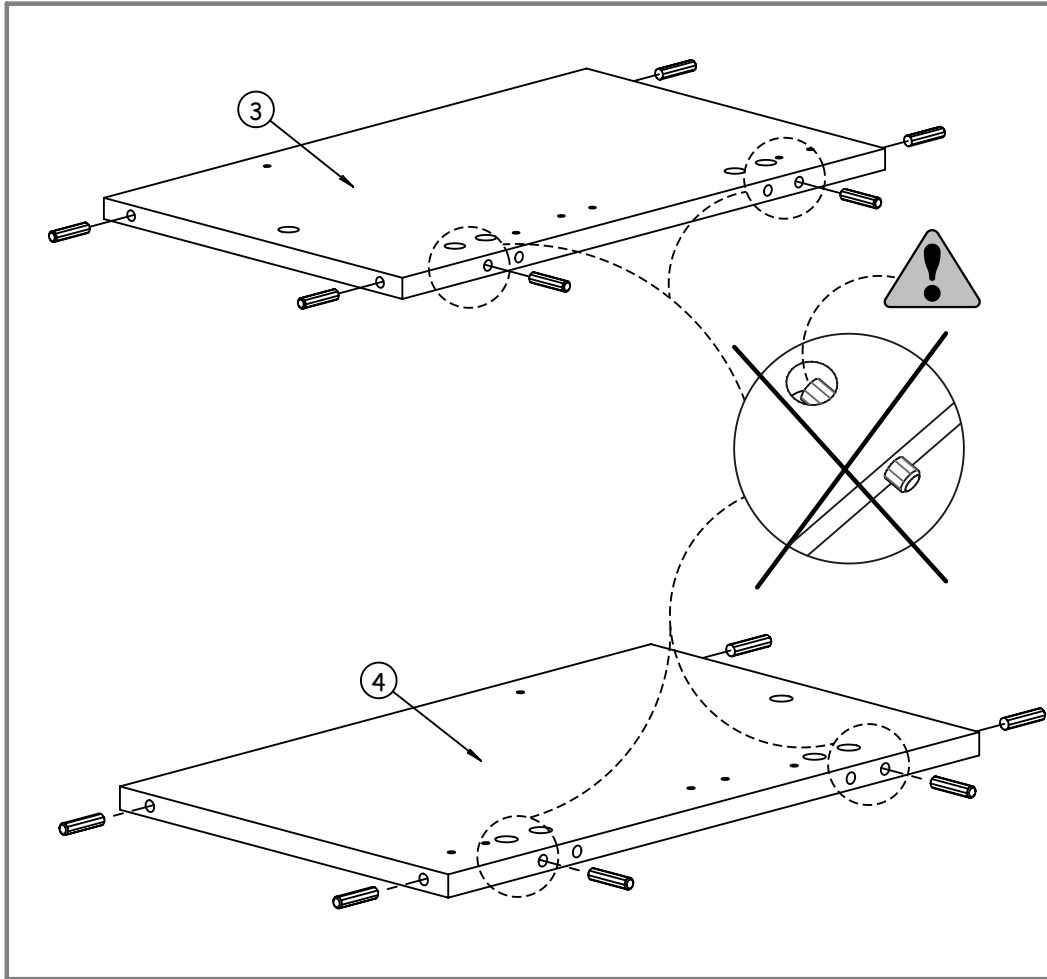

**IMPORTANT - IMPORTANTE
BELANGRIJK - WICHTIGER HINWEIS
BAЖHO**

**IMPORTANT - IMPORTANTE
BELANGRIJK - WICHTIGER HINWEIS
BAЖHO**

**IMPORTANT - IMPORTANTE
BELANGRIJK - WICHTIGER HINWEIS
BAЖHO**

GAUTIER FRANCE BP 10 85510 LE BOUPERE FRANCE TEL 33 (0)2 51 61 40 00 FAX 33 (0)2 51 61 41 42