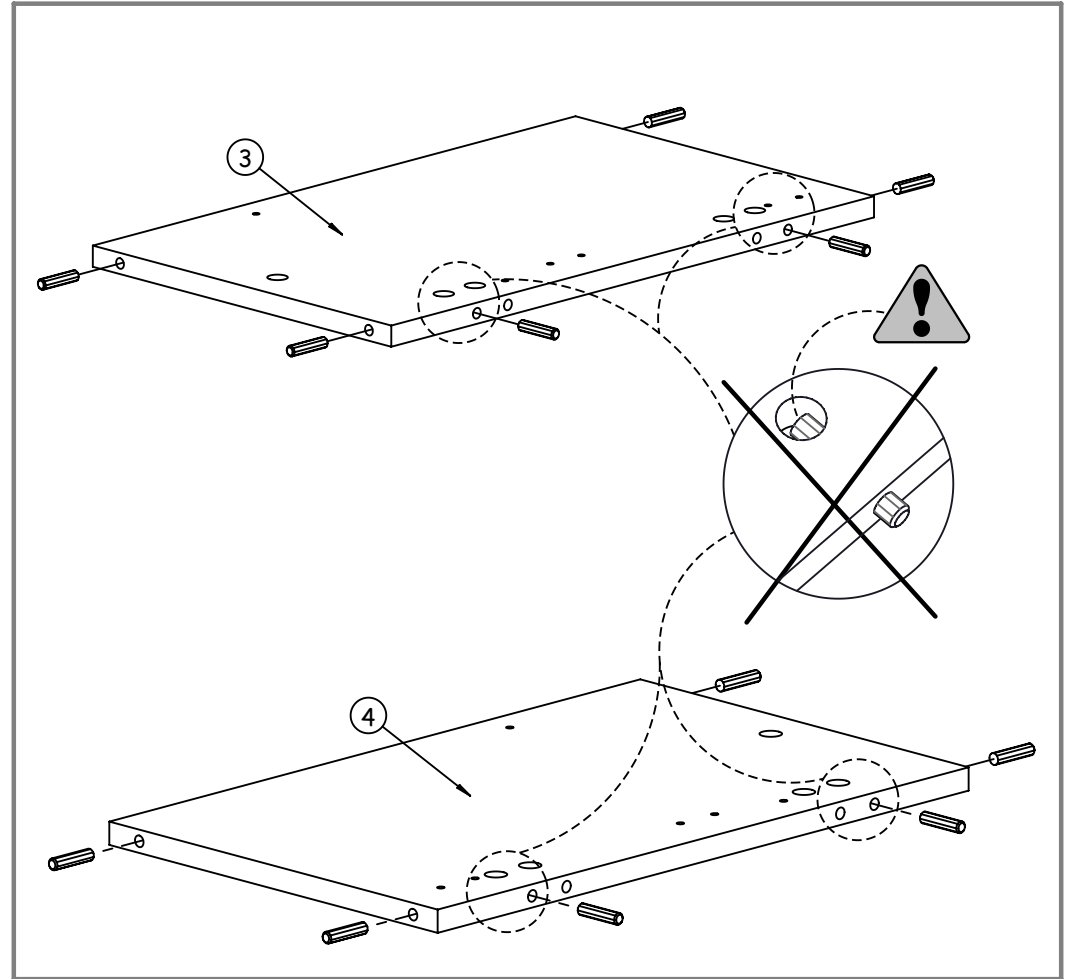

**IMPORTANT - IMPORTANTE
BELANGRIJK - WICHTIGER HINWEIS
BAЖHO**

**IMPORTANT - IMPORTANTE
BELANGRIJK - WICHTIGER HINWEIS
BAЖHO**

**IMPORTANT - IMPORTANTE
BELANGRIJK - WICHTIGER HINWEIS
BAЖHO**

GAUTIER FRANCE BP 10 85510 LE BOUPERE FRANCE TEL 33 (0)2 51 61 40 00 FAX 33 (0)2 51 61 41 42