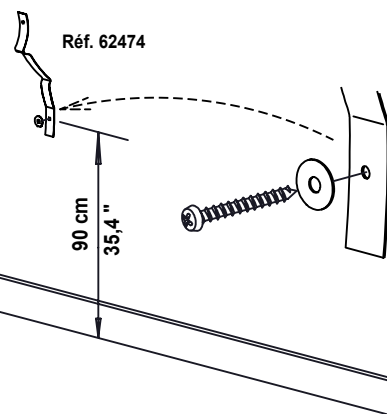

NON INCLUDES.
NO INCLUIDOS.
NOT INCLUDED.
WERDEN NICHT
MITGELIEFERT.
NIET INBEGREPEN.
DAHIL DEĞİL.

1 x
Réf. 62474