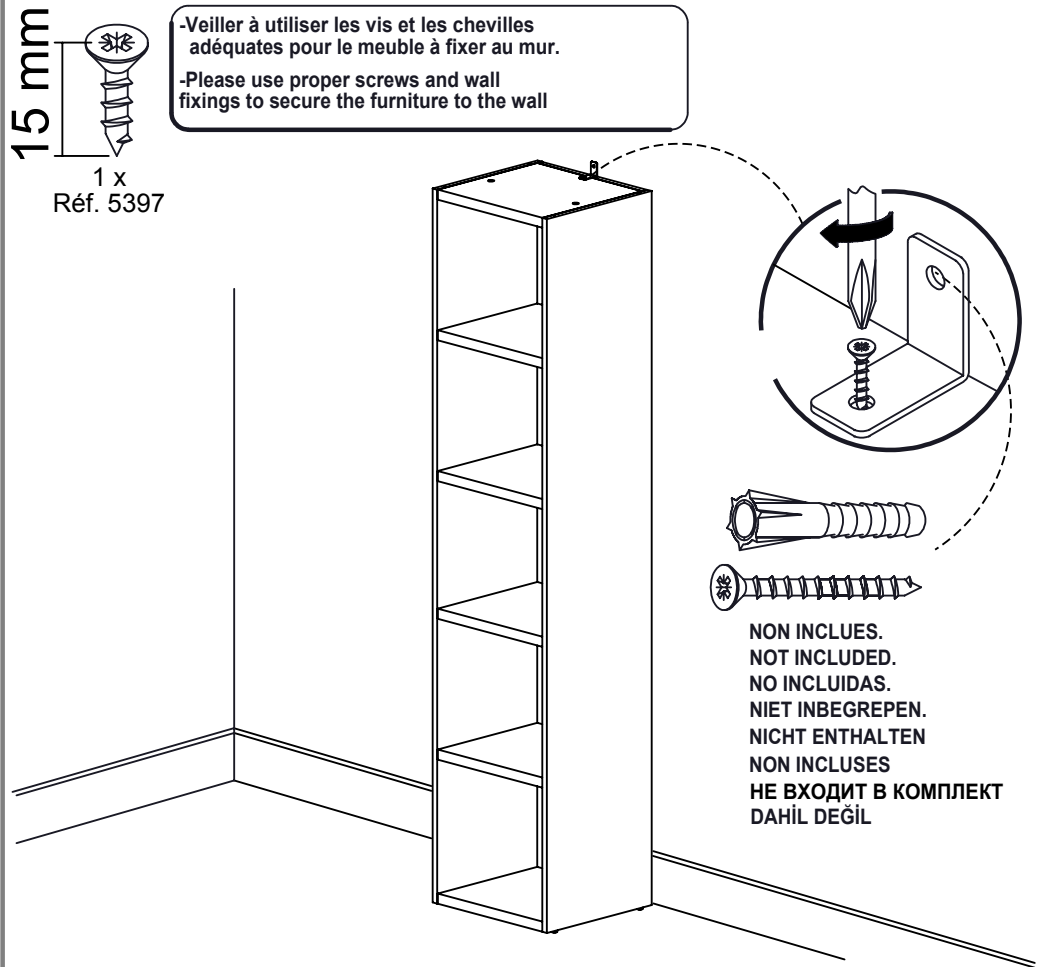

IMPORTANT - IMPORTANTE
BELANGRIJK - WICHTIGER HINWEIS
Это важно - ÖNEMLI