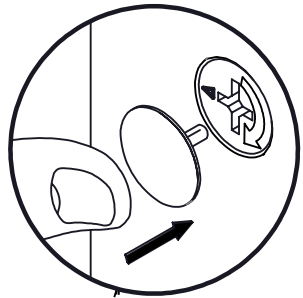

# REF.G61 - LITS FONCTION

REF. 123 - LITS SUPERPOSES 90 x 200  
- TEO & TEA - Blanc / Gris

REF. 124 - LITS SUPERPOSES 90 x 200  
- TEO & TEA - Blanc / Chêne

3 x  
Réf. 28620 BLANC / WHITE  
REF. G61.123  
3 x Réf. 44072 GRIS / GREY  
  
REF. G61.124  
3 x Réf. 56141 CREME