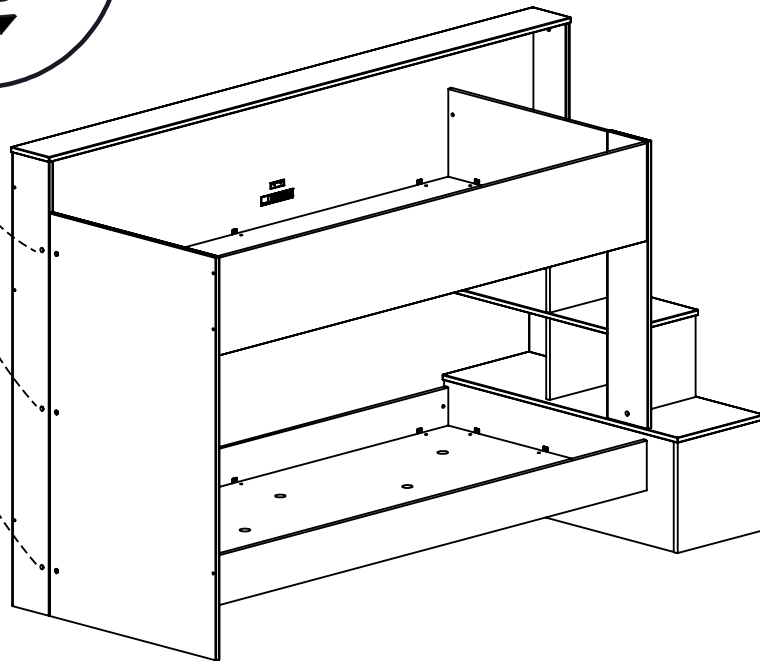

# REF.G61 - LITS FONCTION

REF. 123 - LITS SUPERPOSES 90 x 200  
- TEO & TEA - Blanc / Gris

REF. 124 - LITS SUPERPOSES 90 x 200  
- TEO & TEA - Blanc / Chêne

3 x  
Réf. 28620 BLANC / WHITE  
REF. G61.123  
3 x Réf. 44072 GRIS / GREY  
  
REF. G61.124  
3 x Réf. 56141 CREME