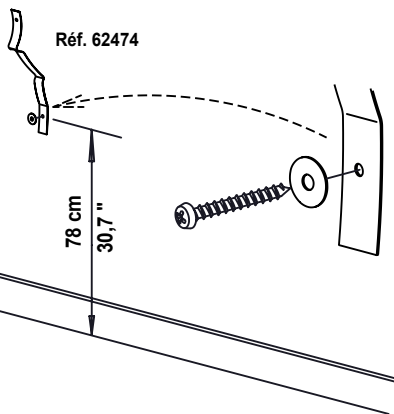

IMPORTANT - IMPORTANTE
BELANGRIJK - WICHTIGER HINWEIS
Это важно - ÖNEMLI

-Veiller à utiliser les vis et les chevilles adéquates pour le meuble à fixer au mur.
-Please use proper screws and wall fixings to secure the furniture to the wall

NON INCLUES.
NO INCLUIDOS.
NOT INCLUDED.
WERDEN NICHT
MITGELIEFERT.
NIET INBEGREPEN.
DAHIL DEĞİL.

IMPORTANT - IMPORTANTE
BELANGRIJK - WICHTIGER HINWEIS
Это важно - ÖNEMLI

-Veiller à utiliser les vis et les chevilles adéquates pour le meuble à fixer au mur.
-Please use proper screws and wall fixings to secure the furniture to the wall